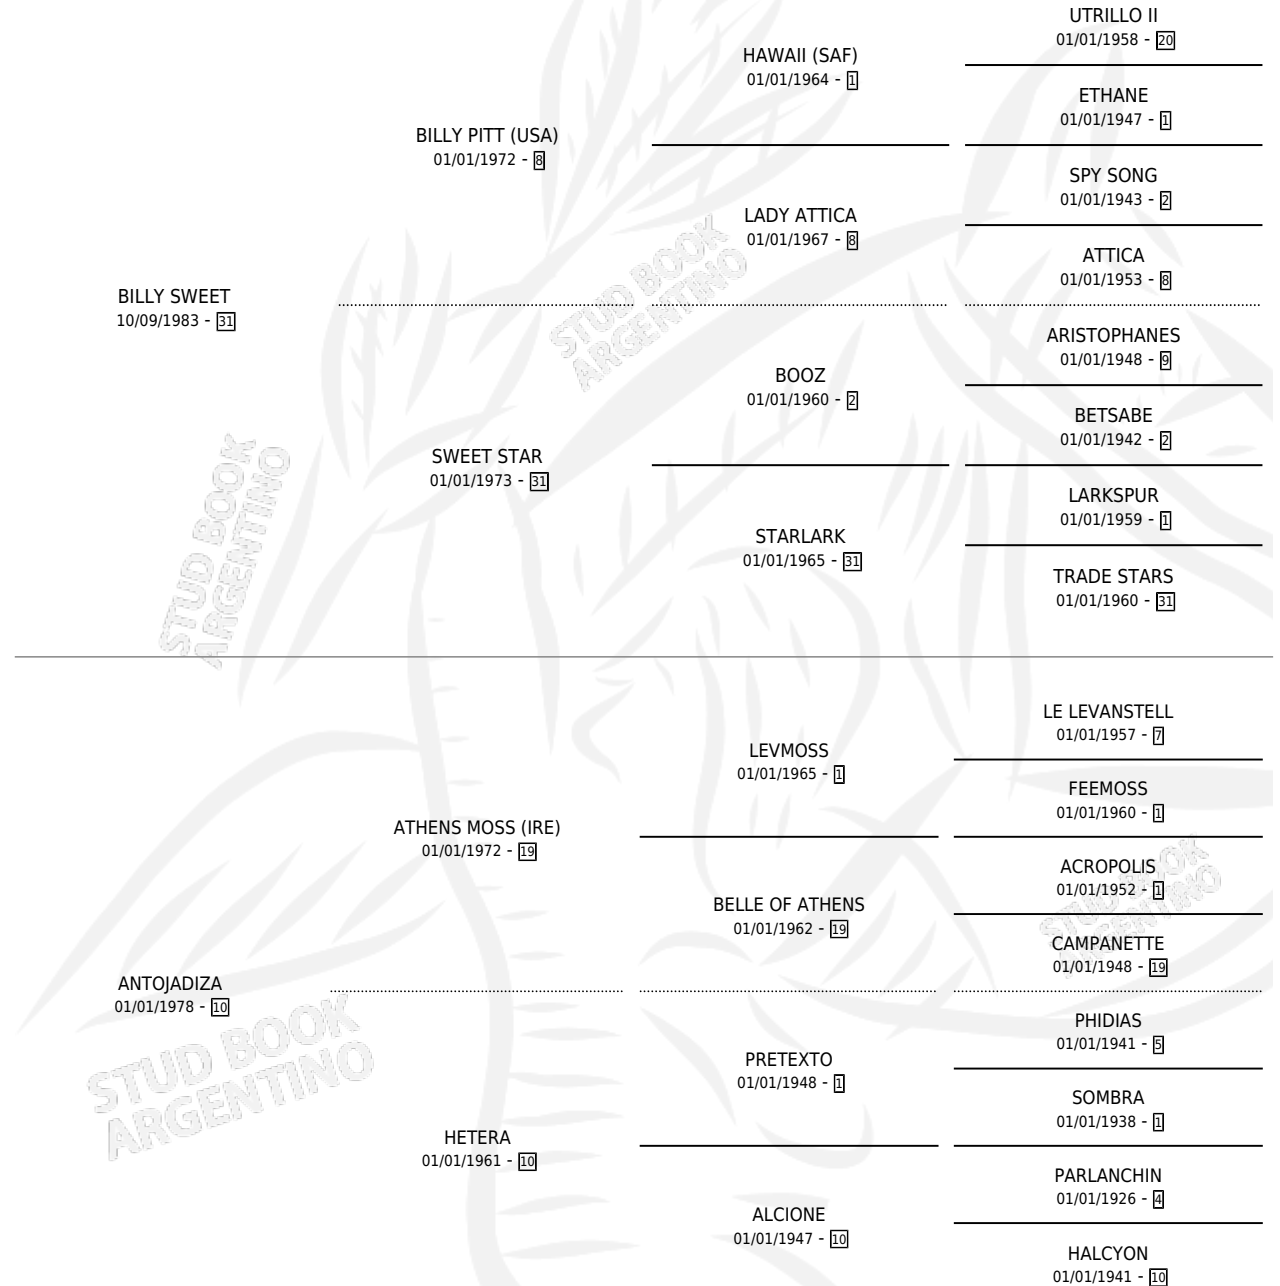

BILLY NELLY

por **BILLY SWEET** y **ANTOJADIZA** por **ATHENS MOSS (IRE)**

Argentina · Hembra · Zaino Doradillo · SP · 14/10/1990
Familia 10-a · Volumen 34

ESTADO

TIPIFICACIÓN SANGUÍNEA	✓
TIPIFICACIÓN POR ADN	X
PASAPORTE	X
IDENTIFICACIÓN POR MICROCHIP	X
REPRODUCTOR	✓

Lugar de nacimiento: Los Bozales

Criador: Sin dato

~

HIJOS

	MACHOS	HEMBRAS
2 NACIERON	1	1

SIN ACTUACIONES

PEDIGREE

S