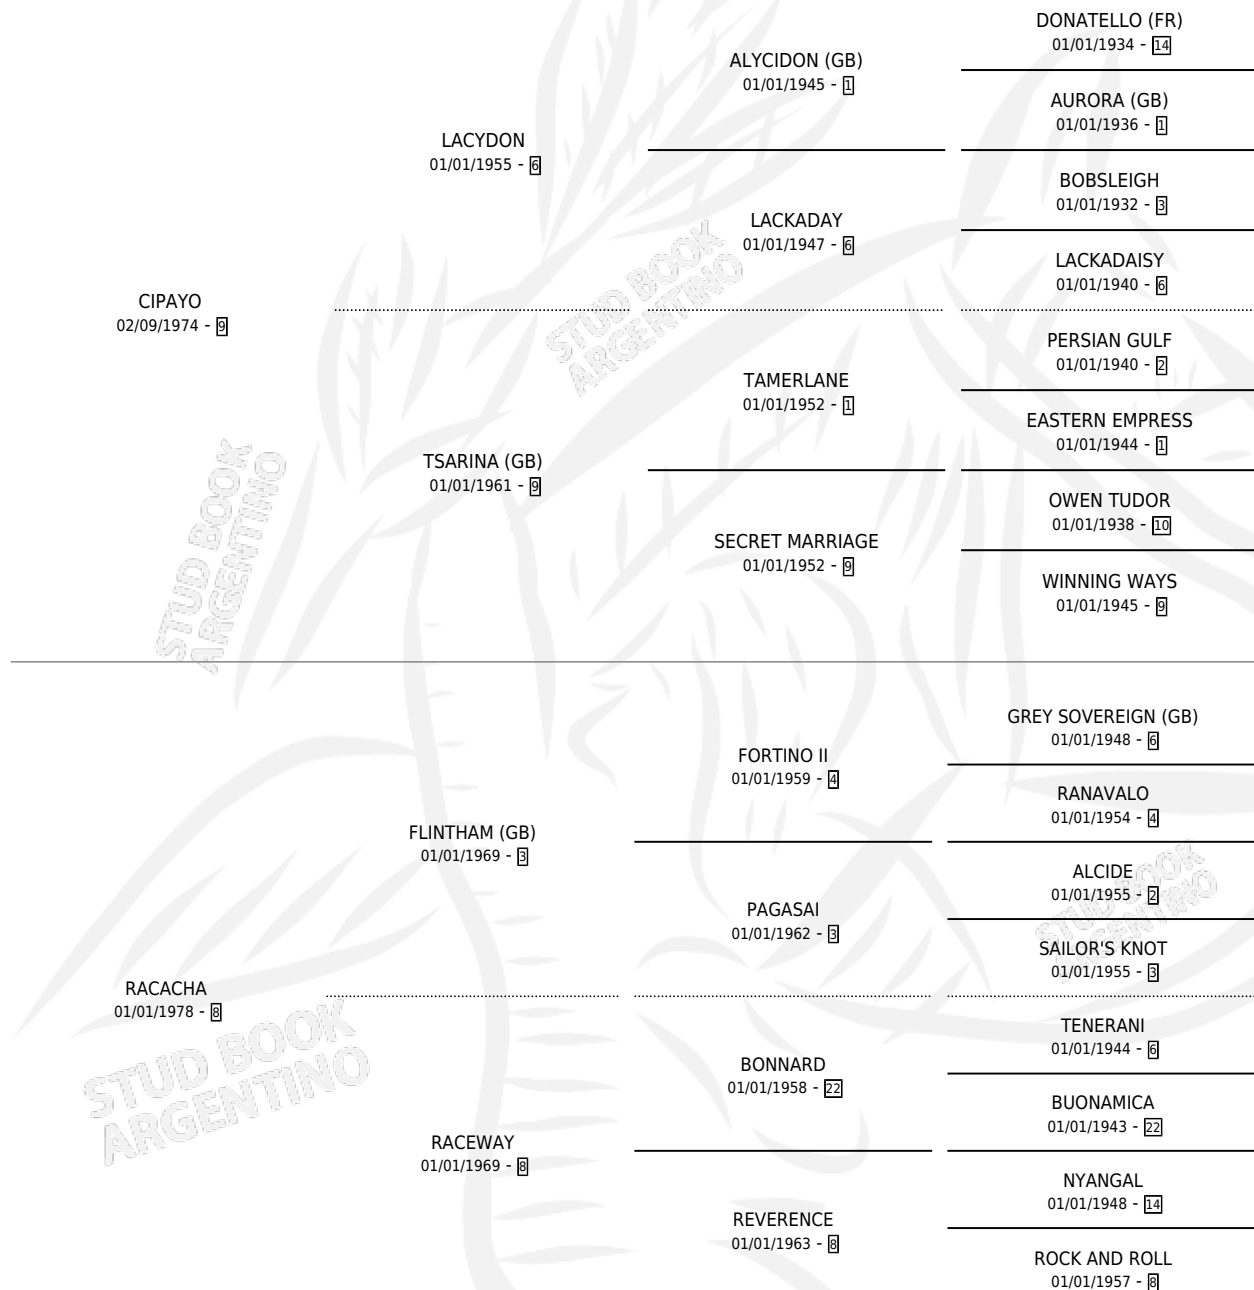

Lugar de nacimiento: Vacacion

Criador: Vacacion

~

HIJOS

	MACHOS	HEMBRAS
10 NACIERON	5	5
4 CORRIERON	2	2
3 GANARON	2	1
0 GANADORES CL	0 GANADORES GR	0 GANADORES G1

PEDIGREE

CAMPAÑA

Solo carreras oficiales de Argentina