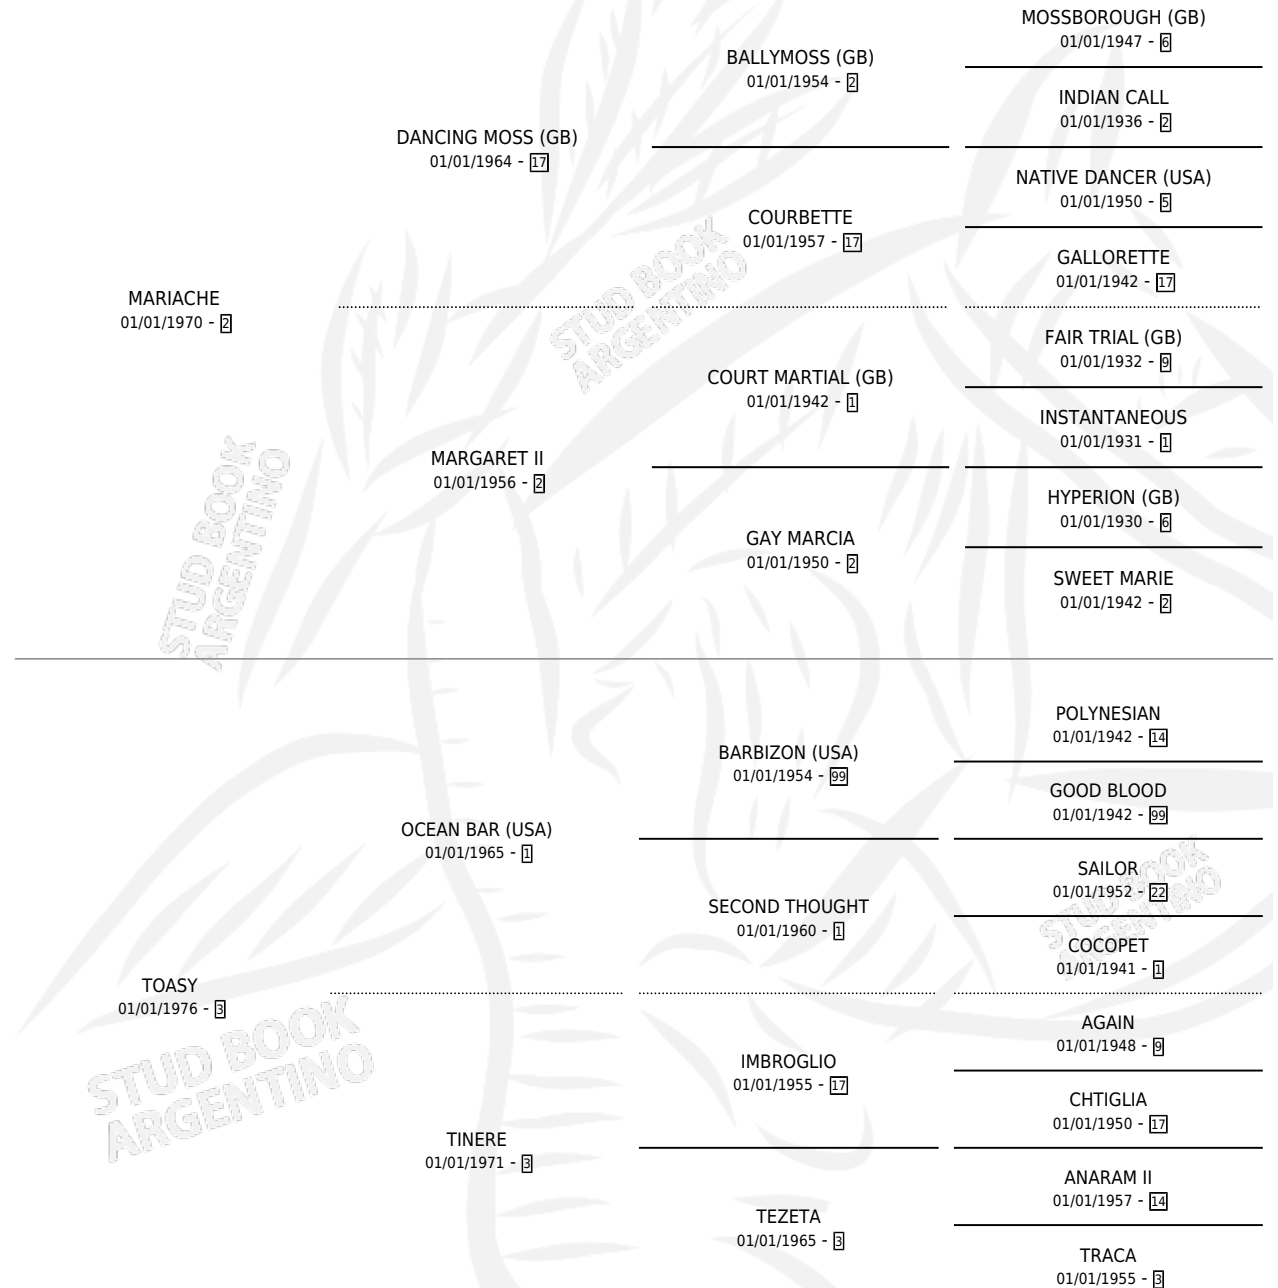

TRAVIATA

por **MARIACHE** y **TOASY** por **OCEAN BAR (USA)**

Argentina · Hembra · Zaino · SP · 02/11/1990
Familia 3-n · Volumen 34

ESTADO

TIPIFICACIÓN SANGUÍNEA	X
TIPIFICACIÓN POR ADN	X
PASAPORTE	X
IDENTIFICACIÓN POR MICROCHIP	X
REPRODUCTOR	✓

Lugar de nacimiento: Vacacion

Criador: Vacacion

PEDIGREE