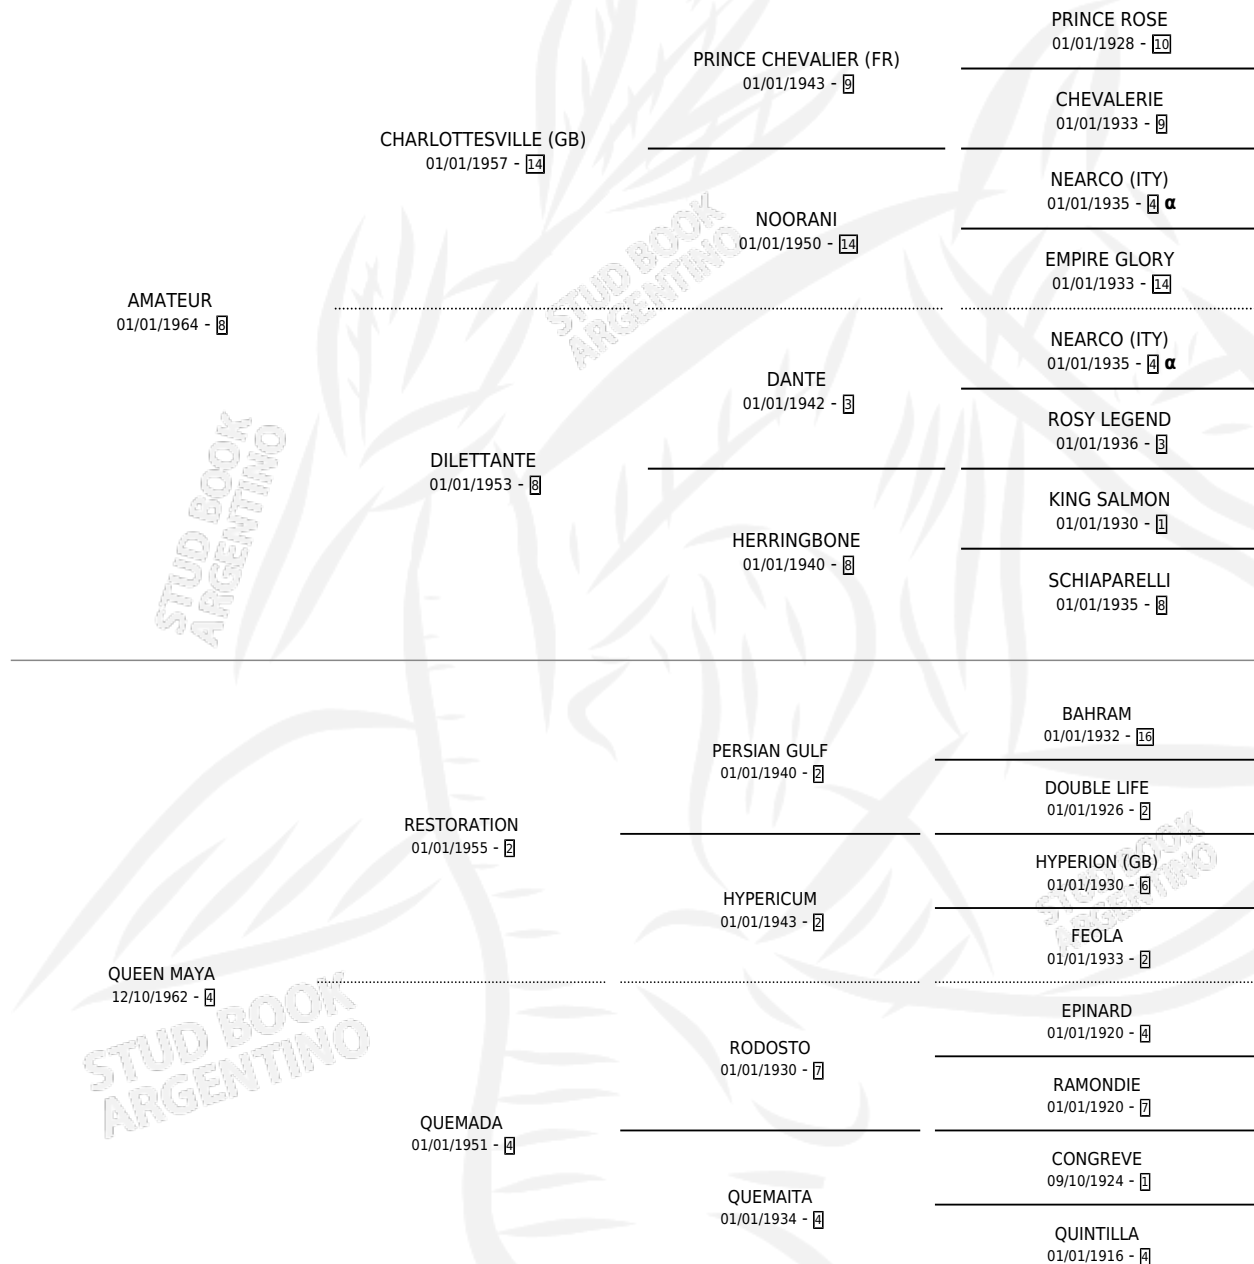

REINA MAYA

por **AMATEUR** y **QUEEN MAYA** por **RESTORATION**

Argentina · Hembra · Zaino · SP · 17/07/1971
Familia 4-o · Volumen 27

ESTADO

TIPIFICACIÓN SANGUÍNEA	X
TIPIFICACIÓN POR ADN	X
PASAPORTE	X
IDENTIFICACIÓN POR MICROCHIP	X
REPRODUCTOR	✓

Lugar de nacimiento: Campo particular

Criador: Sin dato

~

HIJOS

	MACHOS	HEMBRAS
7 NACIERON	6	1
2 CORRIERON	2	0
2 GANARON	2	0
0 GANADORES CL	0 GANADORES GR	0 GANADORES G1

PEDIGREE

INBREEDING : α

S

mientos 3 / Efectividad 60.00%

PADRILLO	PRODUCTO	CRIADOR	1ER SERVICIO	ÚLTIMO SERVICIO
MARCELLO (FR)	RESPONSABLE (M Z, 15/10/1988)	SIN DATO	17/10/1987	20/10/1987
REINA MAYA	RASPADURA (H ZC, 07/10/1987)	SIN DATO	24/10/1986	27/10/1986
ACERTIJO	Ø		04/11/1985	04/11/1985
HARD FIGHTER (GB)	Ø			
MOUNTDRAGO	PRINCE JHON (M Z, 03/10/1985)	SIN DATO		