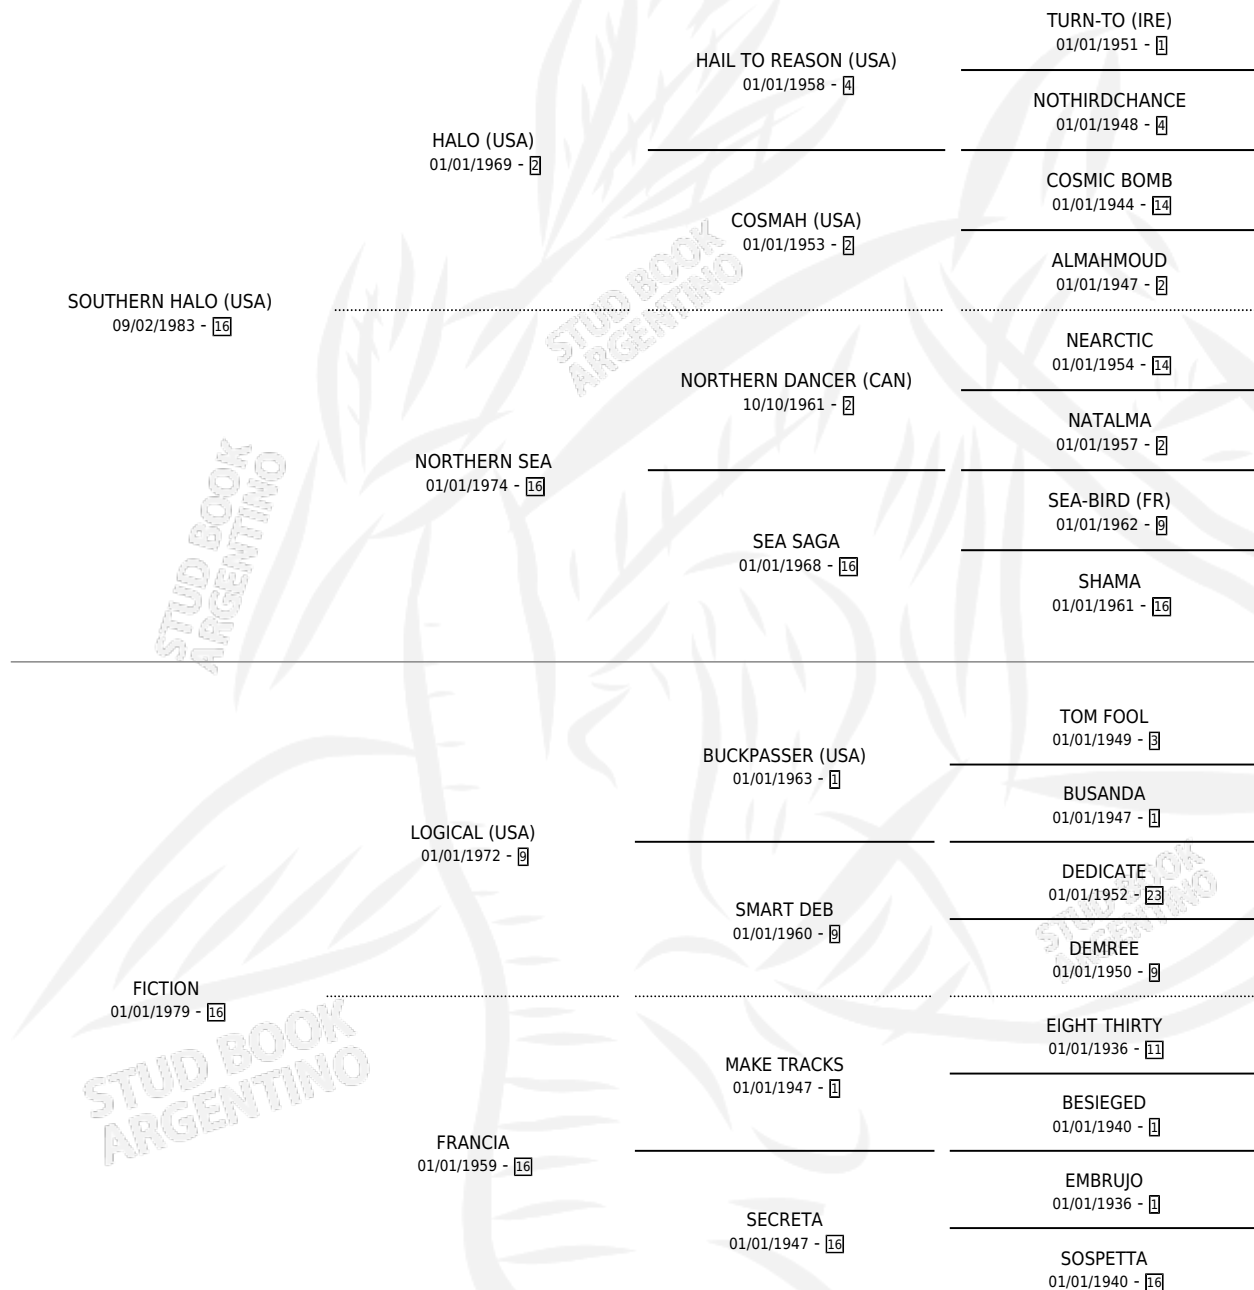

FLAUBERT

por SOUTHERN HALO (USA) y FICTION por LOGICAL (USA)

Argentina · Macho · Alazan · SP · 06/11/1990
Familia 16-e · Volumen 34

ESTADO

TIPIFICACIÓN SANGUÍNEA	✓
TIPIFICACIÓN POR ADN	✓
PASAPORTE	X
IDENTIFICACIÓN POR MICROCHIP	X
REPRODUCTOR	X

Lugar de nacimiento: La Quebrada

Criador: Ceriani Cernadas Hernan y Ferrer Reyes Sara Ceriani De

PEDIGREE

CAMPAÑA

Solo carreras oficiales de Argentina

POR EDAD

EDAD	CC	1°	2°	3°	4°	5°	NP	CLC	CLG	CLCG1	CLGG1	IMPORTE	GANANCIA / CC
3 AÑOS	5	0	0	1	0	1	3	0	0	0	0	\$345	\$69
4 AÑOS	9	2	0	0	0	1	6	0	0	0	0	\$10,953	\$1,217
5 AÑOS	6	0	0	3	0	0	3	0	0	0	0	\$1,551	\$259
6 AÑOS	6	2	0	0	1	0	3	0	0	0	0	\$10,665	\$1,778
TOTALES	26	4	0	4	1	2	15	0	0	0	0	\$23,514	\$904
%		15.4%	0.0%	15.4%	3.8%	7.7%	57.7%	0.0%	0.0%	0.0%	0.0%		