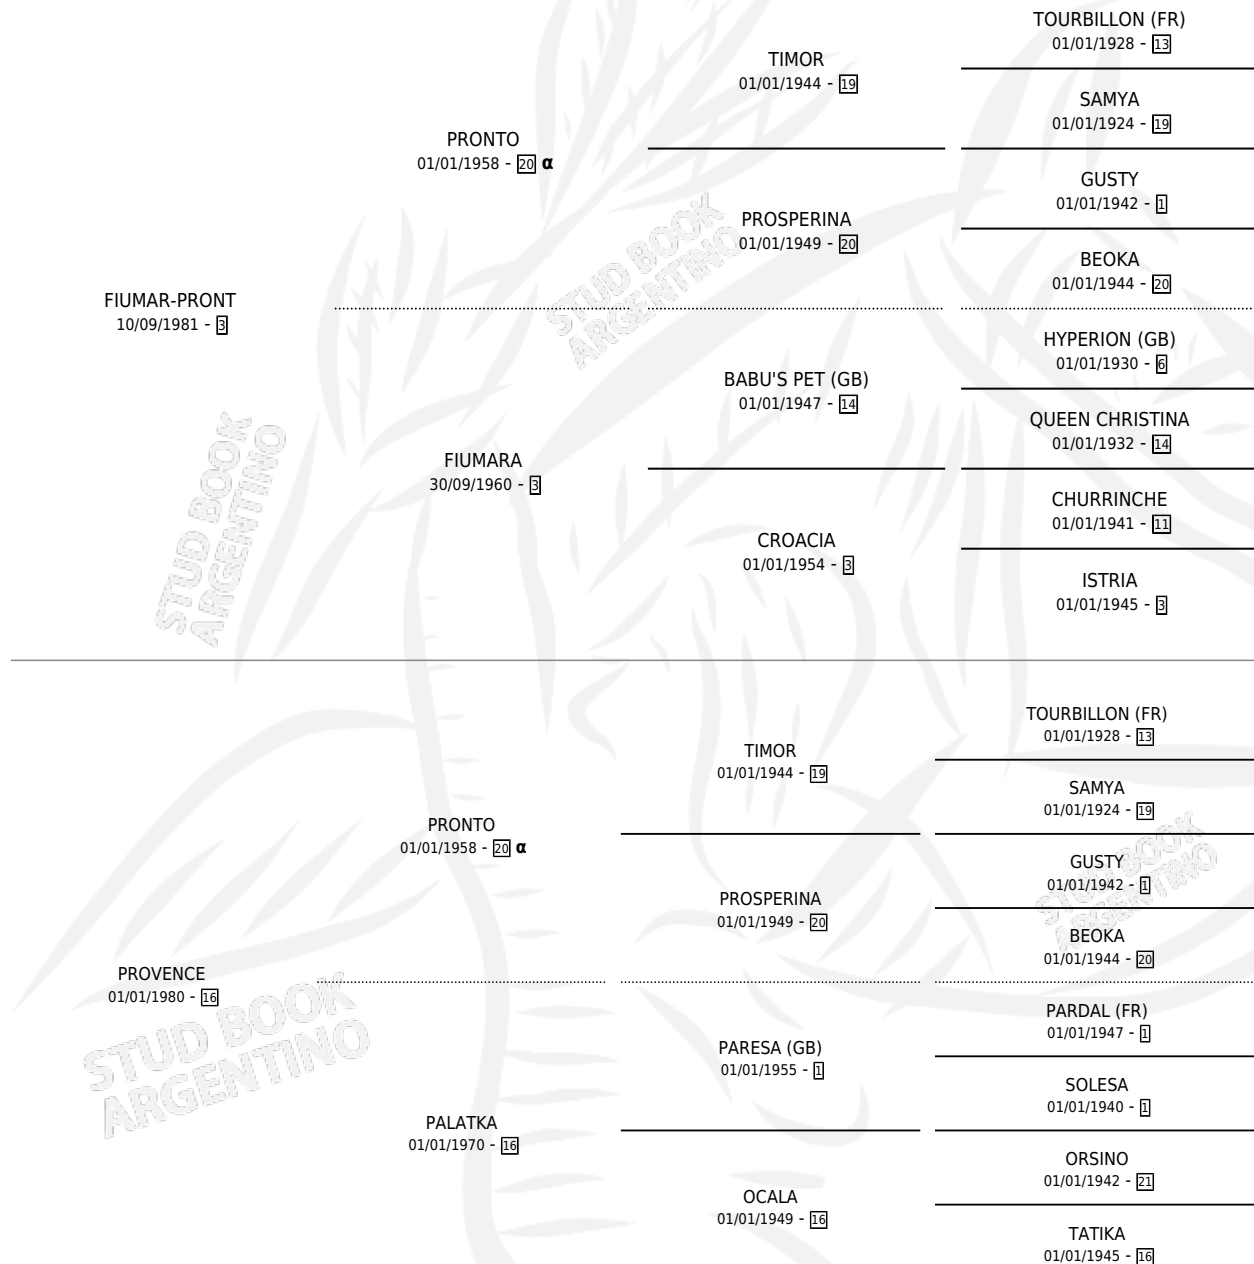

FLORETTE-HUE

por FIUMAR-PRONT y PROVENCE por PRONTO

Argentina · Hembra · Zaino · SP · 10/11/1990
Familia 16 · Volumen 34

ESTADO

TIPIFICACIÓN SANGUÍNEA	X
TIPIFICACIÓN POR ADN	X
PASAPORTE	X
IDENTIFICACIÓN POR MICROCHIP	X
REPRODUCTOR	X

Lugar de nacimiento: Blaze Hue

Criador: Sin dato

PEDIGREE

INBREEDING : α

FLORETTE-HUE

Datos oficiales del Stud Book Argentino

Documento generado el 09/05/2026

studbook.org.ar