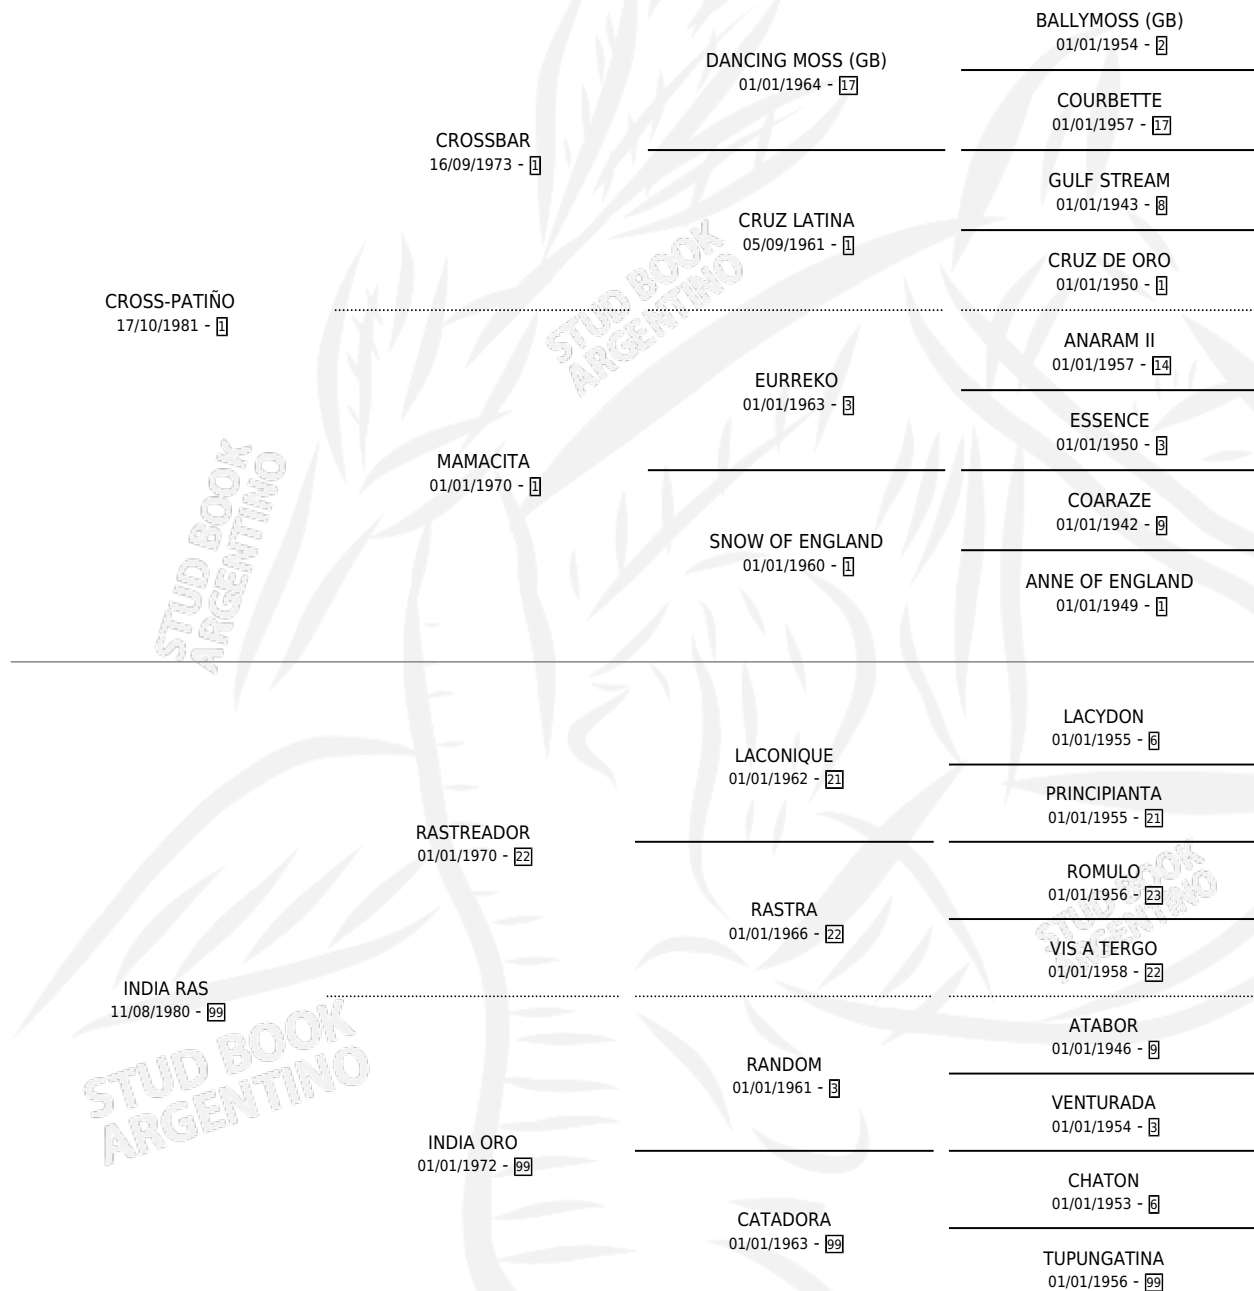

CROSS MONICA

por CROSS-PATIÑO y INDIA RAS por RASTREADOR

Argentina · Hembra · Alazan · SP · 25/10/1990
Familia 99 · Volumen 34

ESTADO

TIPIFICACIÓN SANGUÍNEA	X
TIPIFICACIÓN POR ADN	X
PASAPORTE	X
IDENTIFICACIÓN POR MICROCHIP	X
REPRODUCTOR	X

Lugar de nacimiento: Los Potros

Criador: Sin dato

PEDIGREE

CROSS MONICA

Datos oficiales del Stud Book Argentino

Documento generado el 12/05/2026

studbook.org.ar