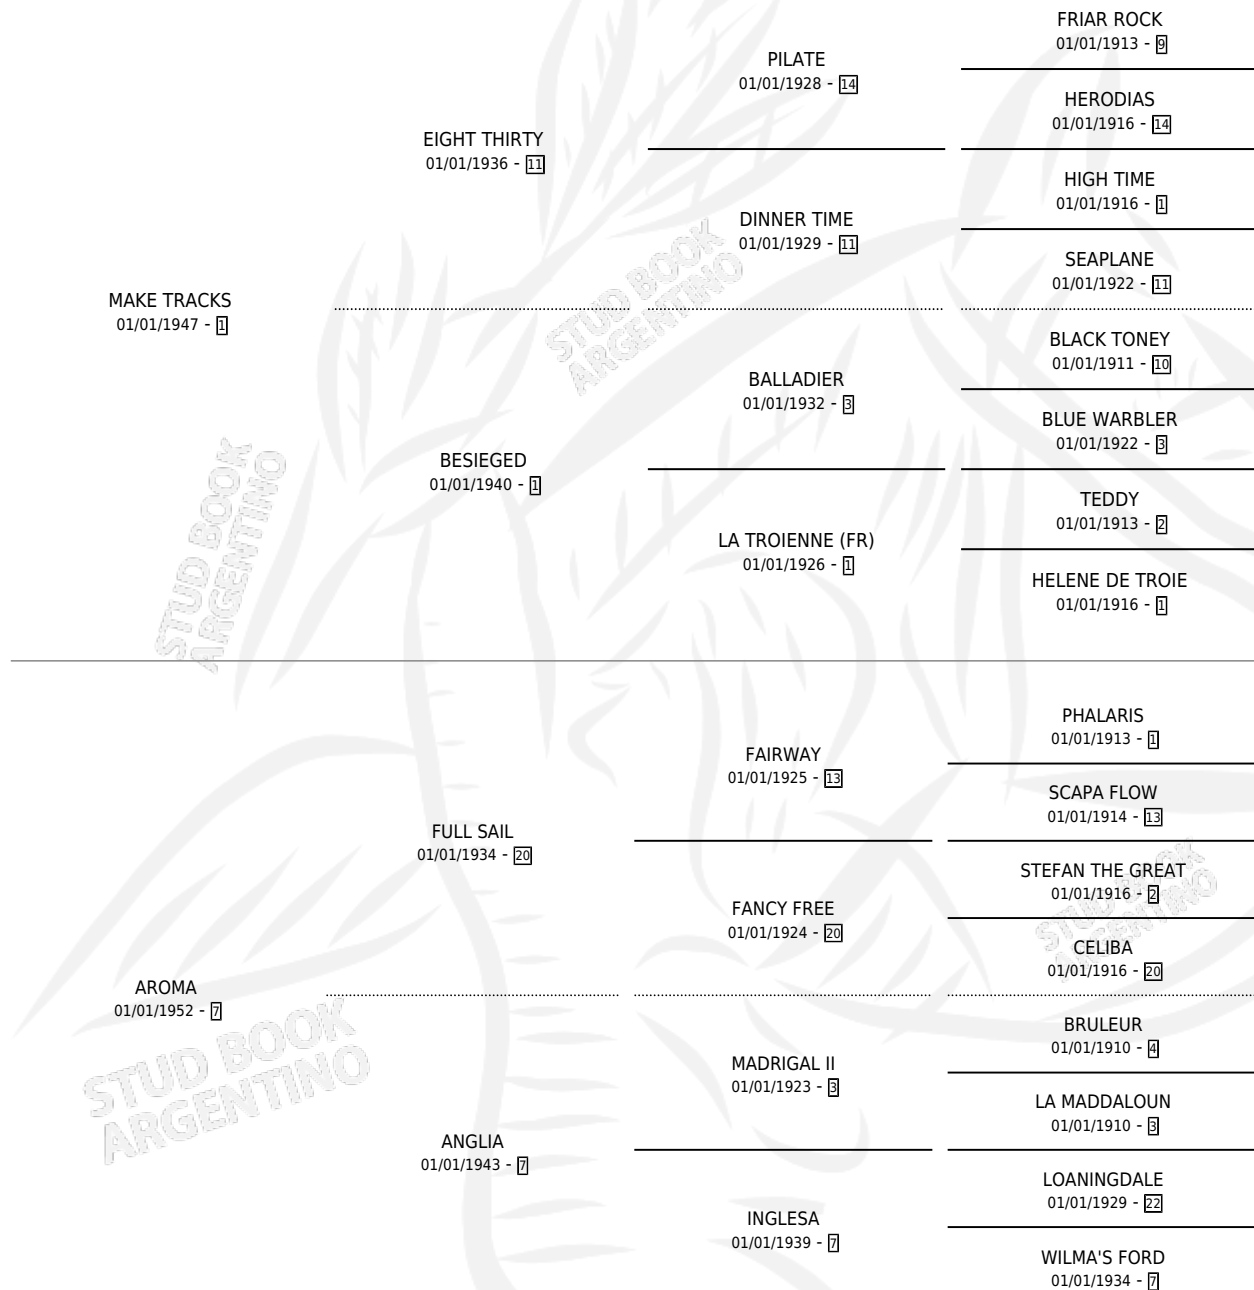

ATILA

por **MAKE TRACKS** y **AROMA** por **FULL SAIL**

Argentina · Macho · Zaino · SP · 01/01/1960
Familia 7 · Volumen 24

ESTADO

TIPIFICACIÓN SANGUÍNEA	X
TIPIFICACIÓN POR ADN	X
PASAPORTE	X
IDENTIFICACIÓN POR MICROCHIP	X
REPRODUCTOR	X

Lugar de nacimiento: Campo particular

Criador: Sin dato

~

HIJOS

	MACHOS	HEMBRAS
17 NACIERON	2	15
3 CORRIERON	0	3
2 GANARON	0	2
0 GANADORES CL	0 GANADORES GR	0 GANADORES G1

PEDIGREE

ATILA

Datos oficiales del Stud Book Argentino