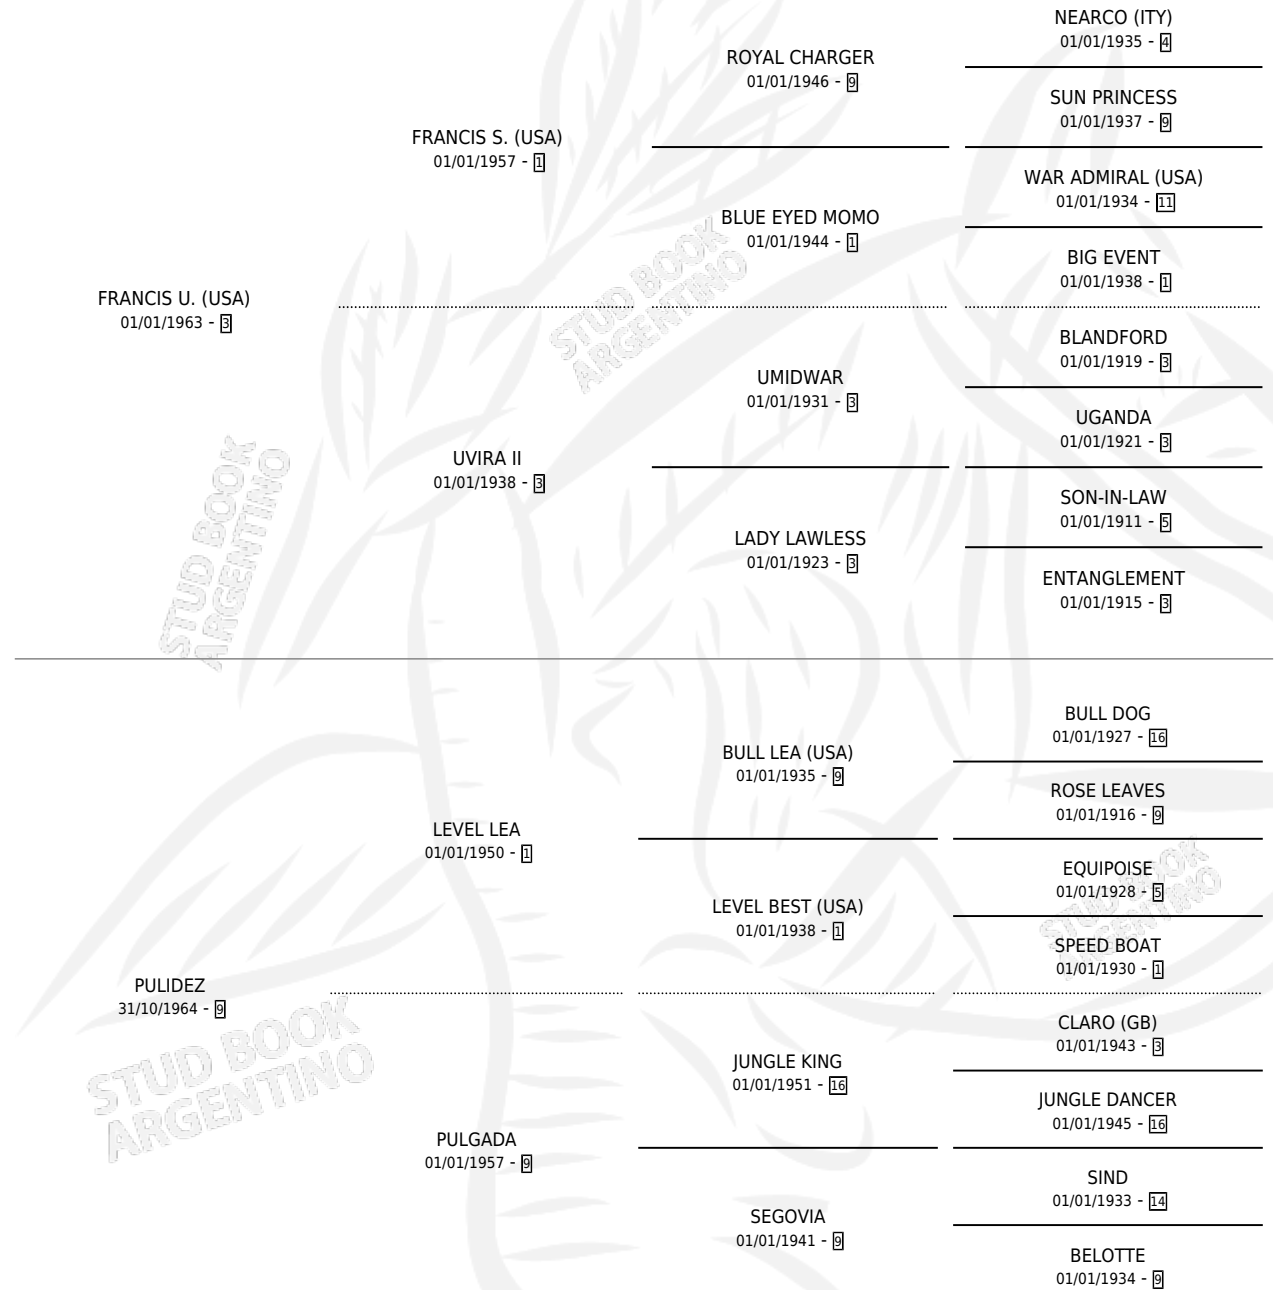

PULINA

por FRANCIS U. (USA) y PULIDEZ por LEVEL LEA

Argentina · Hembra · Zaino Doradillo · SP · 09/07/1971
Familia 9-g · Volumen 27

ESTADO

TIPIFICACIÓN SANGUÍNEA	X
TIPIFICACIÓN POR ADN	X
PASAPORTE	X
IDENTIFICACIÓN POR MICROCHIP	X
REPRODUCTOR	✓

Lugar de nacimiento: Campo particular

Criador: Sin dato

~

HIJOS

	MACHOS	HEMBRAS
11 NACIERON	7	4
8 CORRIERON	5	3
8 GANARON	5	3

1	1	1
GANADORES CL	GANADORES GR	GANADORES G1

PEDIGREE

S

cimientos 6 / Efectividad 54.55%

PADRILLO	PRODUCTO	CRIADOR	1ER SERVICIO	ÚLTIMO SERVICIO
THE WATCHER (USA)	PULPETO (M AT, 06/11/1994)	SIN DATO	29/10/1993	20/11/1993
PULINA THE WATCHER (USA)	∅		01/12/1992	18/12/1992
Datos oficiales del Stud Book Argentino THE WATCHER (USA) Documento generado el 28/04/2026	PUAN (M ZD, 23/11/1992)	SIN DATO	20/08/1991	17/12/1991
THE WATCHER (USA) studbook.org.ar	∅		30/10/1990	26/11/1990
NICE ILUSION	PULINERO (M Z, 20/10/1990)	SIN DATO	03/10/1989	12/11/1989
NEW DANDY	PULIAN (M Z, 24/09/1989)	SIN DATO	04/10/1988	04/10/1988
NEW DANDY	∅		19/09/1987	19/09/1987
NEW DANDY	PULMA (H ZD, 09/09/1987) •MURIÓ EL 03/09/2010•	SIN DATO	30/09/1986	02/10/1986
NEW DANDY	PALMONE (M AT, 21/09/1986)	SIN DATO	03/10/1985	04/10/1985
SEARCH TRADITION (USA)	∅			
SEARCH TRADITION (USA)	∅			