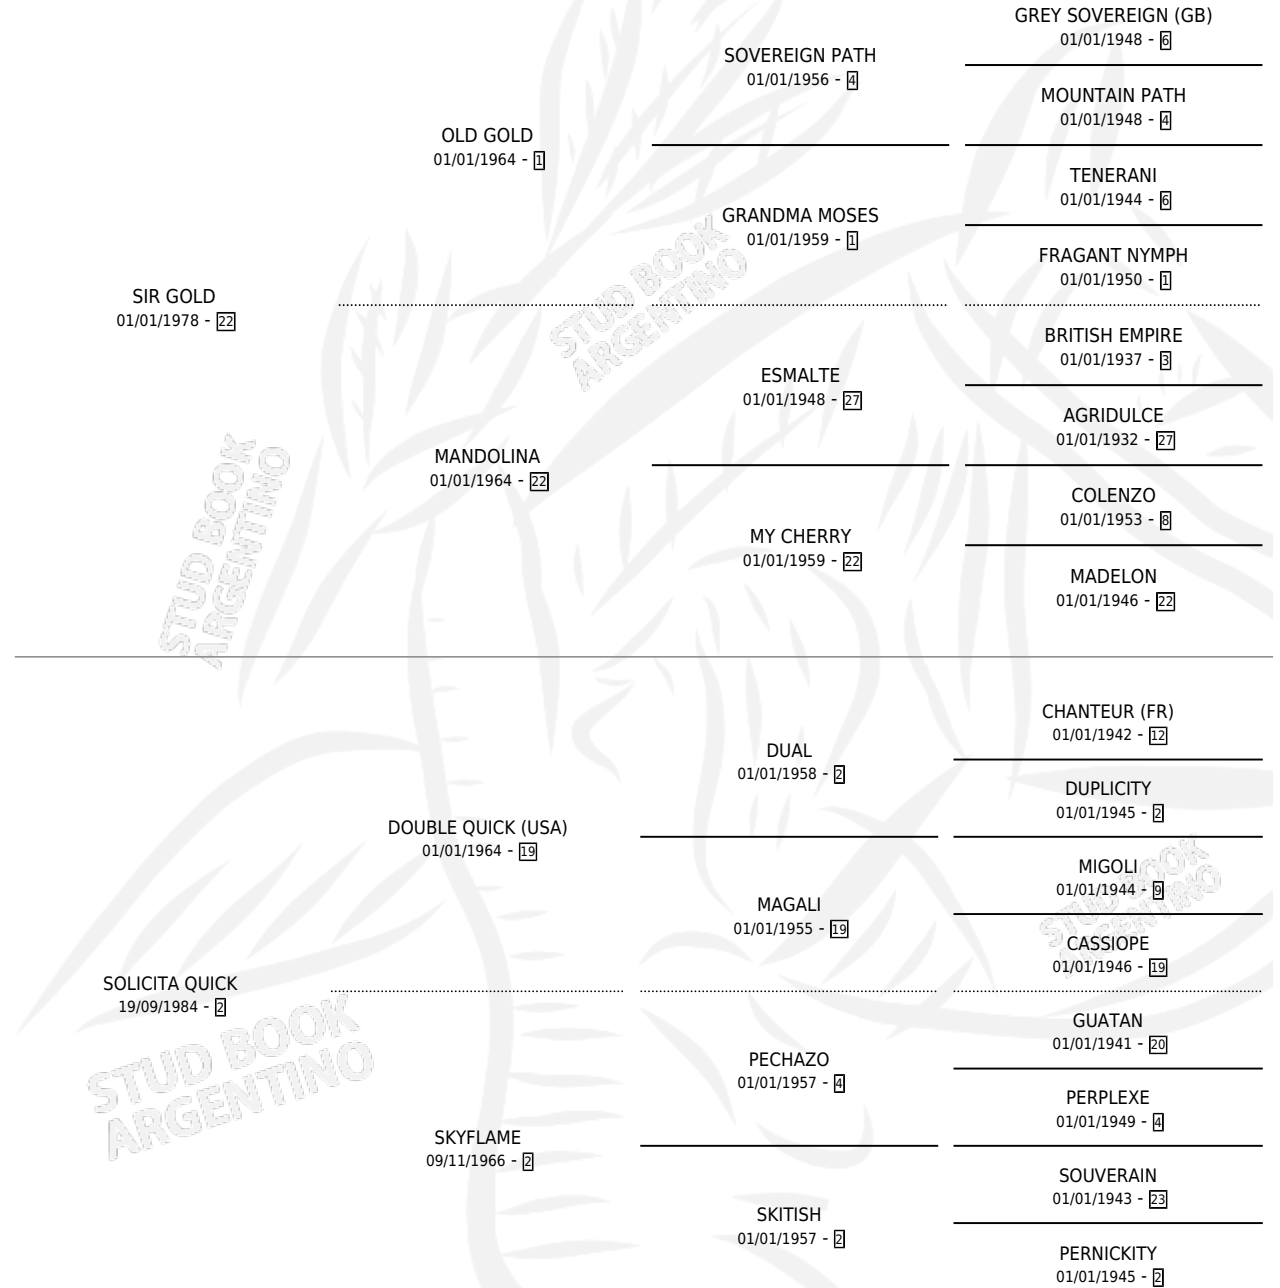

SRTA. FLORENCIA

por SIR GOLD y SOLICITA QUICK por DOUBLE QUICK (USA)

Argentina · Hembra · Tordillo · SP · 12/10/1990
Familia 2-e · Volumen 34

ESTADO

TIPIFICACIÓN SANGUÍNEA	✓
TIPIFICACIÓN POR ADN	X
PASAPORTE	X
IDENTIFICACIÓN POR MICROCHIP	X
REPRODUCTOR	✓

Lugar de nacimiento: Walter Patricia
Criador: Sin dato

~

HIJOS

	MACHOS	HEMBRAS
3 NACIERON	2	1
SIN ACTUACIONES		

PEDIGREE