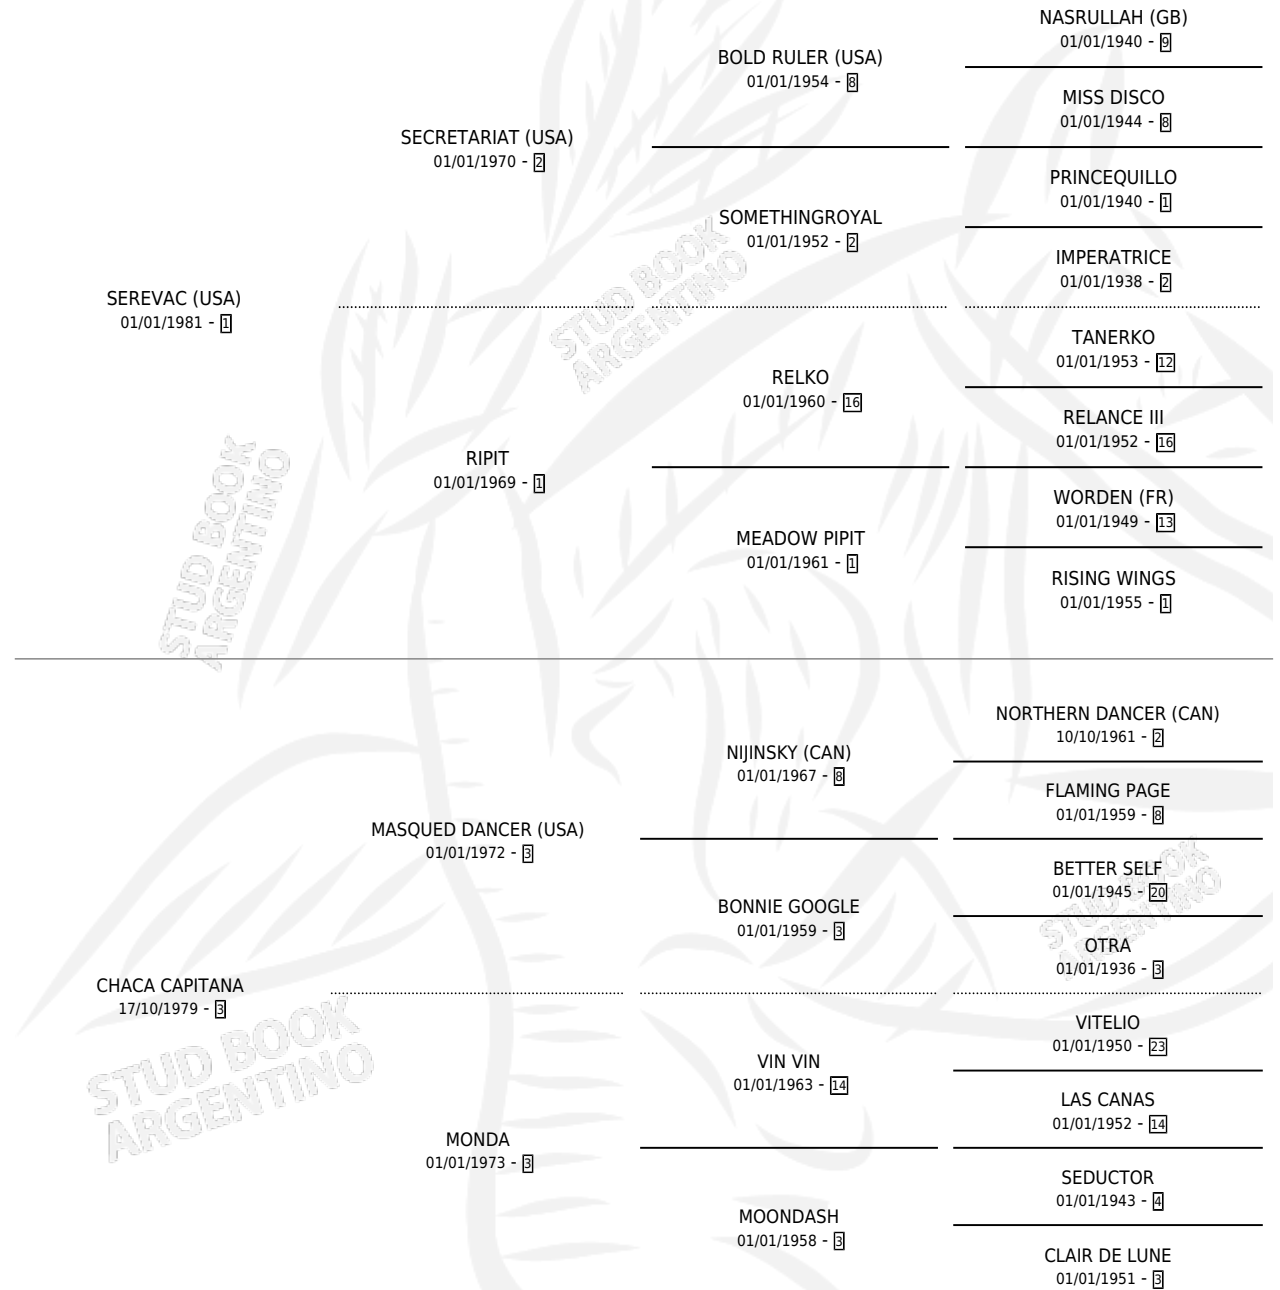

SERE CAPITANA

por SEREVAC (USA) y CHACA CAPITANA por MASQUED DANCER (USA)

Argentina · Hembra · Alazan · SP · 29/10/1990
Familia 3-o · Volumen 34

ESTADO

TIPIFICACIÓN SANGUÍNEA	X
TIPIFICACIÓN POR ADN	X
PASAPORTE	X
IDENTIFICACIÓN POR MICROCHIP	X
REPRODUCTOR	X

Lugar de nacimiento: Campo particular

Criador: Lucero Del Sur

PEDIGREE