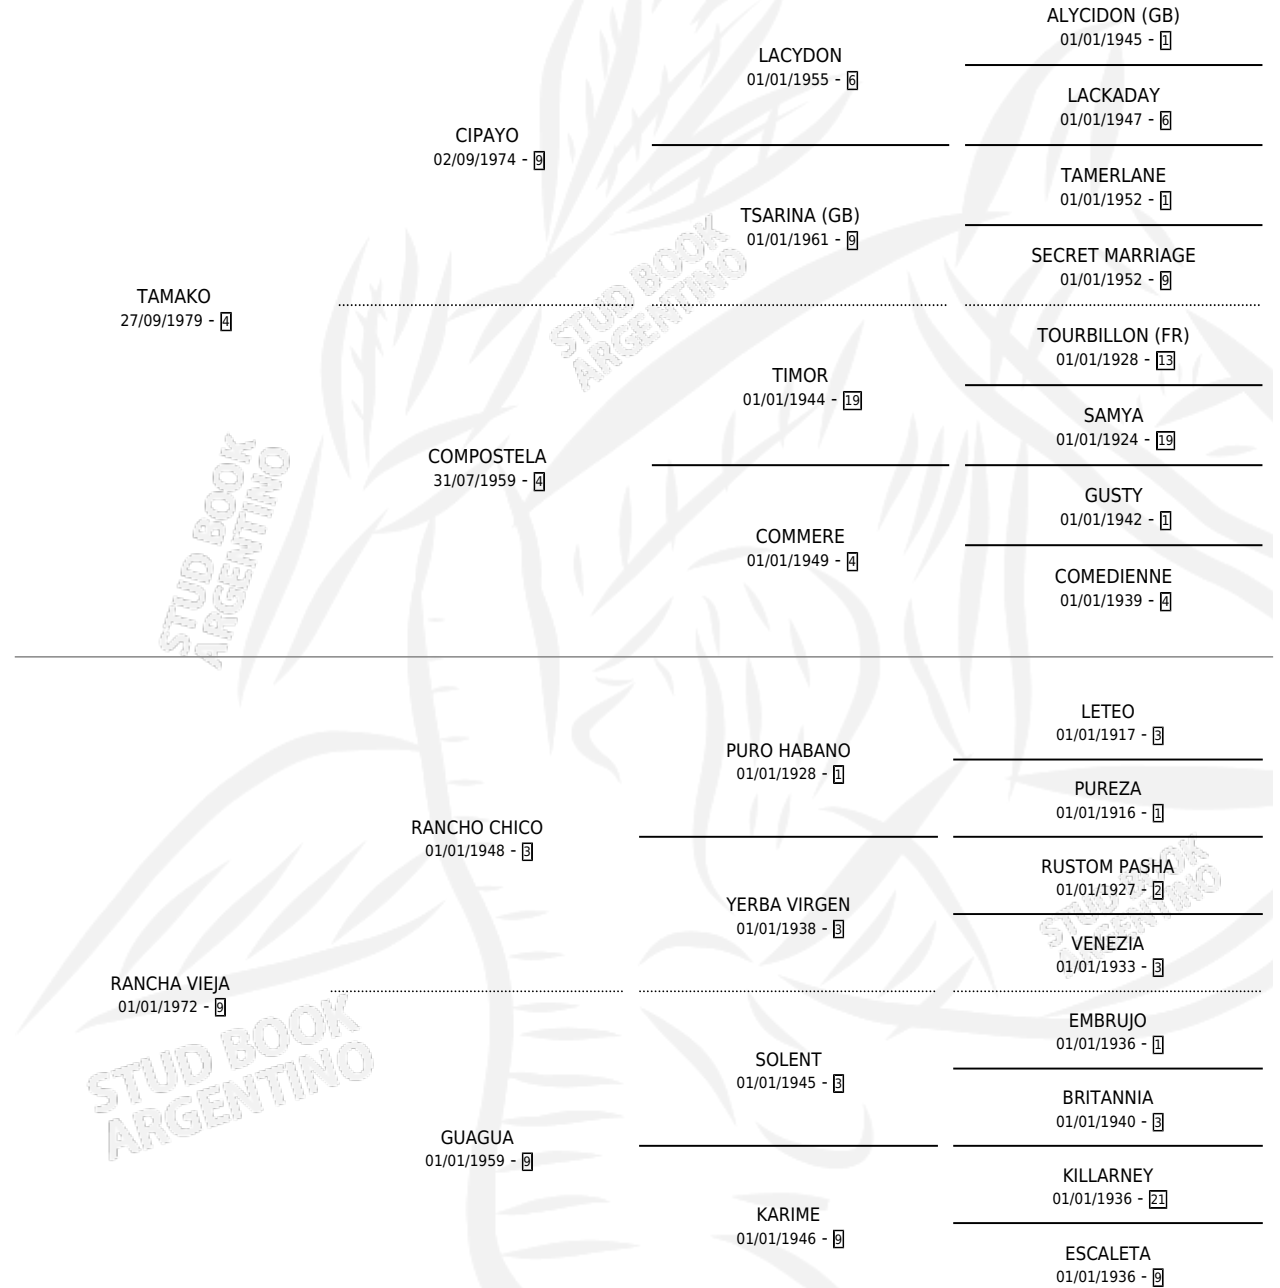

SOFIA TAM

por TAMAKO y RANCHA VIEJA por RANCHO CHICO

Argentina · Hembra · Alazan · SP · 19/10/1990
Familia 9-h · Volumen 34

ESTADO

TIPIFICACIÓN SANGUÍNEA	X
TIPIFICACIÓN POR ADN	X
PASAPORTE	X
IDENTIFICACIÓN POR MICROCHIP	X
REPRODUCTOR	X

Lugar de nacimiento: Don Goyo

Criador: Sin dato

PEDIGREE

CAMPAÑA

Solo carreras oficiales de Argentina

POR EDAD

EDAD	CC	1°	2°	3°	4°	5°	NP	CLC	CLG	CLCG1	CLGG1	IMPORTE	GANANCIA / CC
4 AÑOS	2	0	1	0	0	0	1	0	0	0	0	\$500	\$250
TOTALES	2	0	1	0	0	0	1	0	0	0	0	\$500	\$250
%		0.0%	50.0%	0.0%	0.0%	0.0%	50.0%	0.0%	0.0%	0.0%	0.0%		