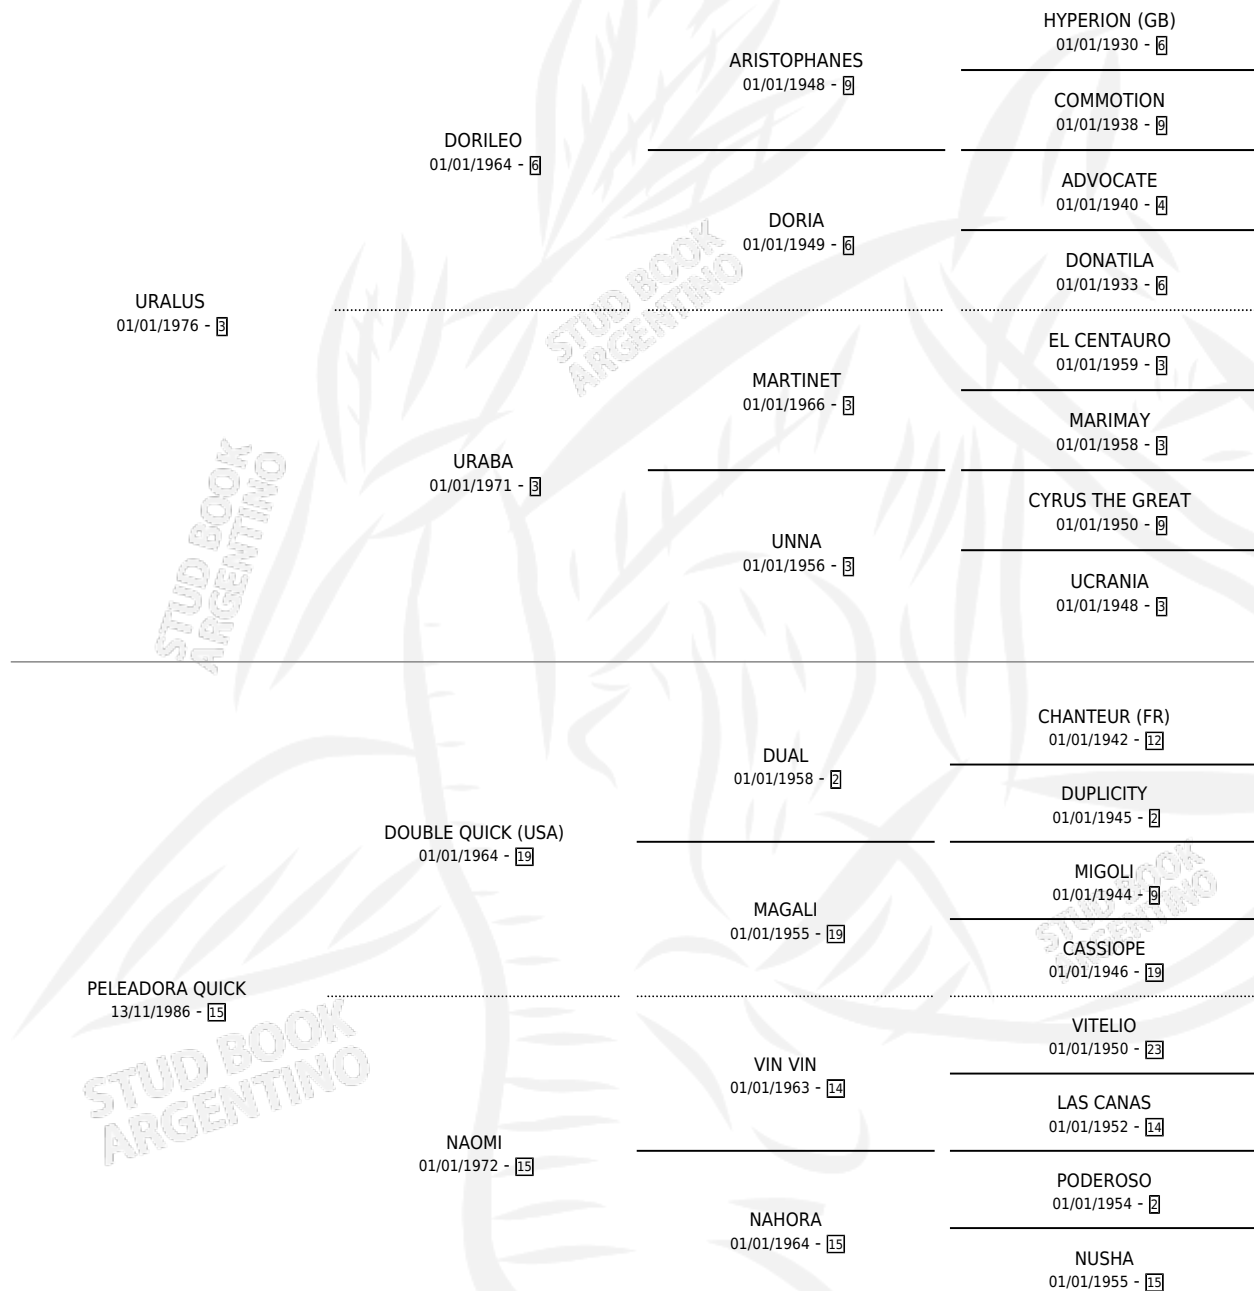

URRA QUICK

por URALUS y PELEADORA QUICK por DOUBLE QUICK (USA)

Argentina · Macho · Alazan · SP · 17/11/1990
Familia 15-d · Volumen 34

ESTADO

TIPIFICACIÓN SANGUÍNEA	X
TIPIFICACIÓN POR ADN	X
PASAPORTE	X
IDENTIFICACIÓN POR MICROCHIP	X
REPRODUCTOR	X

Lugar de nacimiento: La Providencia

Criador: Sin dato

PEDIGREE

URRA QUICK

Datos oficiales del Stud Book Argentino

Documento generado el 25/04/2026

studbook.org.ar