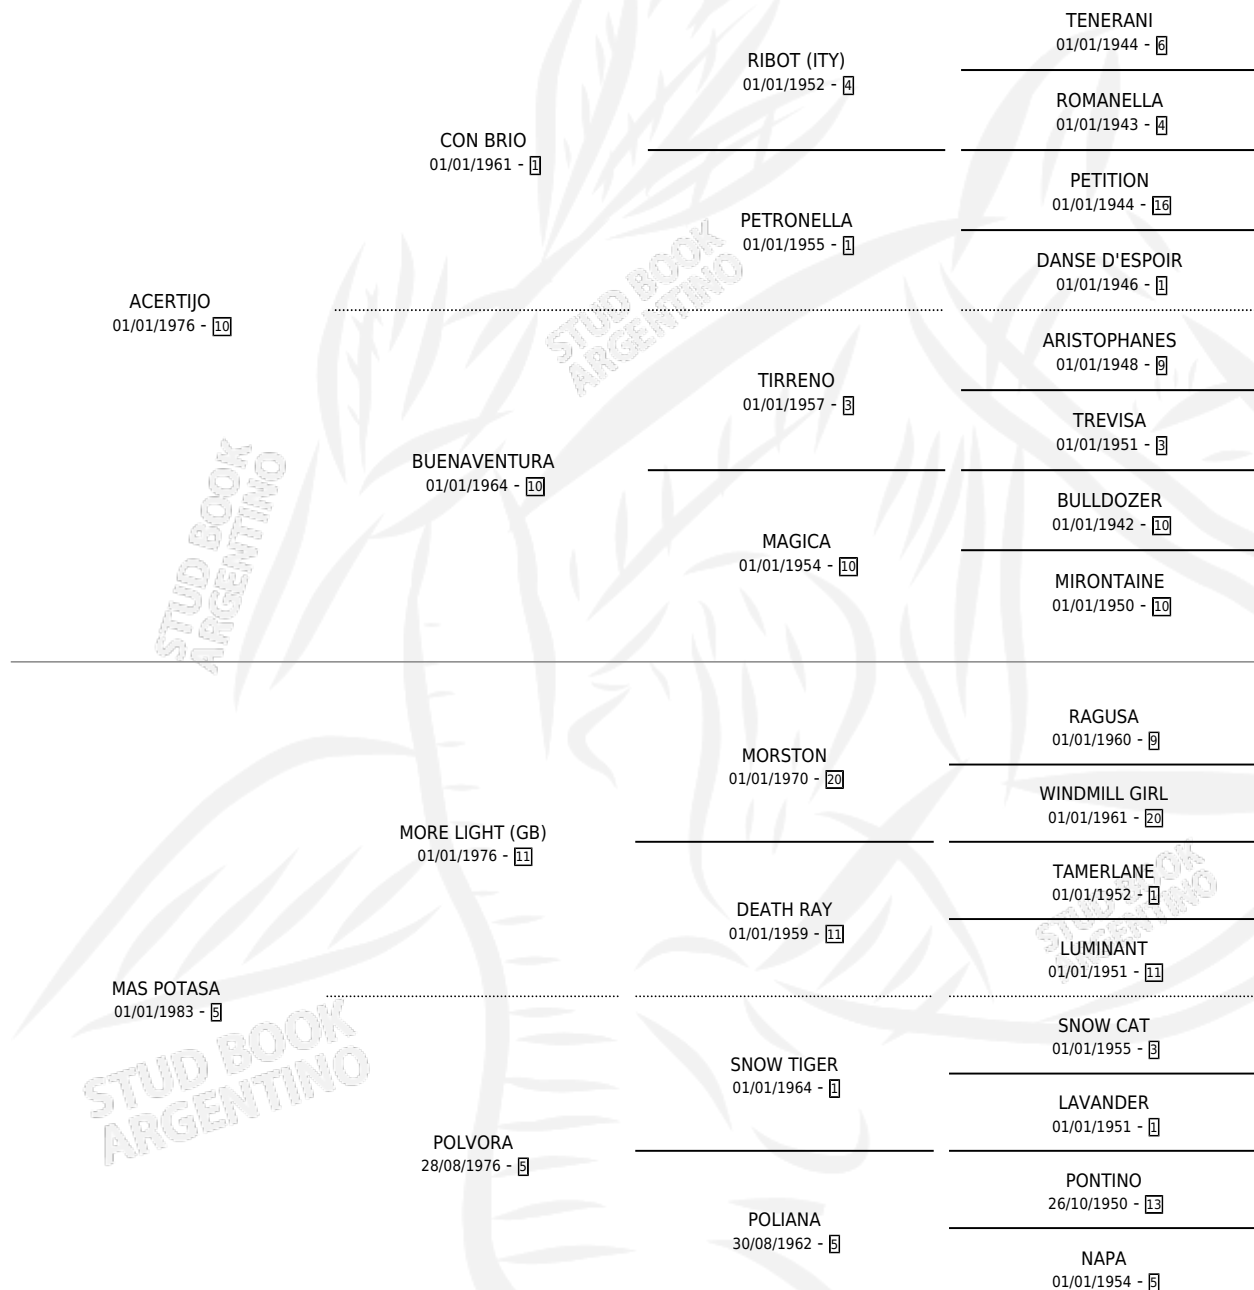

MAS PAREJA

por ACERTIJO y MAS POTASA por MORE LIGHT (GB)

Argentina · Hembra · Alazan · SP · 13/11/1990
Familia 5-a · Volumen 34

ESTADO

TIPIFICACIÓN SANGUÍNEA	✓
TIPIFICACIÓN POR ADN	X
PASAPORTE	X
IDENTIFICACIÓN POR MICROCHIP	X
REPRODUCTOR	✓

Lugar de nacimiento: Catriel

Criador: Sin dato

~

HIJOS

	MACHOS	HEMBRAS
1 NACIERON	0	1

SIN ACTUACIONES

PEDIGREE

S

mientos 1 / Efectividad 33.33%

PADRILLO	PRODUCTO	CRIADOR	1ER SERVICIO	ÚLTIMO SERVICIO
BAGUNCEIRO	∅		18/09/1997	22/09/1997
BAGUNCEIRO	∅		31/08/1996	18/09/1996
BAGUNCEIRO	BAGUNCITA (H Z, 20/08/1996)	SIN DATO	04/09/1995	14/09/1995