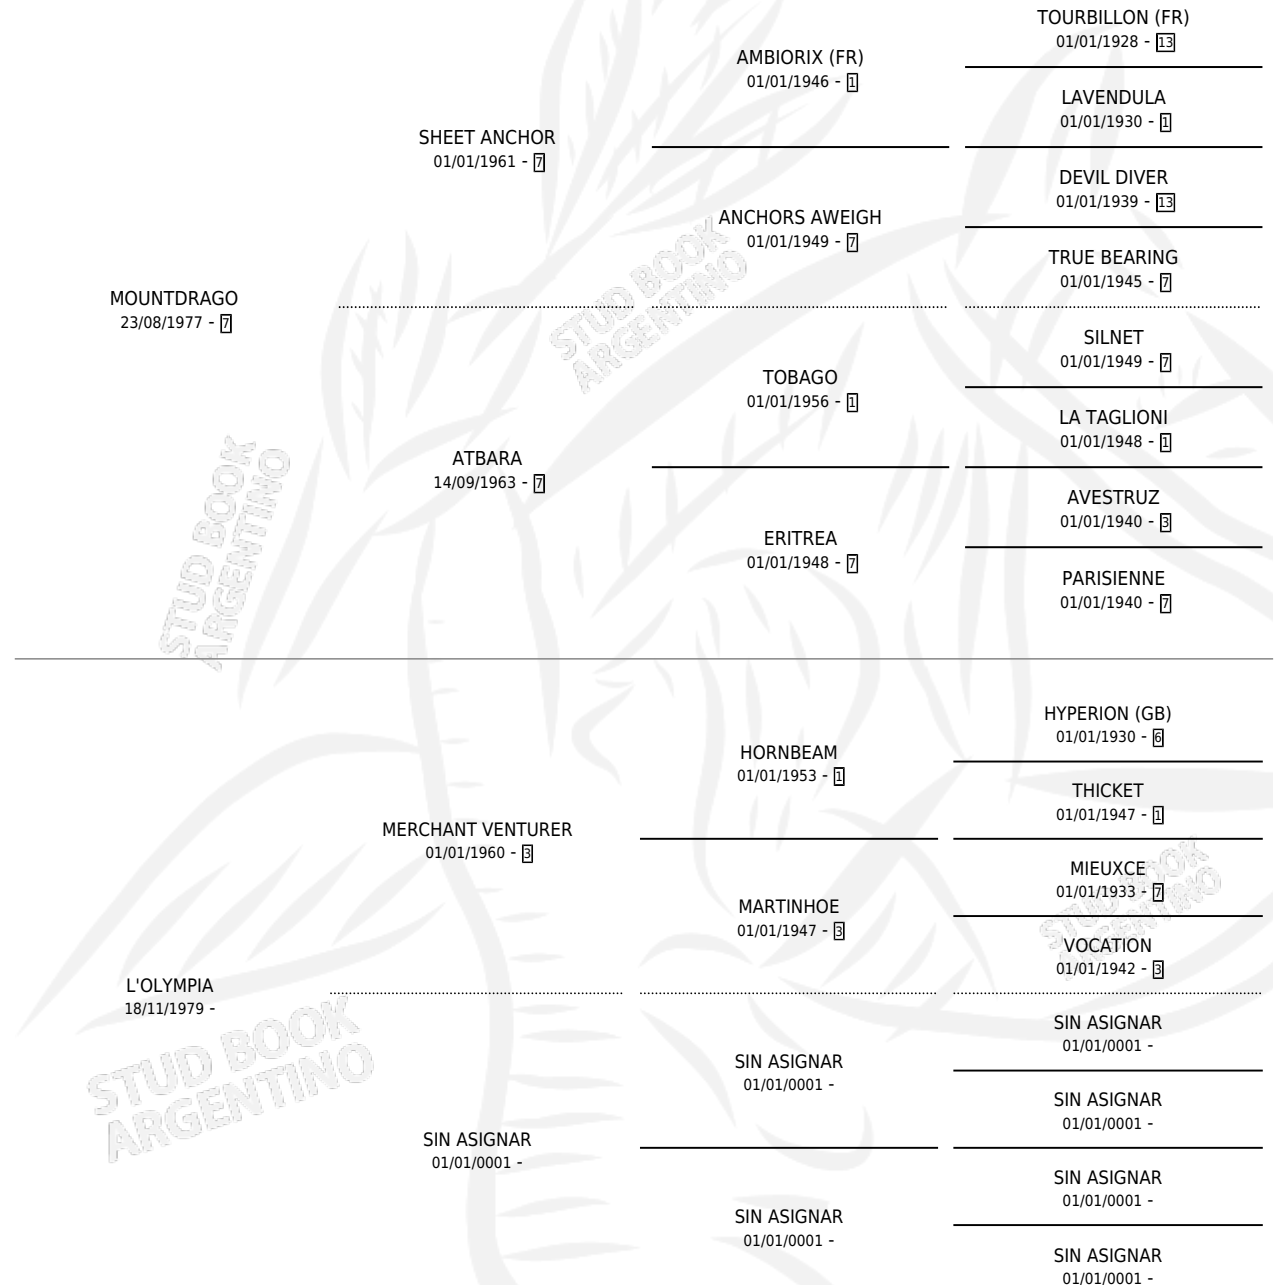

MOUNTBATTEN

por MOUNTDRAGO y L'OLYMPIA por MERCHANT VENTURER

Argentina · Macho · Alazan · SP · 19/10/1990
Familia · Volumen 34

ESTADO

TIPIFICACIÓN SANGUÍNEA	X
TIPIFICACIÓN POR ADN	X
PASAPORTE	X
IDENTIFICACIÓN POR MICROCHIP	X
REPRODUCTOR	X

Lugar de nacimiento: Las Dos Manos

Criador: Sin dato

PEDIGREE

MOUNTBATTEN

Datos oficiales del Stud Book Argentino

Documento generado el 14/05/2026

studbook.org.ar