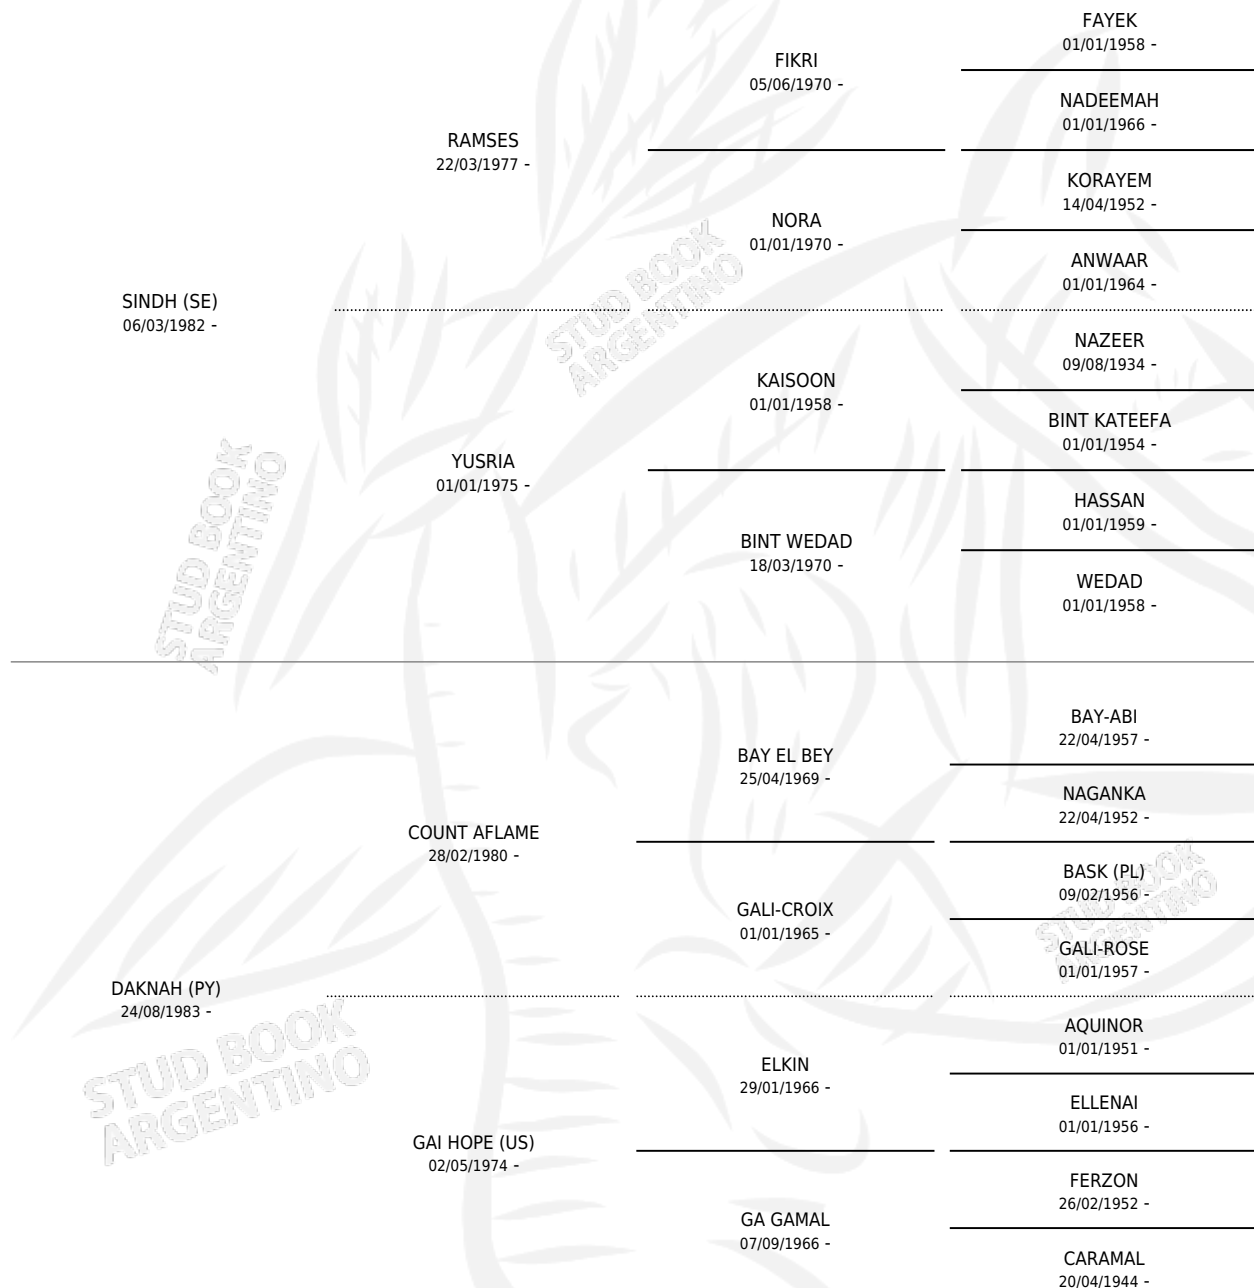

BM SINDAK

por SINDH (SE) y DAKNAH (PY) por COUNT AFLAME

Argentina · Hembra · Zaino Doradillo · AP · 06/11/1990
Familia · Volumen 34

ESTADO

TIPIFICACIÓN SANGUÍNEA	✓
TIPIFICACIÓN POR ADN	✓
PASAPORTE	X
IDENTIFICACIÓN POR MICROCHIP	X
REPRODUCTOR	✓

Lugar de nacimiento: Pavon
Criador: Pavon y Los Medanos

~

HIJOS

	MACHOS	HEMBRAS
8 NACIERON	7	1

SIN ACTUACIONES

PEDIGREE