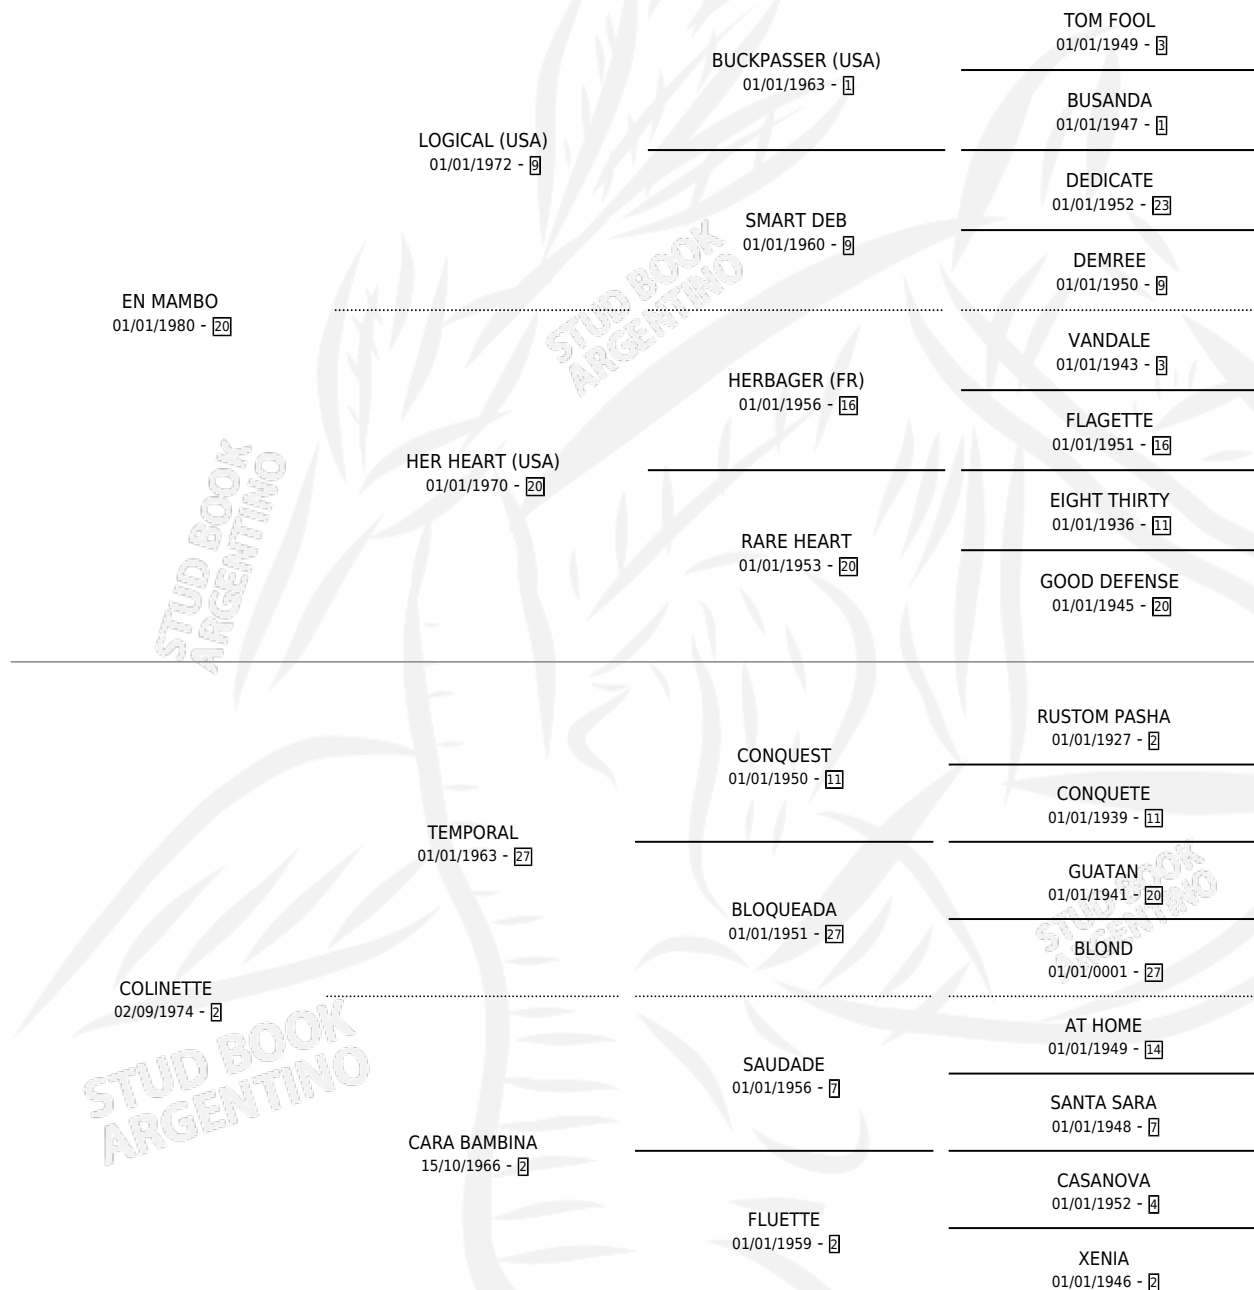

ENTECA

por **EN MAMBO** y **COLINETTE** por **TEMPORAL**

Argentina · Hembra · Zaino Doradillo · SP · 21/10/1990
Familia 2-b · Volumen 34

ESTADO

TIPIFICACIÓN SANGUÍNEA	✓
TIPIFICACIÓN POR ADN	X
PASAPORTE	X
IDENTIFICACIÓN POR MICROCHIP	X
REPRODUCTOR	✓

Lugar de nacimiento: El Estrellano

Criador: Sin dato

~

HIJOS

	MACHOS	HEMBRAS
7 NACIERON	4	3
1 CORRIERON	0	1

SIN ACTUACIONES

PEDIGREE

**S**mientos **7** / Efectividad **77.78%**

PADRILLO	PRODUCTO	CRIADOR	1ER SERVICIO	ÚLTIMO SERVICIO
SEXY BOY	∅		21/10/2005	18/11/2005
SEXY BOY	∅		12/11/2004	14/11/2004
LEGULEYO IN	ENTECA SOR (H A, 05/11/2004)	MENCHINI JORGE ALBERTO	14/11/2003	18/11/2003
LARAMIE LEE studbook.org.ar	FLACA LEE (H Z, 10/10/2000) •MURIÓ EL 25/04/2002•	LA VIRYINIA	28/11/1999	30/11/1999
DIABLO AZUL	DIABLA DULCE (H Z, 23/10/1999)	LA VIRYINIA	01/11/1998	03/11/1998
PARTNERS DELIGHT (USA)	PARAVICHINO (M Z, 23/10/1998) •MURIÓ EL 30/08/2000•	LA VIRYINIA	05/11/1997	07/11/1997
DIABLO AZUL	ENTECA AZUL (M Z, 24/10/1997) •MURIÓ EL 01/01/1998•	LA VIRYINIA	03/11/1996	05/11/1996
DIABLO AZUL	DIABLO ENTECO (M ZD, 24/10/1996) •MURIÓ EL 30/08/2000•	LA VIRYINIA	13/11/1995	15/11/1995
LARAMIE LEE	ENTECA LEE (M ZD, 04/11/1995) •MURIÓ EL 30/08/2012•	LA VIRYINIA	14/11/1994	16/11/1994