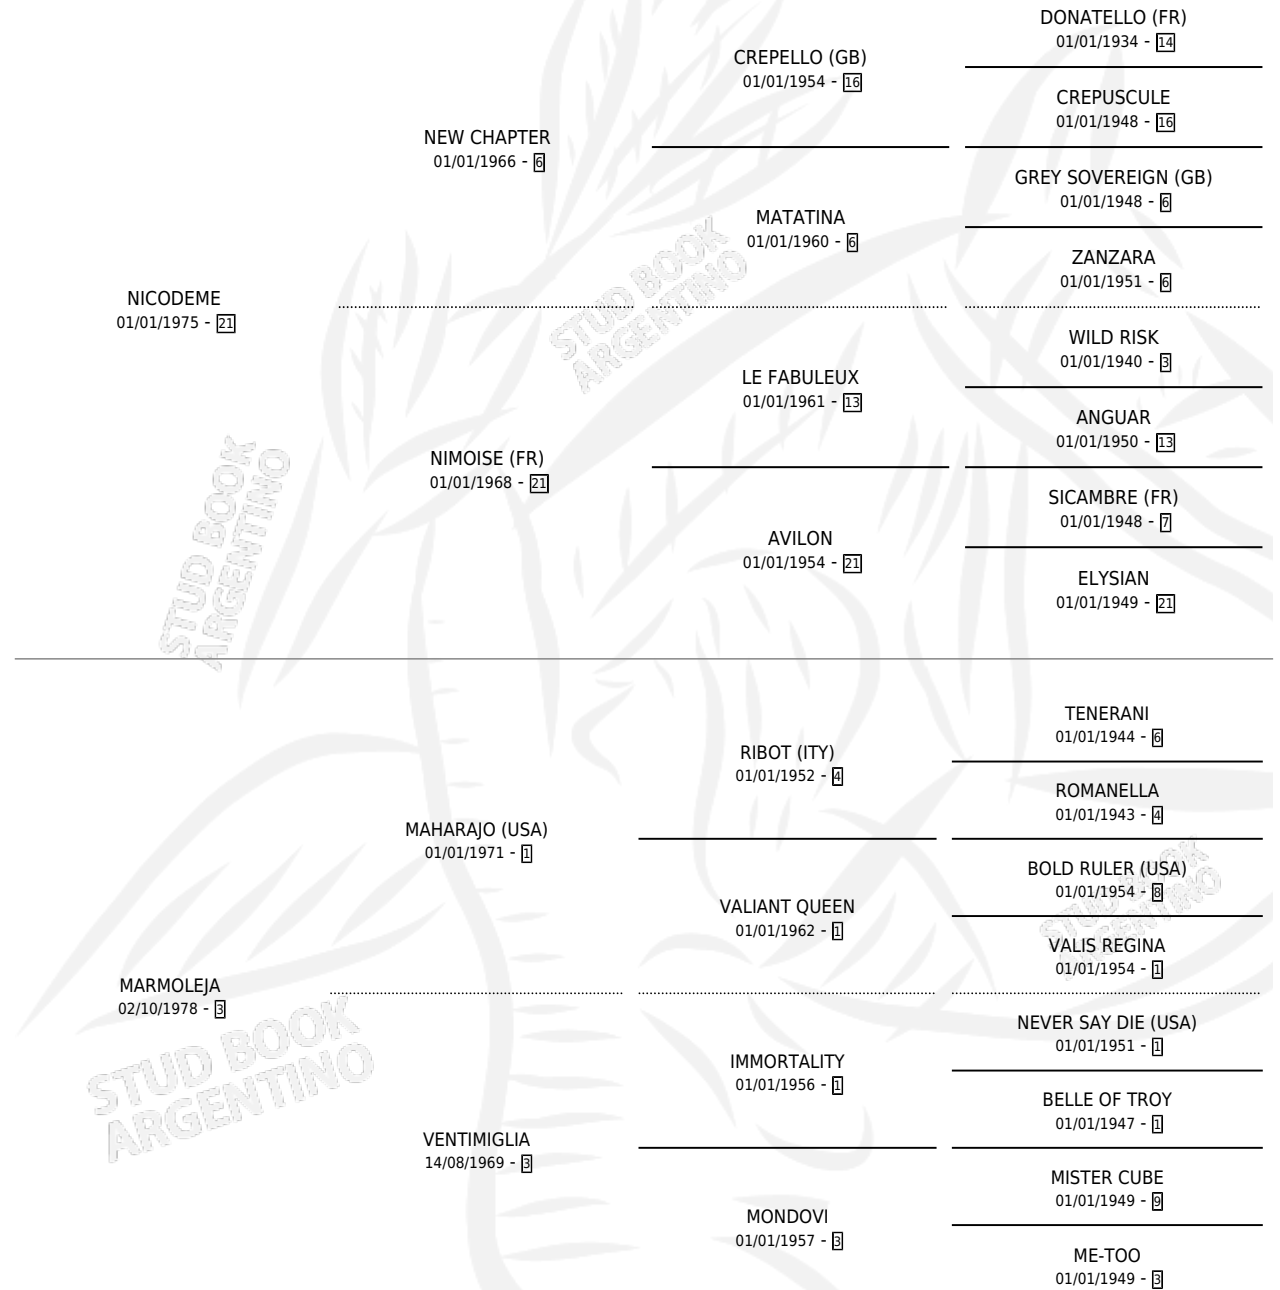

MARMOLITA

por **NICODEME** y **MARMOLEJA** por **MAHARAJO (USA)**

Argentina · Hembra · Alazan · SP · 27/10/1990
Familia 3-f · Volumen 34

ESTADO

| | |
|------------------------------|---|
| TIPIFICACIÓN SANGUÍNEA | X |
| TIPIFICACIÓN POR ADN | X |
| PASAPORTE | X |
| IDENTIFICACIÓN POR MICROCHIP | X |
| REPRODUCTOR | X |

Lugar de nacimiento: El 12

Criador: Sin dato

PEDIGREE

MARMOLITA

Datos oficiales del Stud Book Argentino

Documento generado el 12/05/2026

studbook.org.ar