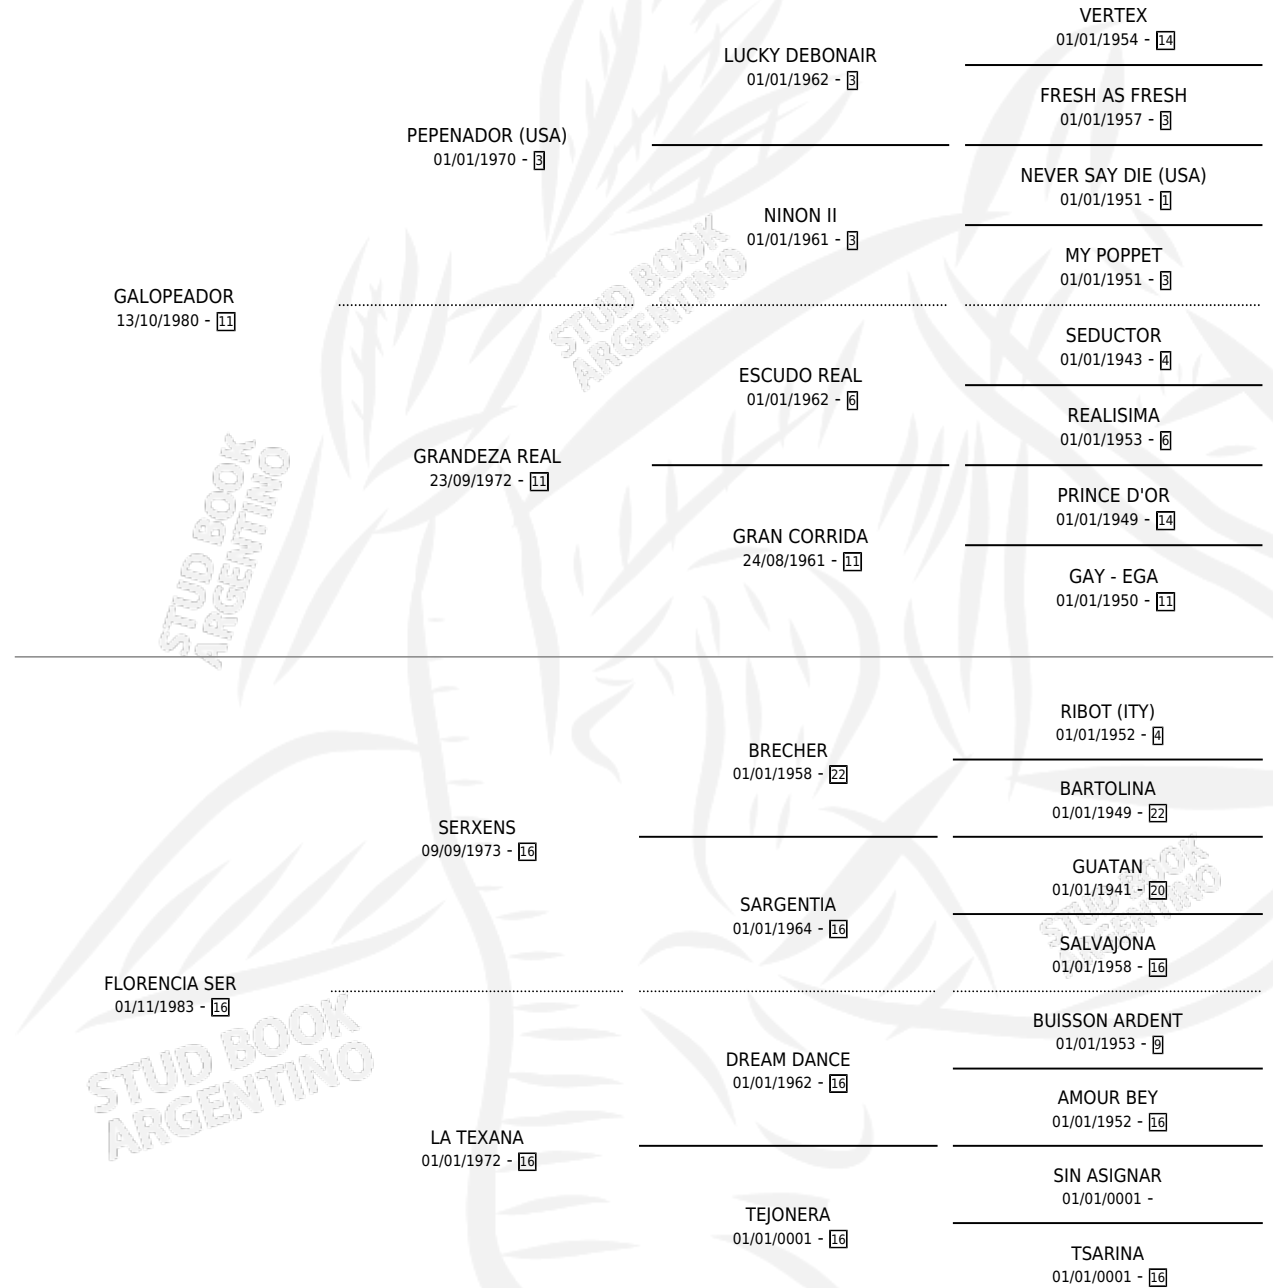

FLOPY MARTA

por GALOPEADOR y FLORENCIA SER por SERXENS

Argentina · Hembra · Alazan · SP · 19/10/1990
Familia 16 · Volumen 34

ESTADO

TIPIFICACIÓN SANGUÍNEA	X
TIPIFICACIÓN POR ADN	X
PASAPORTE	X
IDENTIFICACIÓN POR MICROCHIP	X
REPRODUCTOR	X

Lugar de nacimiento: Cr

Criador: Sin dato

PEDIGREE

FLOPY MARTA

Datos oficiales del Stud Book Argentino

Documento generado el 09/05/2026

studbook.org.ar