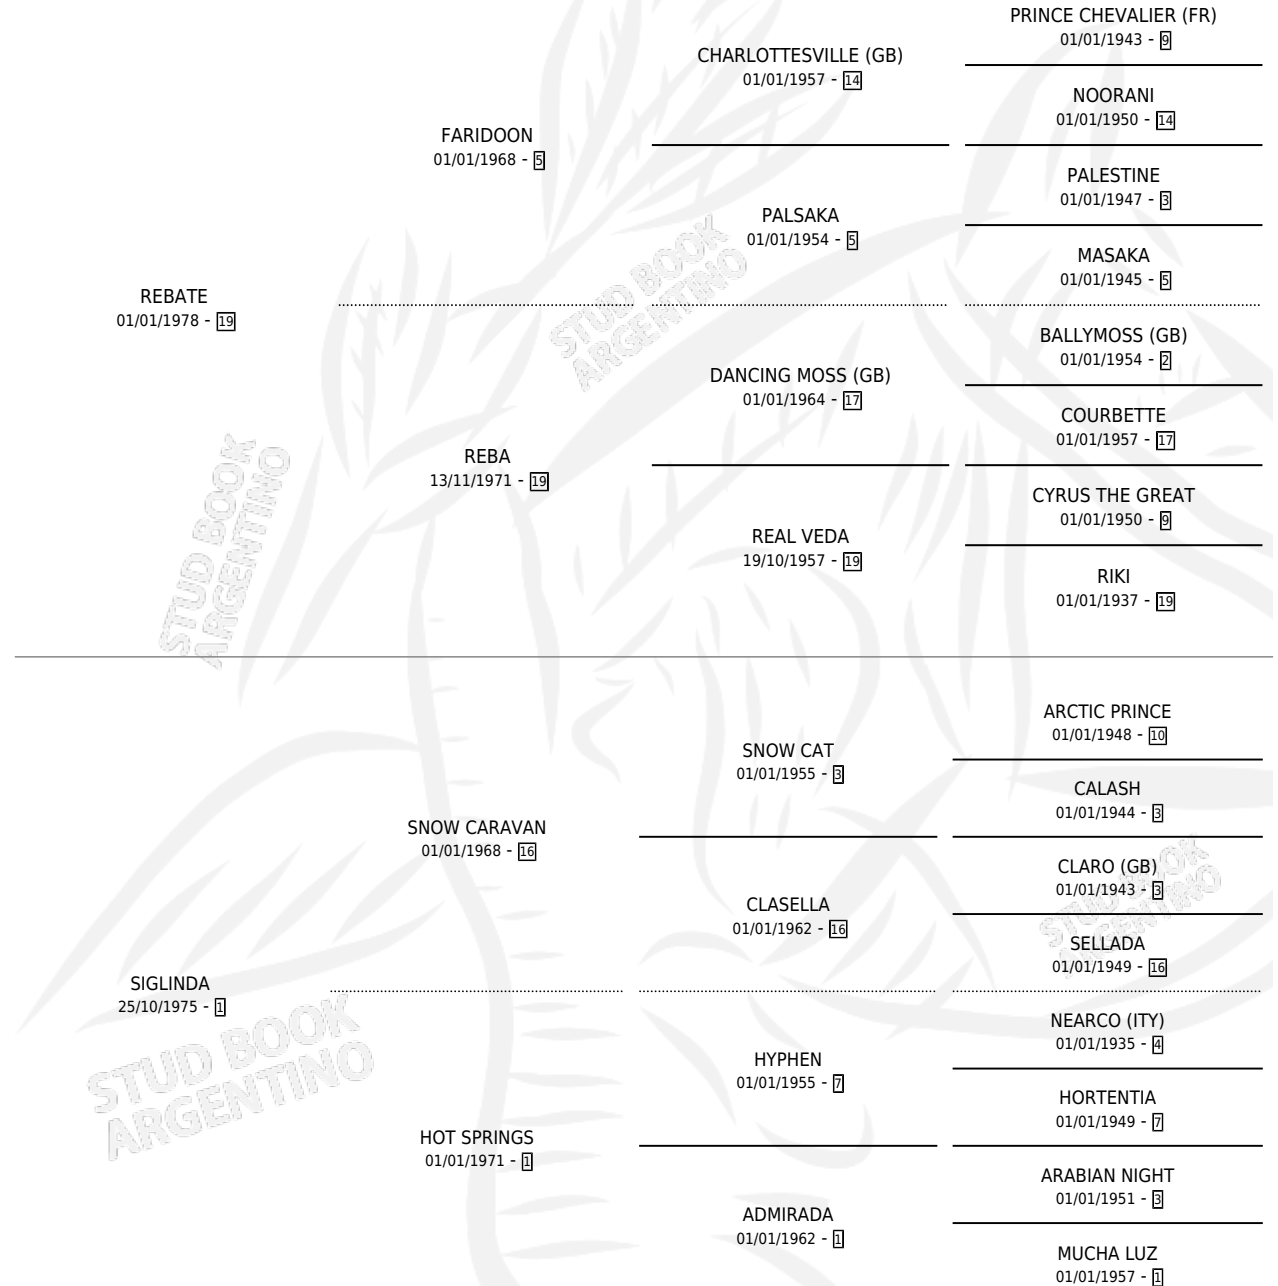

CASI AMIGO

por **REBATE** y **SIGLINDA** por **SNOW CARAVAN**

Argentina · Macho · Alazan Tostado · SP · 11/09/1990
Familia 1-e · Volumen 34

ESTADO

TIPIFICACIÓN SANGUÍNEA	X
TIPIFICACIÓN POR ADN	X
PASAPORTE	X
IDENTIFICACIÓN POR MICROCHIP	X
REPRODUCTOR	X

Lugar de nacimiento: Cr

Criador: Ingeniero Carlos Ramasco Saciafi

PEDIGREE

CAMPAÑA

Solo carreras oficiales de Argentina

POR EDAD

EDAD	CC	1°	2°	3°	4°	5°	NP	CLC	CLG	CLCG1	CLGG1	IMPORTE	GANANCIA / CC
3 AÑOS	1	0	0	0	0	0	1	0	0	0	0	\$0	\$0
4 AÑOS	4	0	0	0	0	0	4	0	0	0	0	\$0	\$0
TOTALES	5	0	0	0	0	0	5	0	0	0	0	\$0	\$0
%		0.0%	0.0%	0.0%	0.0%	0.0%	100%	0.0%	0.0%	0.0%	0.0%		