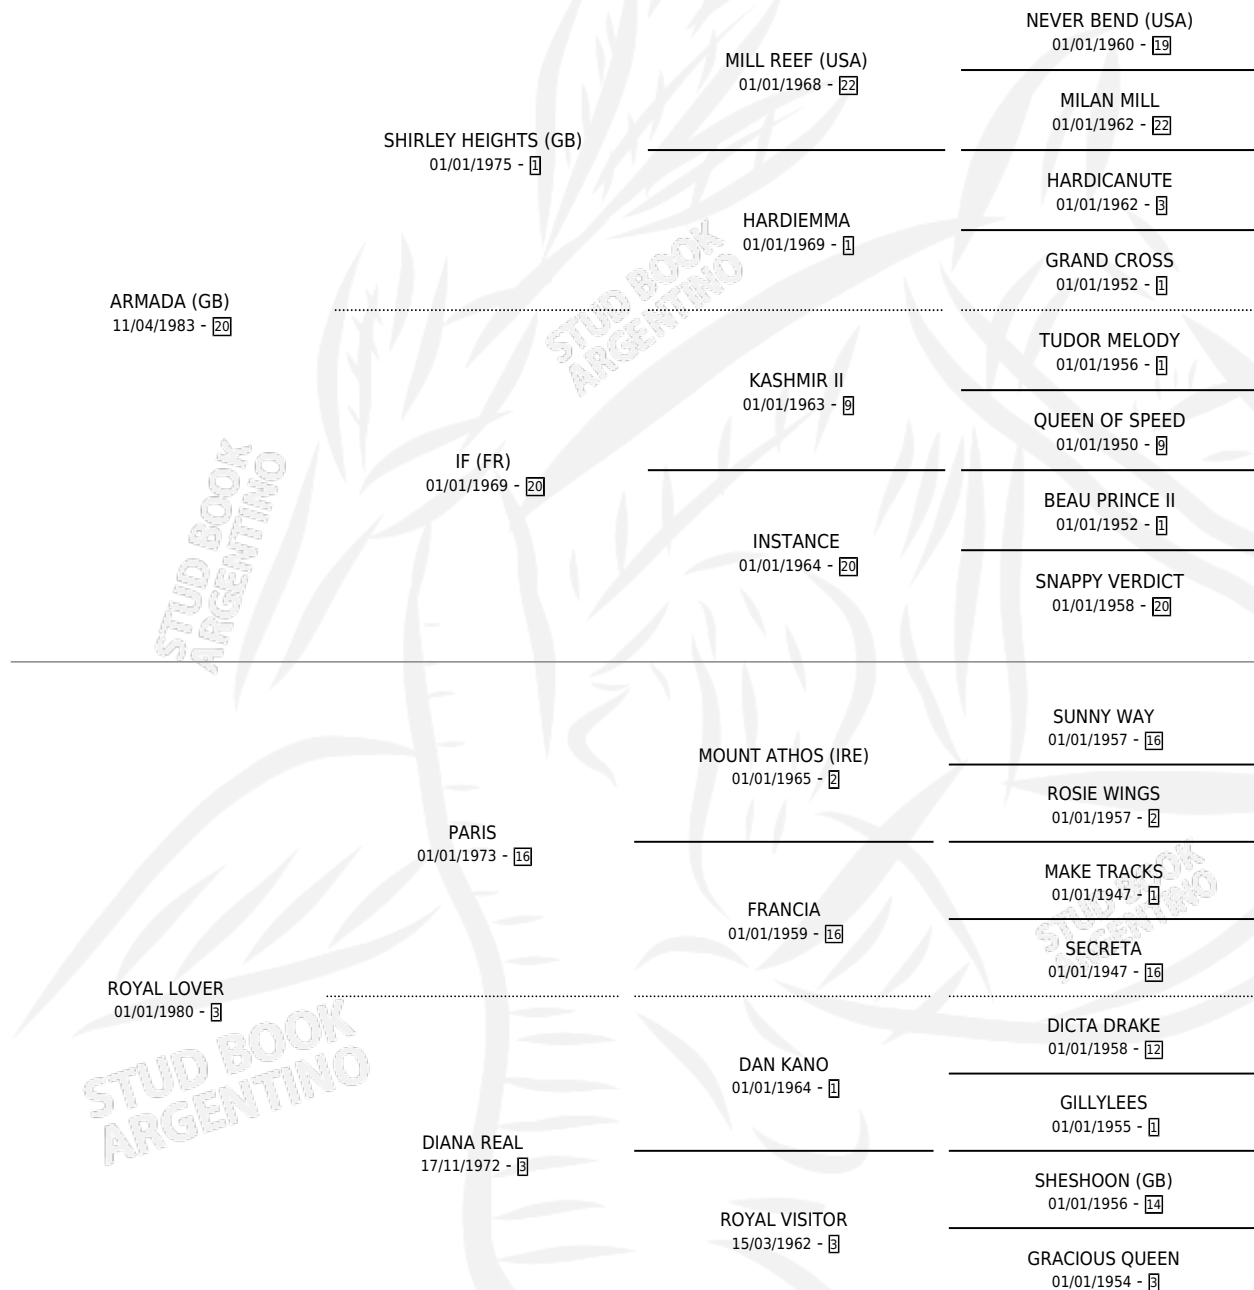

MINHA RAINHA

por **ARMADA (GB)** y **ROYAL LOVER** por **PARIS**

Argentina · Hembra · Zaino · SP · 27/10/1990
Familia 3-I · Volumen 34

ESTADO

TIPIFICACIÓN SANGUÍNEA	✓
TIPIFICACIÓN POR ADN	X
PASAPORTE	X
IDENTIFICACIÓN POR MICROCHIP	X
REPRODUCTOR	✓

Lugar de nacimiento: Vadarkblar

Criador: Sin dato

~

HIJOS

	MACHOS	HEMBRAS
7 NACIERON	3	4
5 CORRIERON	3	2
3 GANARON	2	1
0 GANADORES CL	0 GANADORES GR	0 GANADORES G1

PEDIGREE

CAMPAÑA

Solo carreras oficiales de Argentina