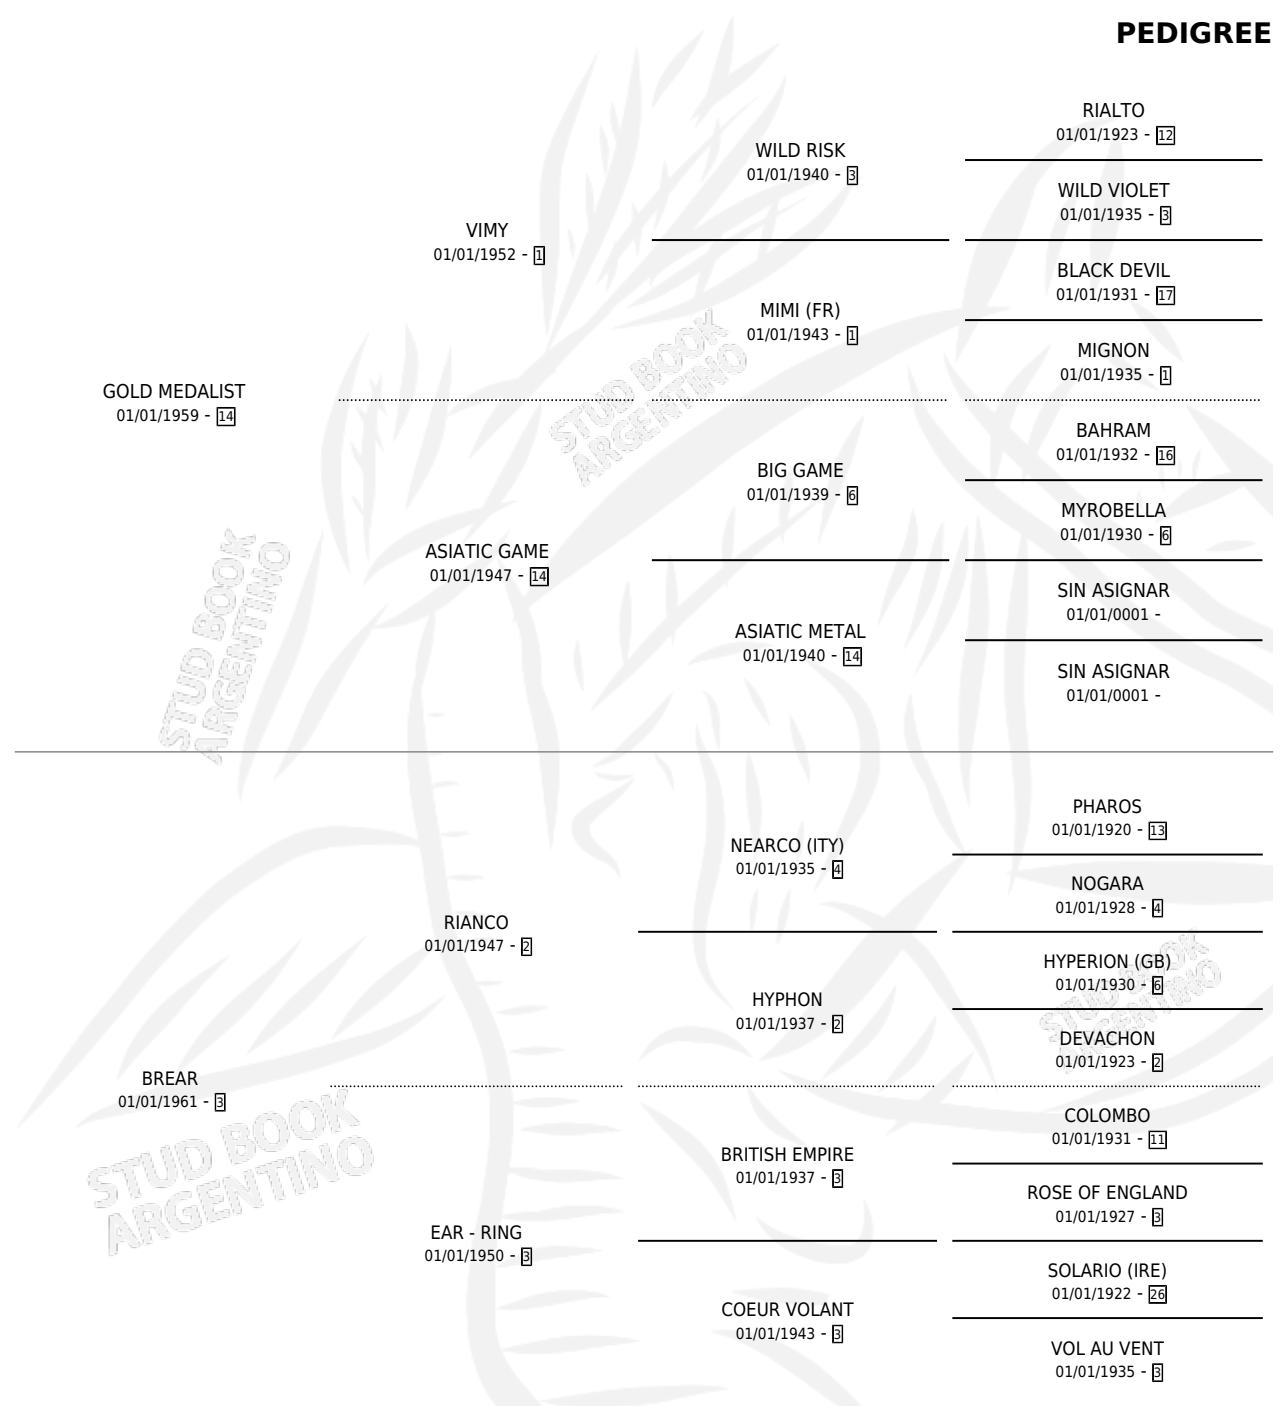

BREALISTA

PEDIGREE

por **GOLD MEDALIST** y **BREAR** por **RIANCO**

Argentina · Hembra · Alazan · SP · 01/01/1971
Familia 3-i · Volumen 27

ESTADO

TIPIFICACIÓN SANGUÍNEA	X
TIPIFICACIÓN POR ADN	X
PASAPORTE	X
IDENTIFICACIÓN POR MICROCHIP	X
REPRODUCTOR	✓

Lugar de nacimiento: Campo particular

Criador: Sin dato

~

HIJOS

	MACHOS	HEMBRAS
8 NACIERON	5	3
5 CORRIERON	4	1
4 GANARON	3	1
1 GANADORES CL	1 GANADORES GR	0 GANADORES G1

S

mientos 5 / Efectividad 55.56%

PADRILLO	PRODUCTO	CRIADOR	1ER SERVICIO	ÚLTIMO SERVICIO
KUNDAKING	Ø		13/11/1993	17/11/1993
BREALISTA	Ø		16/11/1992	07/12/1992
ALF MAN	MANTECONA (H Z, 04/11/1992)	SIN DATO	18/11/1991	21/11/1991
ALF MAN	ALFISTA (H Z, 11/11/1991)	SIN DATO	22/08/1990	15/12/1990
HARD CASH	DON DICKY (M A, 14/11/1988)	SIN DATO	24/11/1987	24/11/1987
HARD CASH	BREARY (M A, 29/09/1987)	SIN DATO	05/10/1986	16/10/1986
HARD CASH	Ø		27/08/1985	06/12/1985
HALL OF FAME	Ø			
HALL OF FAME	HALL MARK (M AT, 16/08/1985)	SIN DATO		