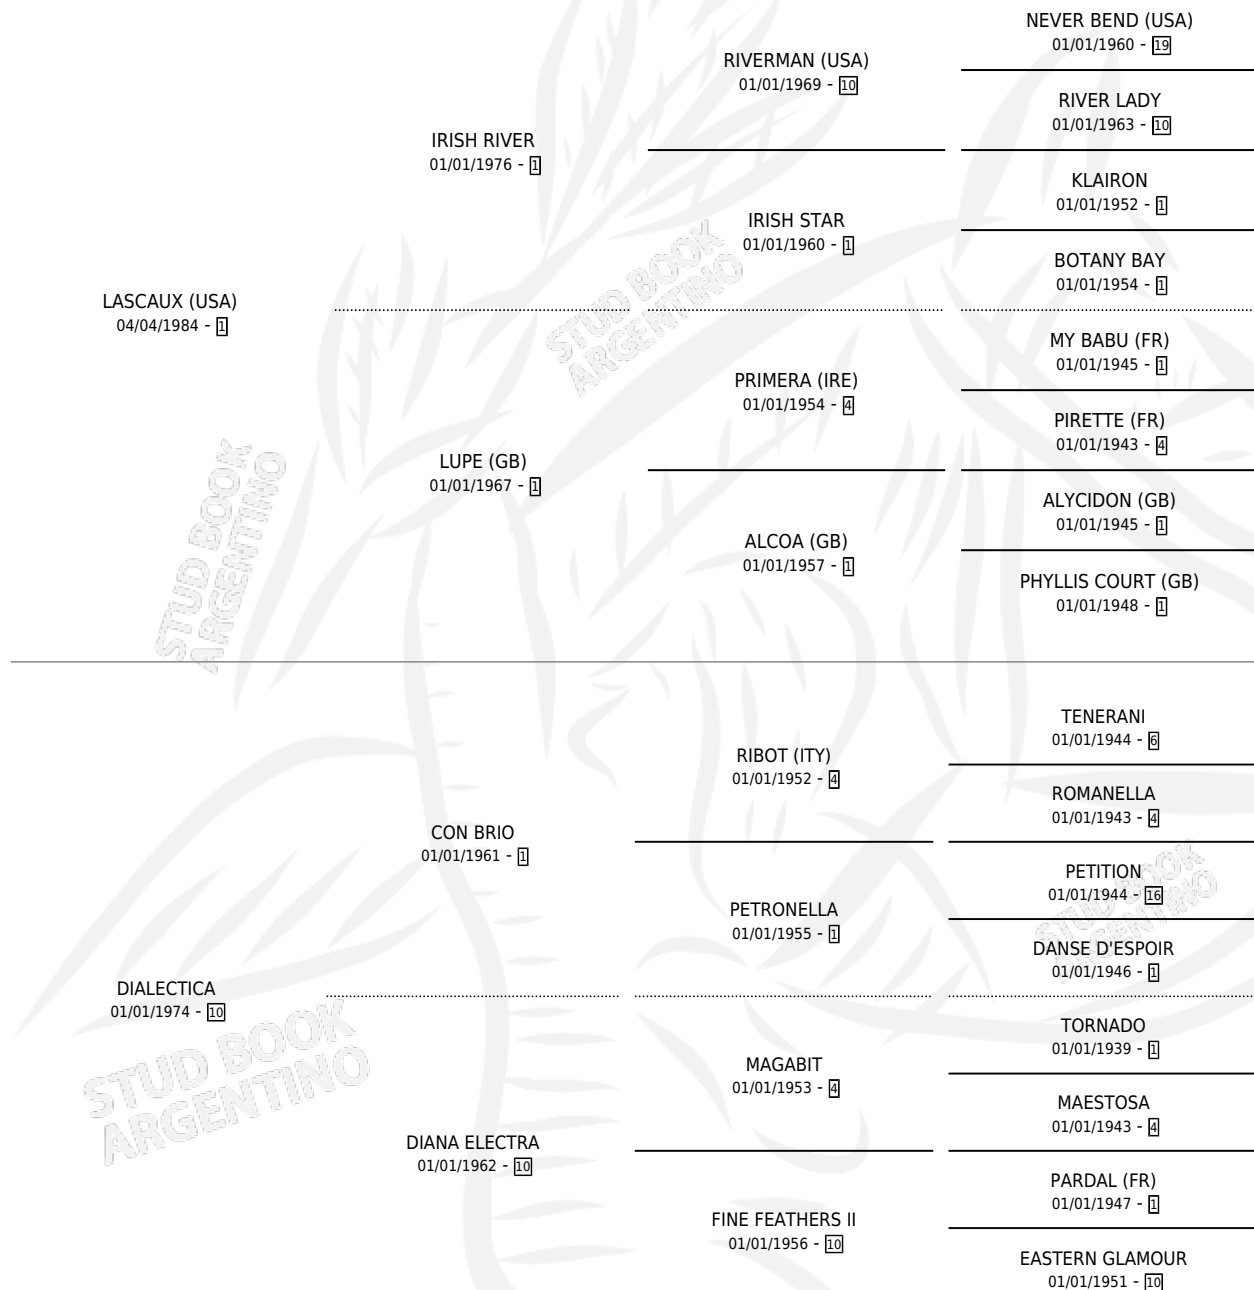

LAST DICTATOR

por LASCAUX (USA) y DIALECTICA por CON BRIO

Argentina · Macho · Zaino Doradillo · SP · 24/10/1990
Familia 10-b · Volumen 34

ESTADO

TIPIFICACIÓN SANGUÍNEA	X
TIPIFICACIÓN POR ADN	X
PASAPORTE	X
IDENTIFICACIÓN POR MICROCHIP	X
REPRODUCTOR	X

Lugar de nacimiento: Los Cerrillos

Criador: Los Cerrillos

PEDIGREE

CAMPAÑA

Solo carreras oficiales de Argentina

POR EDAD

EDAD	CC	1°	2°	3°	4°	5°	NP	CLC	CLG	CLCG1	CLGG1	IMPORTE	GANANCIA / CC
3 AÑOS	5	0	1	1	1	1	1	0	0	0	0	\$1,687	\$337
4 AÑOS	10	1	0	0	1	0	8	0	0	0	0	\$6,385	\$639
5 AÑOS	1	0	0	0	0	0	1	0	0	0	0	\$0	\$0
TOTALES	16	1	1	1	2	1	10	0	0	0	0	\$8,072	\$505
%		6.3%	6.3%	6.3%	12.5%	6.3%	62.5%	0.0%	0.0%	0.0%	0.0%		