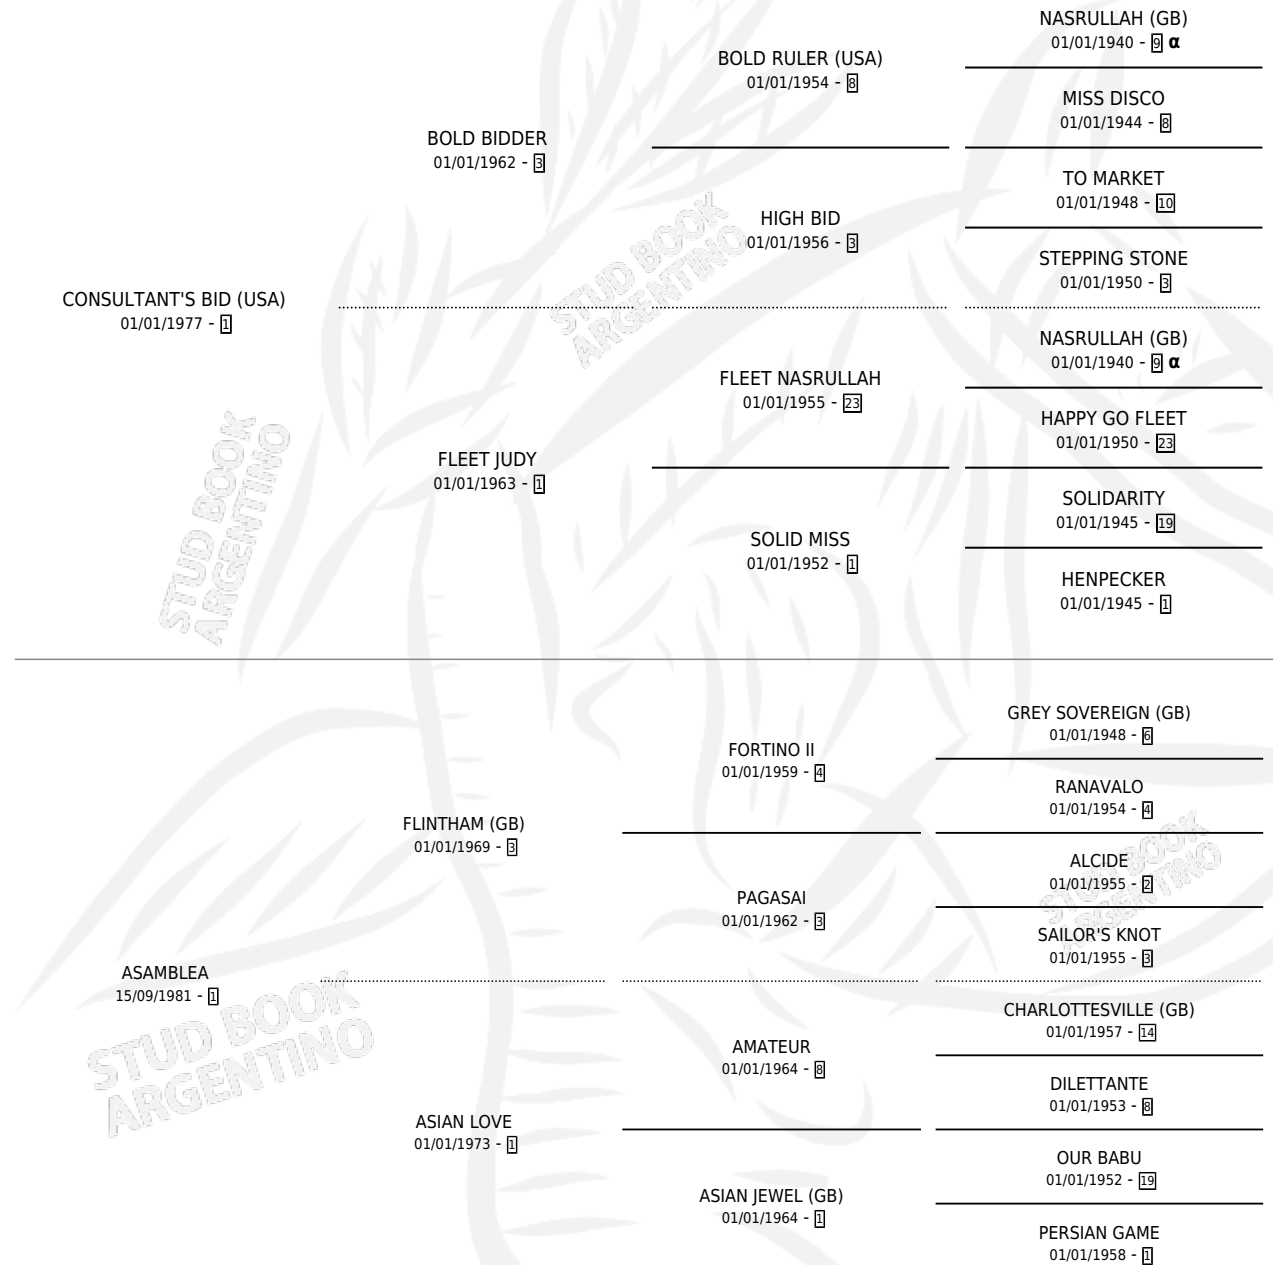

ASIAN GLORY

por CONSULTANT'S BID (USA) y ASAMBLEA por
FLINTHAM (GB)

Argentina · Hembra · Alazan Tostado · SP · 17/10/1990
Familia 1-t · Volumen 34

ESTADO

TIPIFICACIÓN SANGUÍNEA	✓
TIPIFICACIÓN POR ADN	X
PASAPORTE	X
IDENTIFICACIÓN POR MICROCHIP	X
REPRODUCTOR	✓

Lugar de nacimiento: El Paraiso

Criador: Sin dato

PEDIGREE

INBREEDING : α

CAMPAÑA

Solo carreras oficiales de Argentina

POR EDAD

EDAD	CC	1°	2°	3°	4°	5°	NP	CLC	CLG	CLCG1	CLGG1	IMPORTE	GANANCIA / CC
3 AÑOS	5	0	0	0	2	0	3	0	0	0	0	\$454	\$91
4 AÑOS	18	2	0	1	2	2	11	0	0	0	0	\$10,899	\$606
5 AÑOS	4	0	0	0	1	0	3	0	0	0	0	\$70	\$18
6 AÑOS	2	0	0	0	0	0	2	0	0	0	0	\$0	\$0
TOTALES	29	2	0	1	5	2	19	0	0	0	0	\$11,423	\$394
%		6.9%	0.0%	3.4%	17.2%	6.9%	65.5%	0.0%	0.0%	0.0%	0.0%		

Ganadora de 2 carreras en Palermo - \$11,423, a los 4 años.

POR DISTANCIA

HIPODROMO	CC	1°	2°	3°	4°	5°	NP	CLC	CLG	CLCG1	CLGG1	IMPORTE
LA PLATA	2	0	0	0	0	0	2	0	0	0	0	\$0
1400 MTS	1	0	0	0	0	0	1	0	0	0	0	\$0
1200 MTS	1	0	0	0	0	0	1	0	0	0	0	\$0
PALERMO	16	2	0	1	1	0	12	0	0	0	0	\$10,125
1300 MTS	2	0	0	1	0	0	1	0	0	0	0	\$750
1400 MTS	9	1	0	0	1	0	7	0	0	0	0	\$5,375
1200 MTS	2	1	0	0	0	0	1	0	0	0	0	\$4,000
1000 MTS	3	0	0	0	0	0	3	0	0	0	0	\$0
ROSARIO	1	0	0	0	1	0	0	0	0	0	0	\$70
1300 MTS	1	0	0	0	1	0	0	0	0	0	0	\$70
SAN ISIDRO	10	0	0	0	3	2	5	0	0	0	0	\$1,228
1200 MTS	4	0	0	0	1	0	3	0	0	0	0	\$480
1400 MTS	2	0	0	0	0	1	1	0	0	0	0	\$294
1000 MTS	4	0	0	0	2	1	1	0	0	0	0	\$454