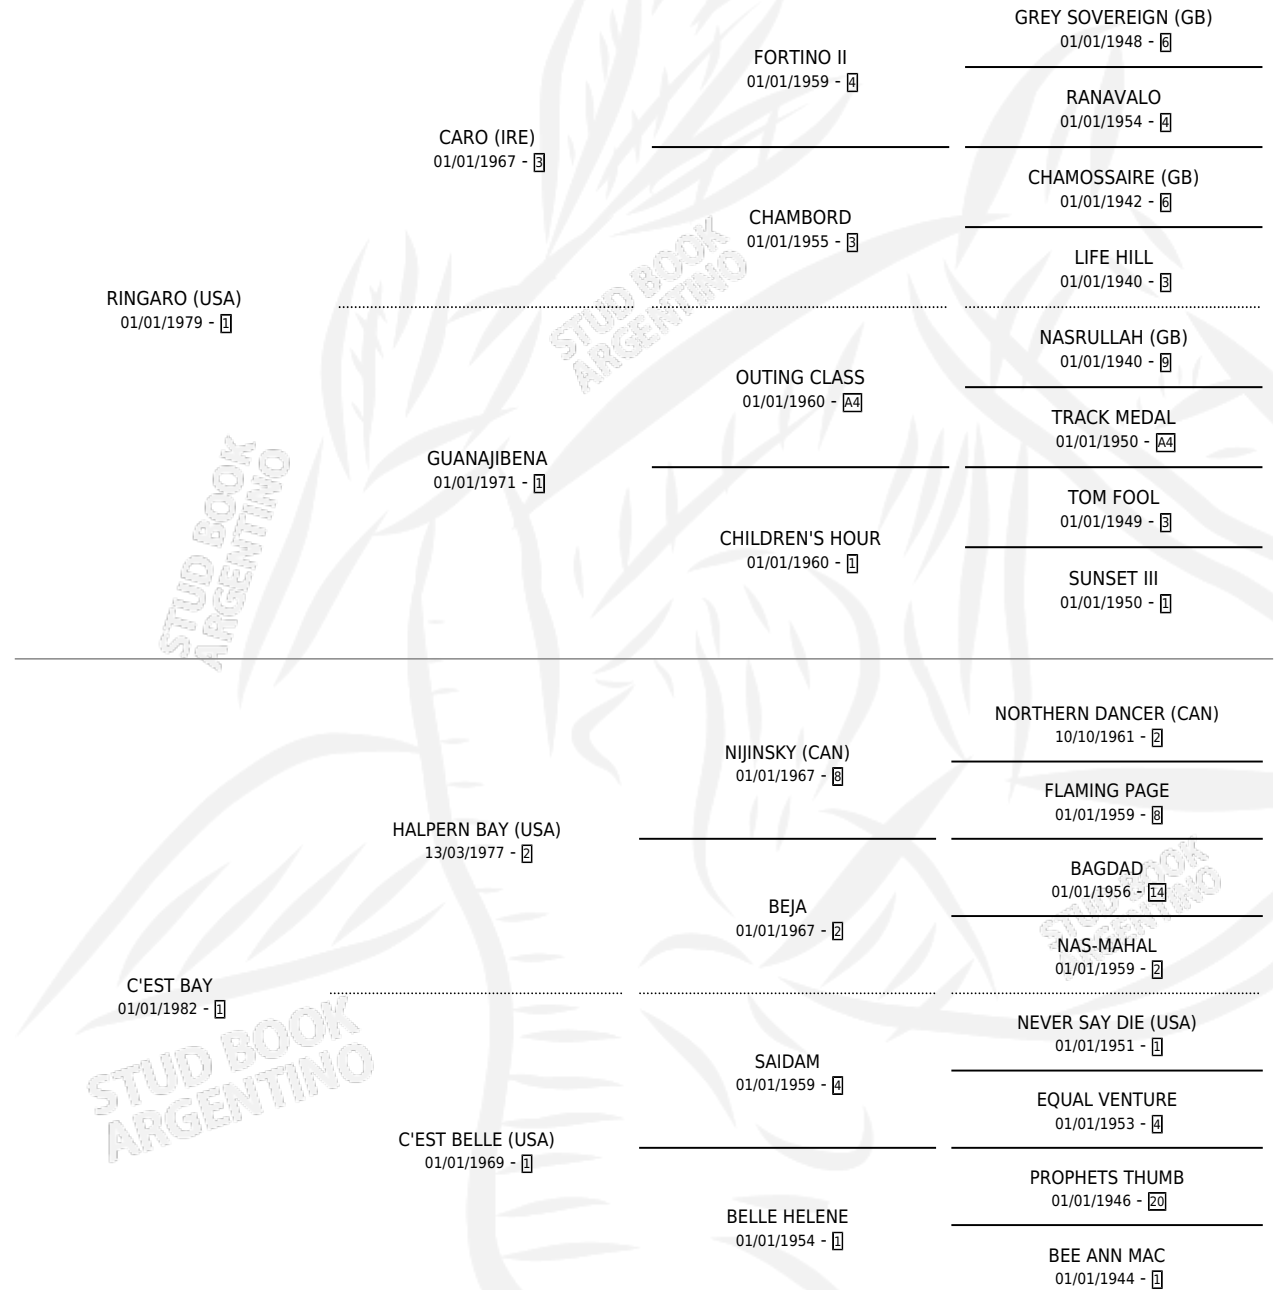

CENTRICAL

por RINGARO (USA) y C'EST BAY por HALPERN BAY (USA)

Argentina · Macho · Tordillo · SP · 24/10/1990
Familia 1-x · Volumen 34

ESTADO

TIPIFICACIÓN SANGUÍNEA	✓
TIPIFICACIÓN POR ADN	X
PASAPORTE	X
IDENTIFICACIÓN POR MICROCHIP	X
REPRODUCTOR	✓

Lugar de nacimiento: El Paraiso

Criador: Sin dato

~

HIJOS

	MACHOS	HEMBRAS
5 NACIERON	3	2
1 CORRIERON	1	0

SIN ACTUACIONES

PEDIGREE