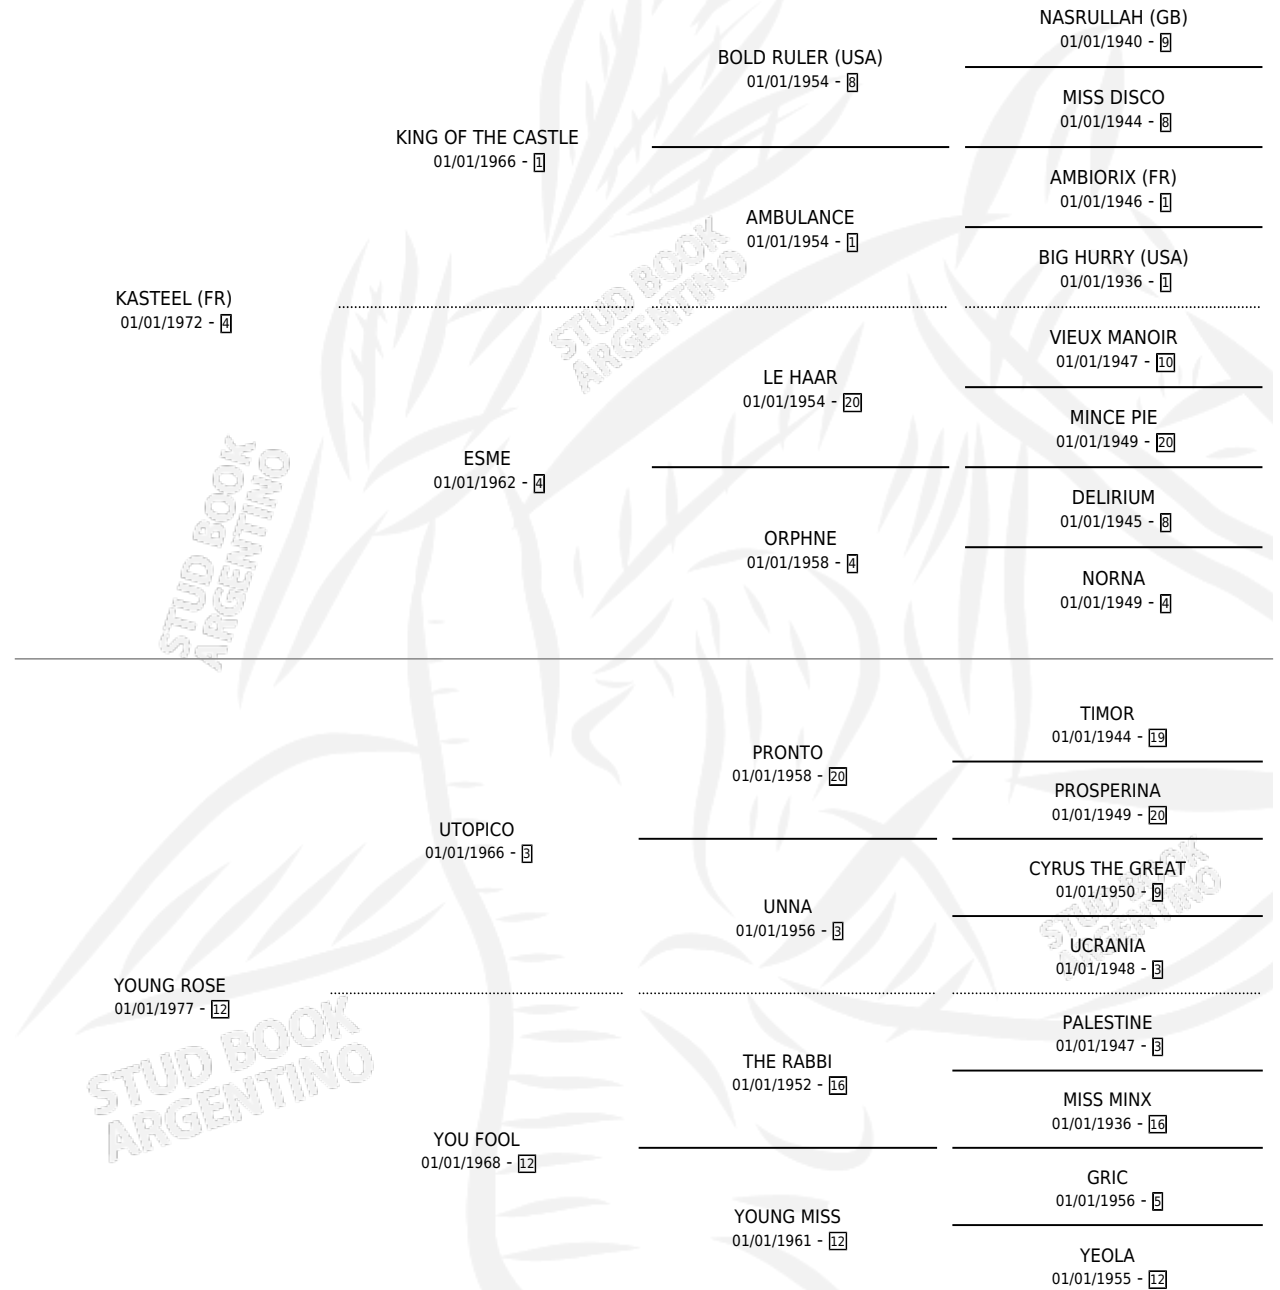

ROBUSTO

por **KASTEEL (FR)** y **YOUNG ROSE** por **UTOPICO**

Argentina · Macho · Zaino · SP · 12/11/1990
Familia 12-g · Volumen 34

ESTADO

TIPIFICACIÓN SANGUÍNEA	X
TIPIFICACIÓN POR ADN	X
PASAPORTE	X
IDENTIFICACIÓN POR MICROCHIP	X
REPRODUCTOR	X

Lugar de nacimiento: El Pelado

Criador: Sin dato

PEDIGREE

ROBUSTO

Datos oficiales del Stud Book Argentino

Documento generado el 04/05/2026

studbook.org.ar