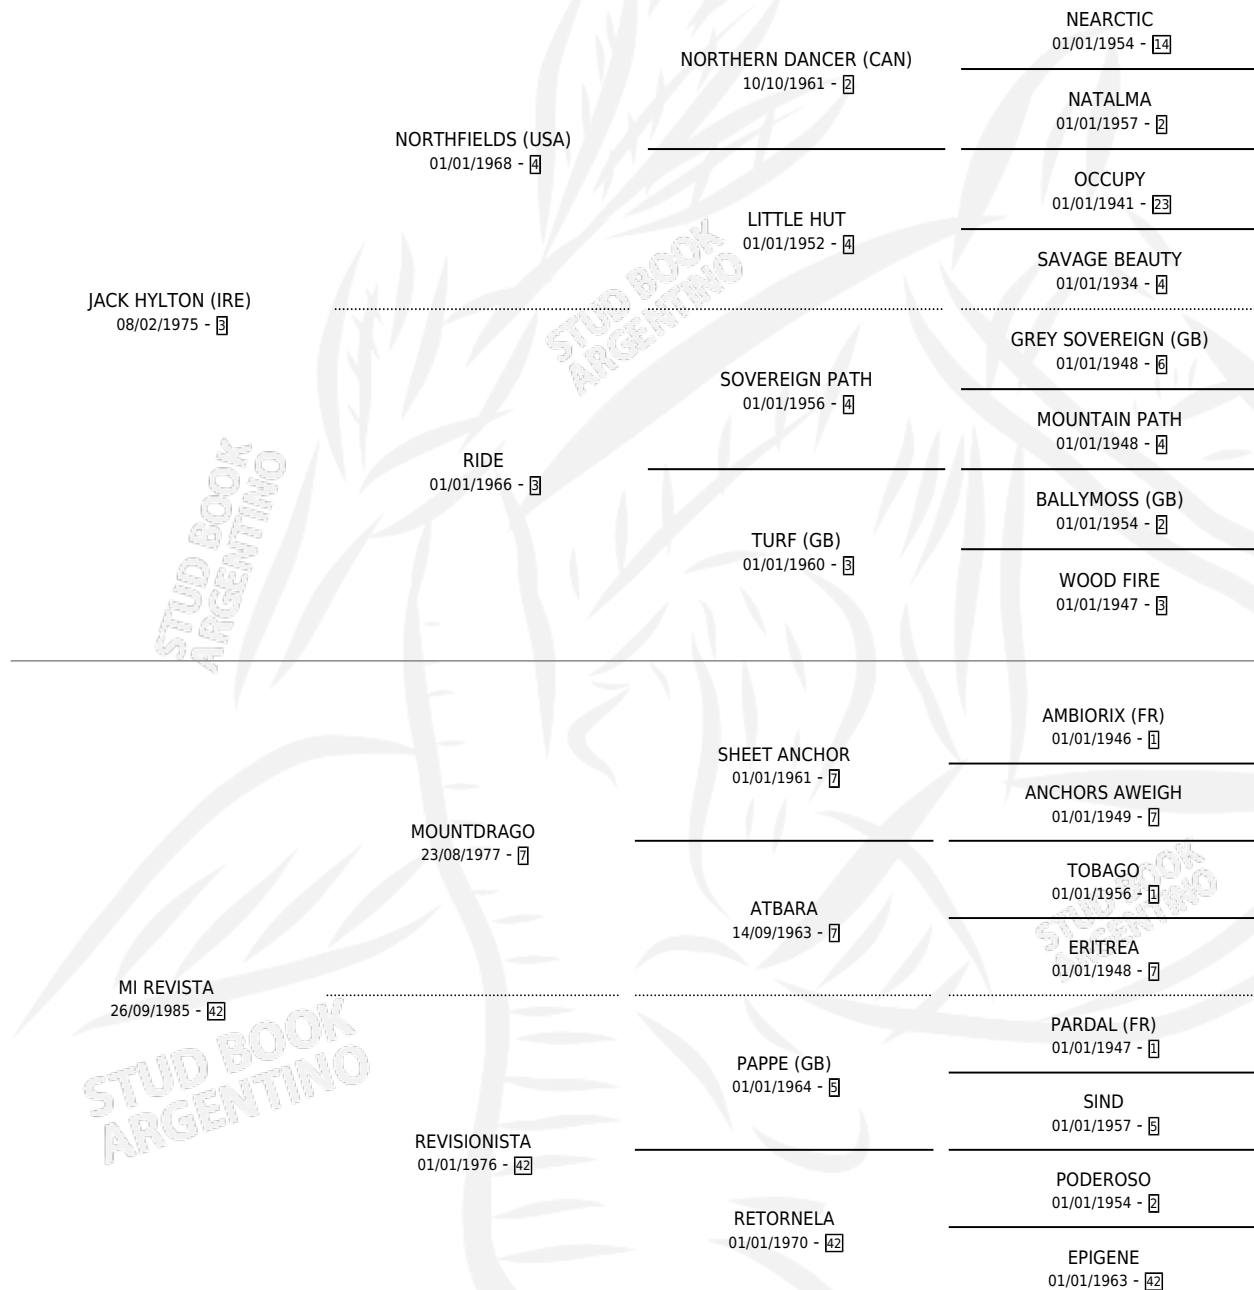

VICKY HYLTON

por JACK HYLTON (IRE) y MI REVISTA por MOUNTDRAGO

Argentina · Hembra · Zaino Doradillo · SP · 24/10/1990
Familia 42 · Volumen 34

ESTADO

TIPIFICACIÓN SANGUÍNEA	X
TIPIFICACIÓN POR ADN	X
PASAPORTE	X
IDENTIFICACIÓN POR MICROCHIP	X
REPRODUCTOR	X

Lugar de nacimiento: Los Robles

Criador: Sin dato

PEDIGREE