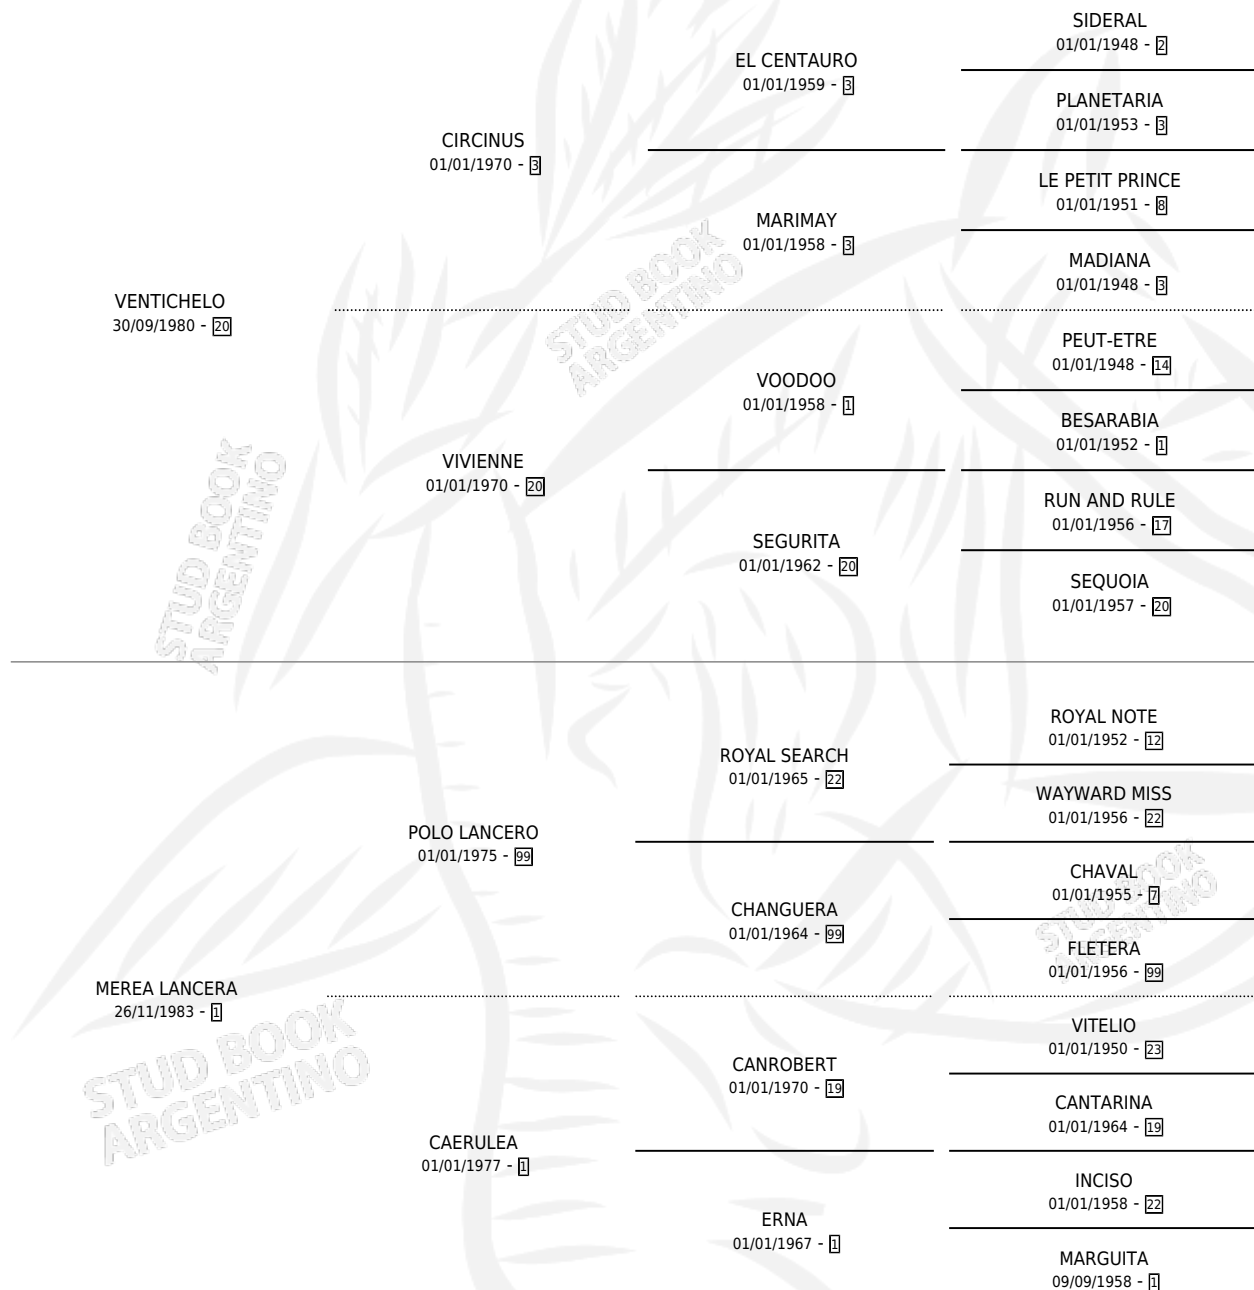

VENTICHELITO

por VENTICHELO y MEREALANCERA por POLO LANCERO

Argentina · Macho · Alazan · SP · 22/10/1990
Familia 1-e · Volumen 34

ESTADO

TIPIFICACIÓN SANGUÍNEA	X
TIPIFICACIÓN POR ADN	X
PASAPORTE	X
IDENTIFICACIÓN POR MICROCHIP	X
REPRODUCTOR	X

Lugar de nacimiento: El Yarara

Criador: Sin dato

PEDIGREE

CAMPAÑA

Solo carreras oficiales de Argentina

POR EDAD

EDAD	CC	1°	2°	3°	4°	5°	NP	CLC	CLG	CLCG1	CLGG1	IMPORTE	GANANCIA / CC
4 AÑOS	2	0	0	0	0	0	2	0	0	0	0	\$0	\$0
TOTALES	2	0	0	0	0	0	2	0	0	0	0	\$0	\$0
%		0.0%	0.0%	0.0%	0.0%	0.0%	100%	0.0%	0.0%	0.0%	0.0%		