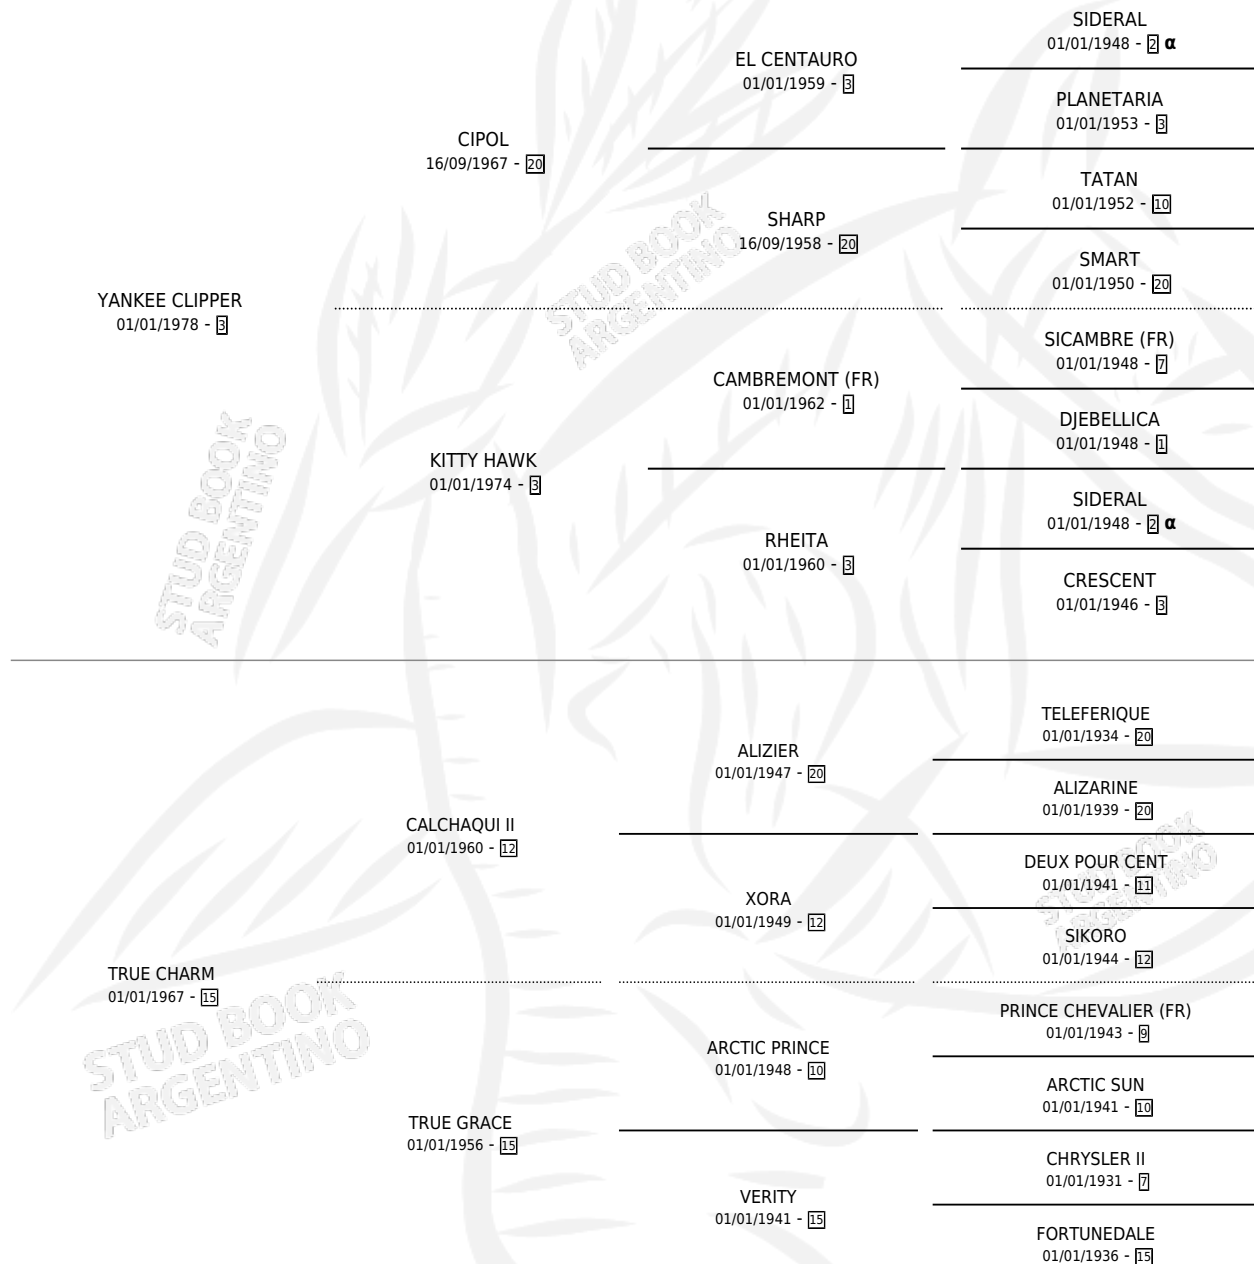

YACHT

por **YANKEE CLIPPER** y **TRUE CHARM** por **CALCHAQUI II**

Argentina · Macho · Zaino · SP · 16/11/1990
Familia 15-a · Volumen 34

ESTADO

TIPIFICACIÓN SANGUÍNEA	X
TIPIFICACIÓN POR ADN	X
PASAPORTE	X
IDENTIFICACIÓN POR MICROCHIP	X
REPRODUCTOR	X

Lugar de nacimiento: R.c.b.

Criador: R.c.b.

PEDIGREE

INBREEDING : α