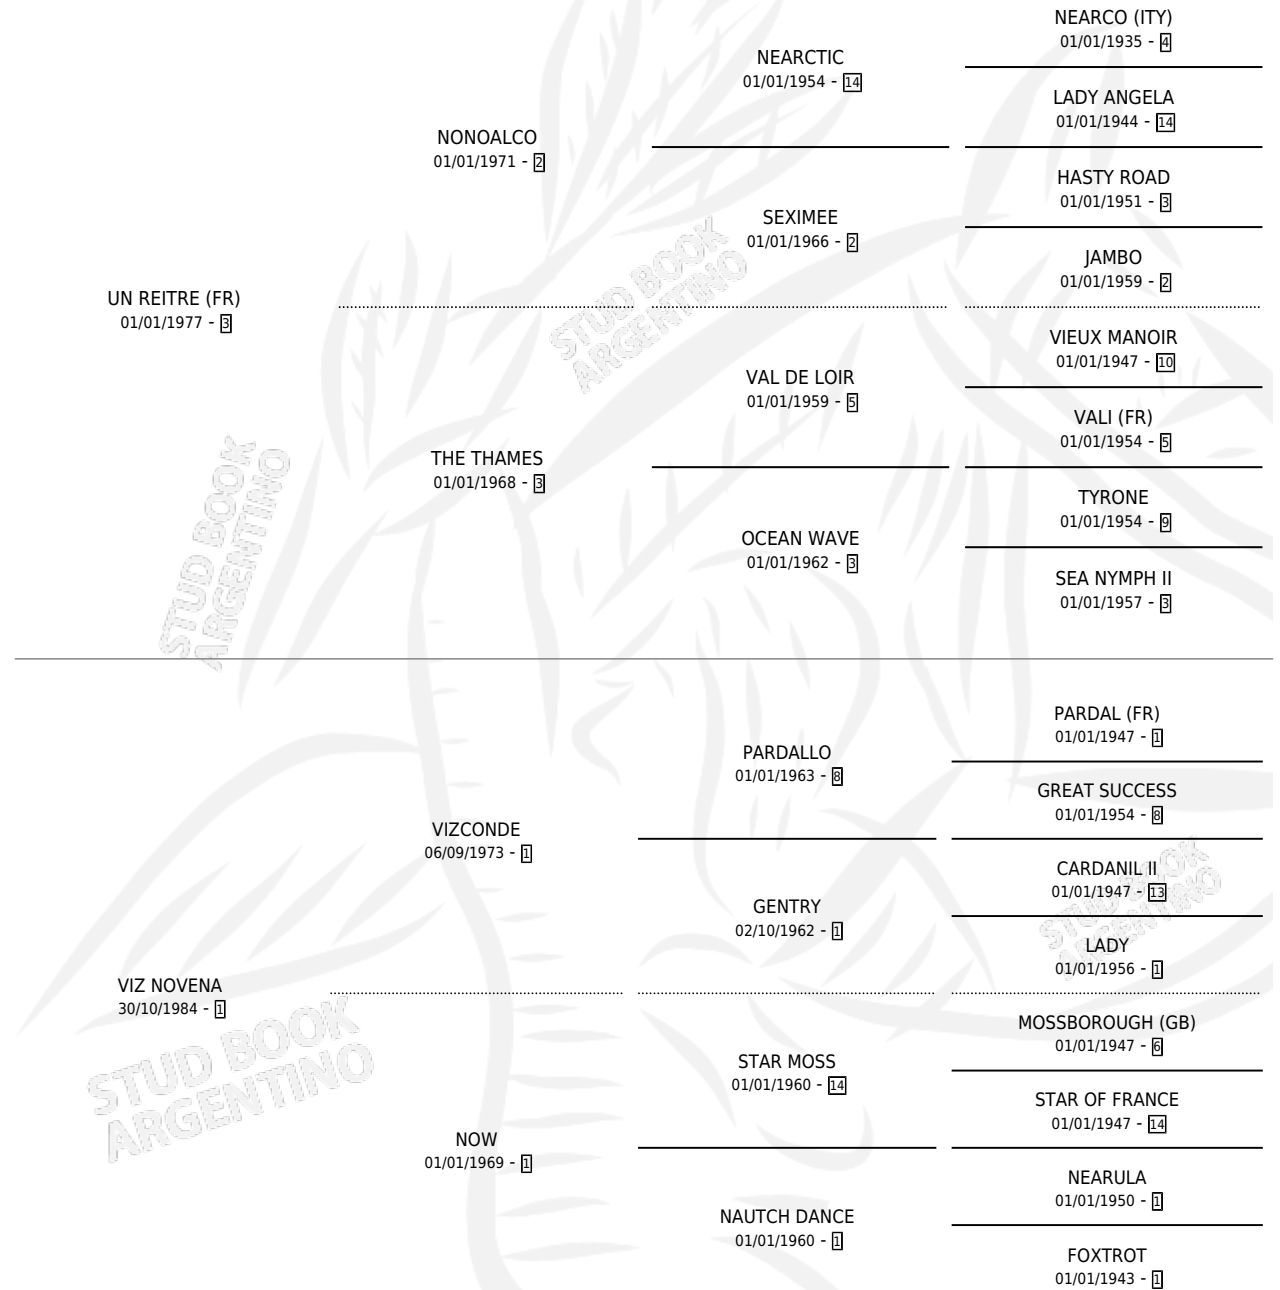

VIZ CUIT

por UN REITRE (FR) y VIZ NOVENA por VIZCONDE

Argentina · Hembra · Zaino · SP · 04/10/1990
Familia 1-m · Volumen 34

ESTADO

TIPIFICACIÓN SANGUÍNEA	✓
TIPIFICACIÓN POR ADN	✓
PASAPORTE	X
IDENTIFICACIÓN POR MICROCHIP	X
REPRODUCTOR	✓

Lugar de nacimiento: La Borinqueña

Criador: La Borinqueña

~

HIJOS

	MACHOS	HEMBRAS
6 NACIERON	4	2
2 CORRIERON	0	2
1 GANARON	0	1
0 GANADORES CL	0 GANADORES GR	0 GANADORES G1

PEDIGREE