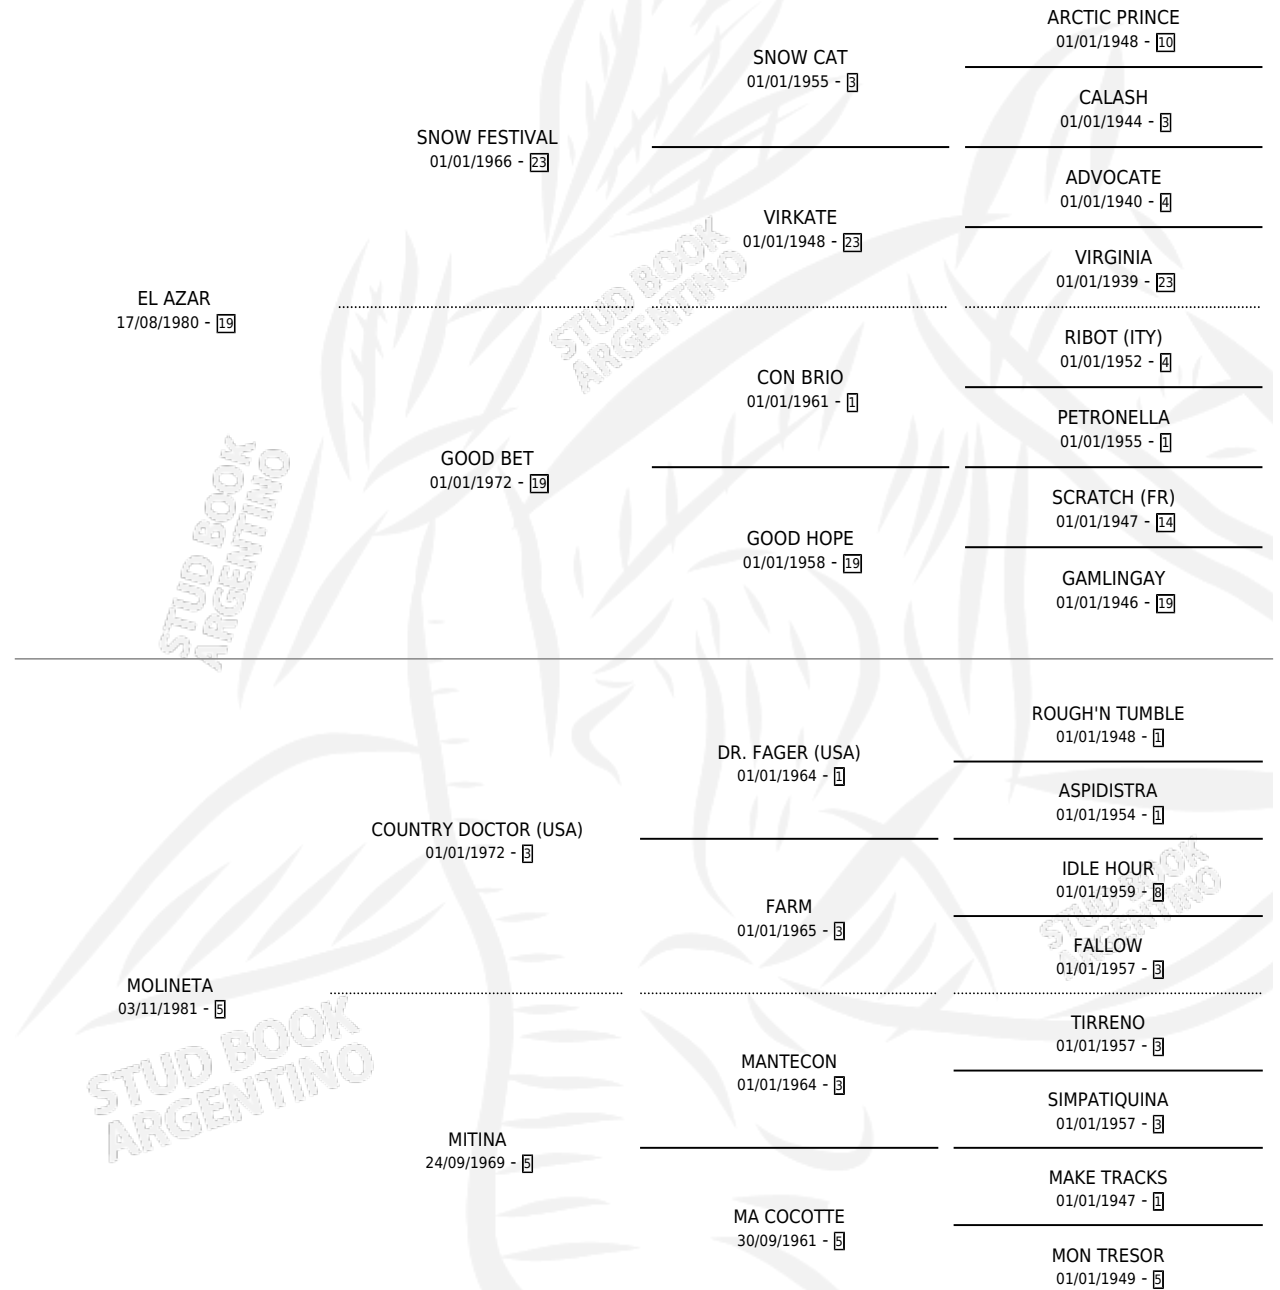

MEXICANA

por EL AZAR y MOLINETA por COUNTRY DOCTOR (USA)

Argentina · Hembra · Alazan · SP · 10/11/1990
Familia 5-c · Volumen 34

ESTADO

TIPIFICACIÓN SANGUÍNEA	✓
TIPIFICACIÓN POR ADN	✓
PASAPORTE	X
IDENTIFICACIÓN POR MICROCHIP	X
REPRODUCTOR	✓

Lugar de nacimiento: Vacacion

Criador: Vacacion

~

HIJOS

	MACHOS	HEMBRAS
4 NACIERON	2	2
1 CORRIERON	1	0

SIN ACTUACIONES

PEDIGREE

S

cimientos 4 / Efectividad 36.36%

PADRILLO	PRODUCTO	CRIADOR	1ER SERVICIO	ÚLTIMO SERVICIO
VELOSS DELIRADO	∅		03/11/2011	06/11/2011
MEXICANA	∅		17/12/2010	19/12/2010
VELOSS DELIRADO	∅		27/12/2008	29/12/2008
HEIST (USA)	∅		28/12/2007	30/12/2007
CANDY QUIZ	CANDY TEQUILA (H A, 28/10/2007)	RINCON DEL AYUI	09/11/2006	11/11/2006
CANDY QUIZ	∅		28/10/2005	30/10/2005
CANDY QUIZ	CANDY CANA (H A, 04/10/2005)	RINCON DEL AYUI	25/10/2004	27/10/2004
MR. LIDER	∅		02/12/2003	04/12/2003
SEDUCTIVE TOSS	SALAMERO TOSS (M Z, 24/10/2003)	RINCON DEL AYUI	14/11/2002	16/11/2002
TOLUENO	∅		14/08/2001	16/08/2001
TOLUENO	MEXICATOL (M Z, 18/10/2000)	SIN DATO	06/10/1999	15/10/1999