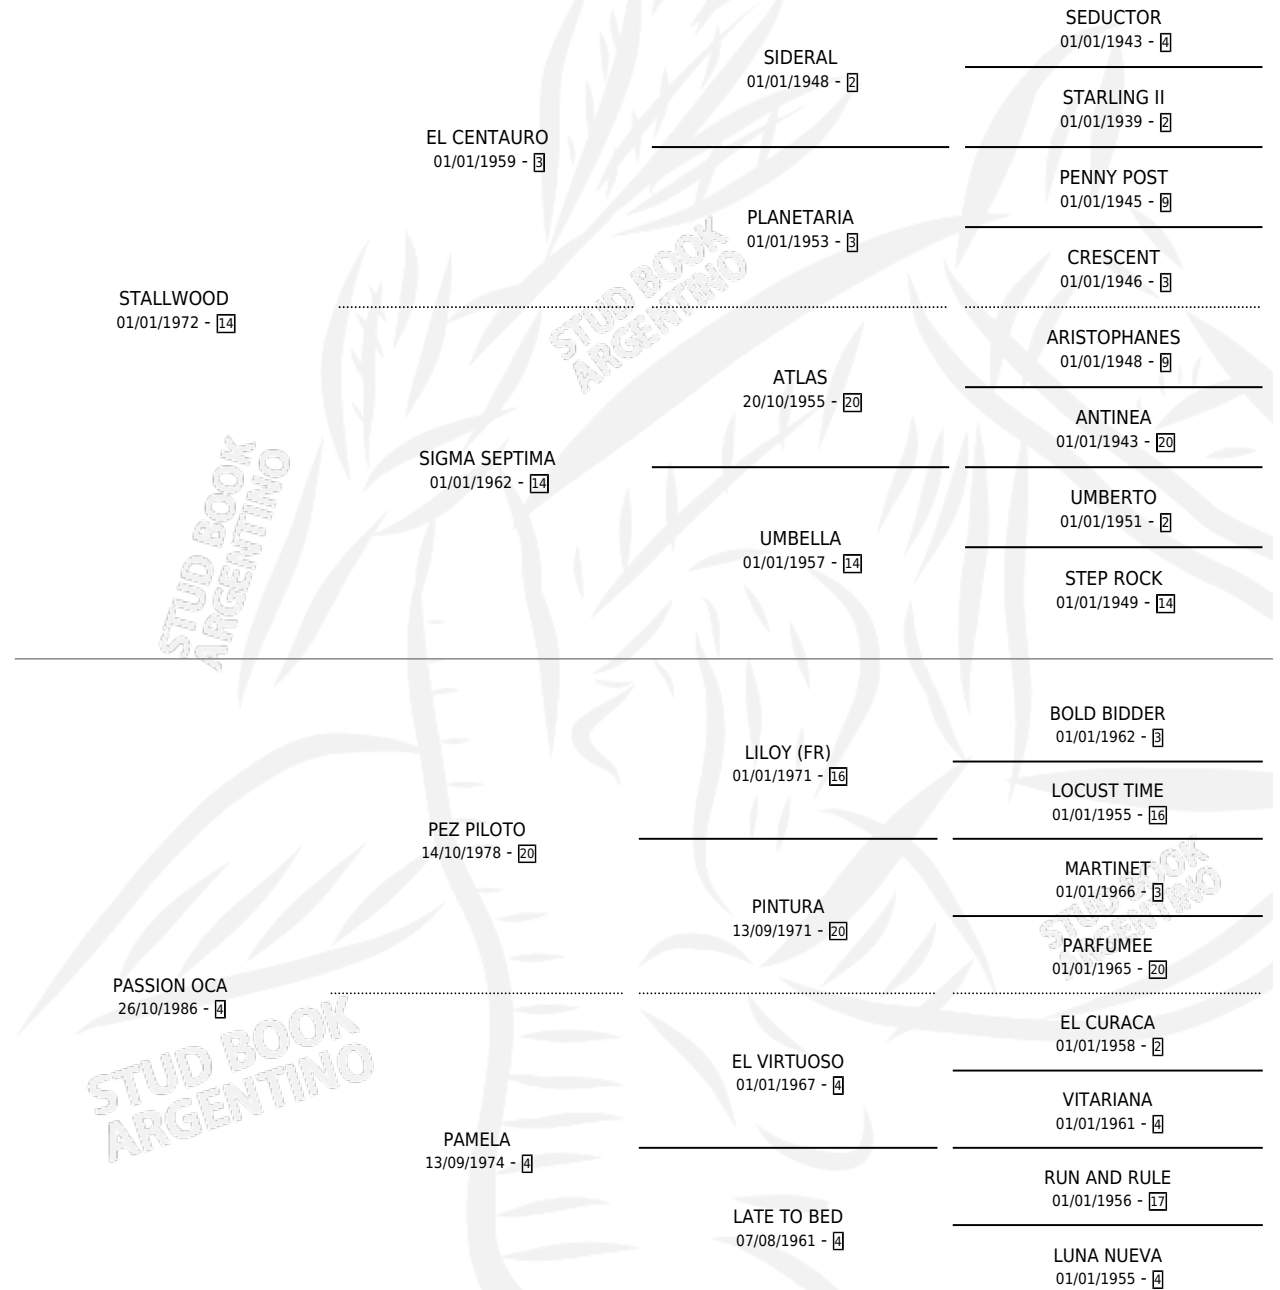

STALL CARIBE

por **STALLWOOD** y **PASSION OCA** por **PEZ PILOTO**

Argentina · Hembra · Zaino · SP · 30/07/1990
Familia 4-b · Volumen 34

ESTADO

TIPIFICACIÓN SANGUÍNEA	X
TIPIFICACIÓN POR ADN	X
PASAPORTE	X
IDENTIFICACIÓN POR MICROCHIP	X
REPRODUCTOR	✓

Lugar de nacimiento: La Irenita

Criador: Sin dato

PEDIGREE

CAMPAÑA

Solo carreras oficiales de Argentina

POR EDAD

EDAD	CC	1°	2°	3°	4°	5°	NP	CLC	CLG	CLCG1	CLGG1	IMPORTE	GANANCIA / CC
4 AÑOS	4	1	0	0	0	0	3	0	0	0	0	\$5,500	\$1,375
TOTALES	4	1	0	0	0	0	3	0	0	0	0	\$5,500	\$1,375
%		25.0%	0.0%	0.0%	0.0%	0.0%	75.0%	0.0%	0.0%	0.0%	0.0%		