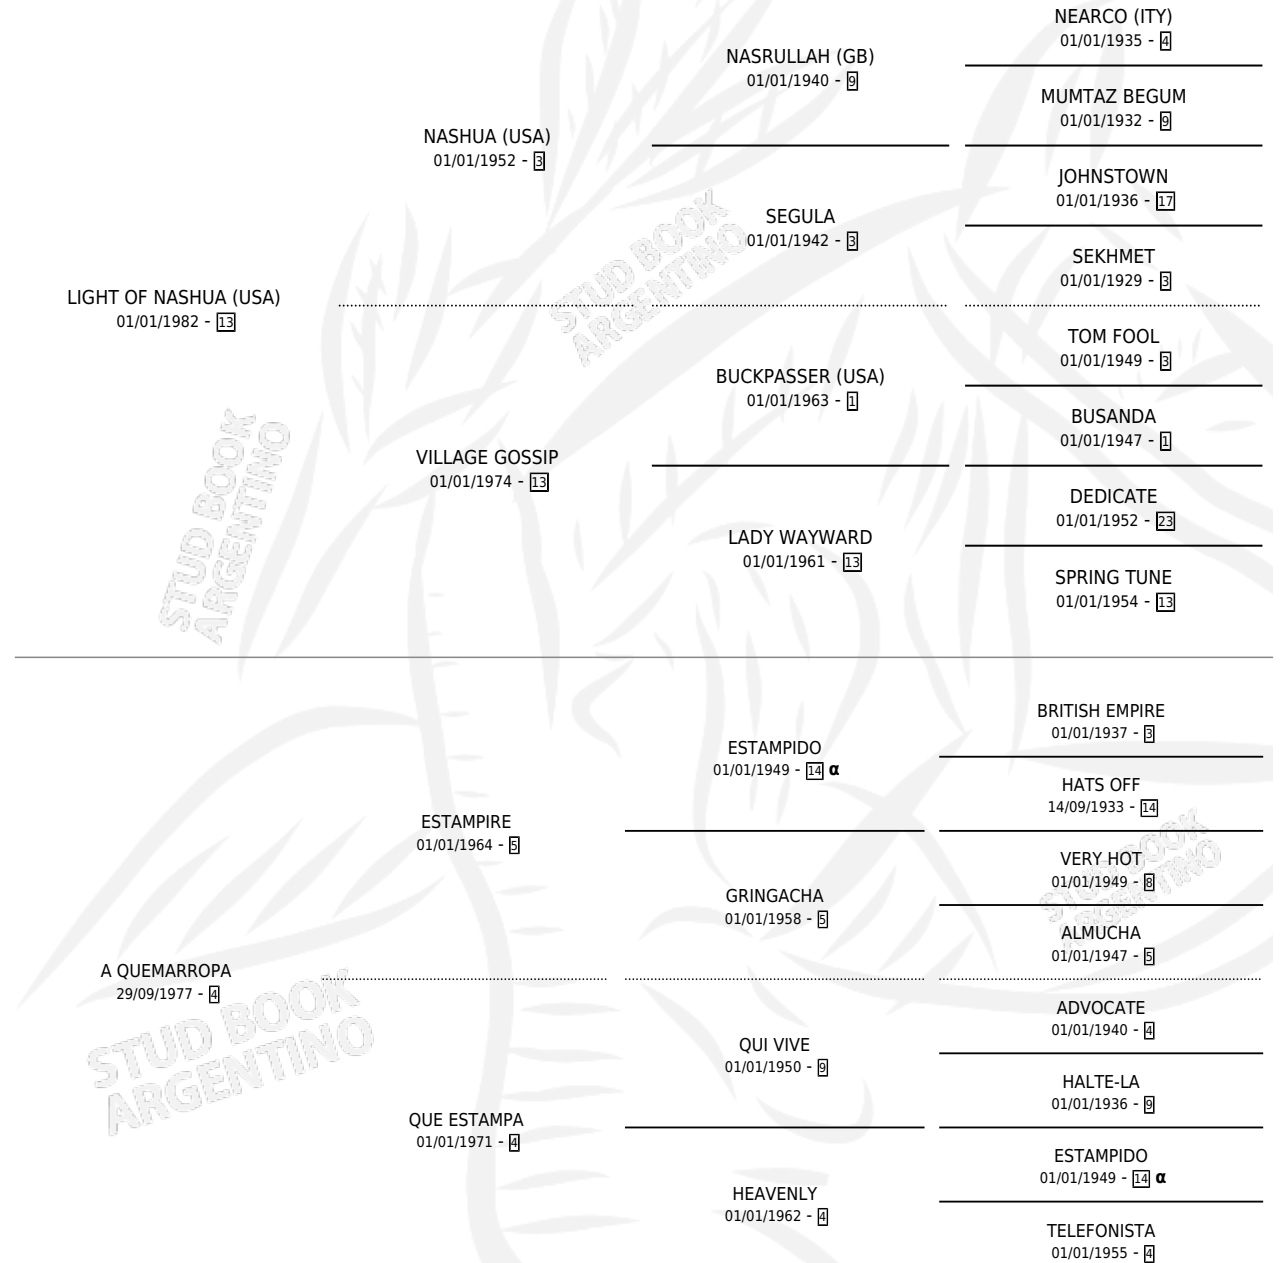

GRANDE AUGUSTO

por LIGHT OF NASHUA (USA) y A QUEMARROPA por ESTAMPIRE

Argentina · Macho · Zaino · SP · 10/11/1990
Familia 4-c · Volumen 34

ESTADO

TIPIFICACIÓN SANGUÍNEA	X
TIPIFICACIÓN POR ADN	X
PASAPORTE	X
IDENTIFICACIÓN POR MICROCHIP	X
REPRODUCTOR	X

Lugar de nacimiento: Campo Afuera
Criador: Sin dato

PEDIGREE

INBREEDING : α

GRANDE AGUSTO

Datos oficiales del Stud Book Argentino

Documento generado el 12/05/2026

studbook.org.ar