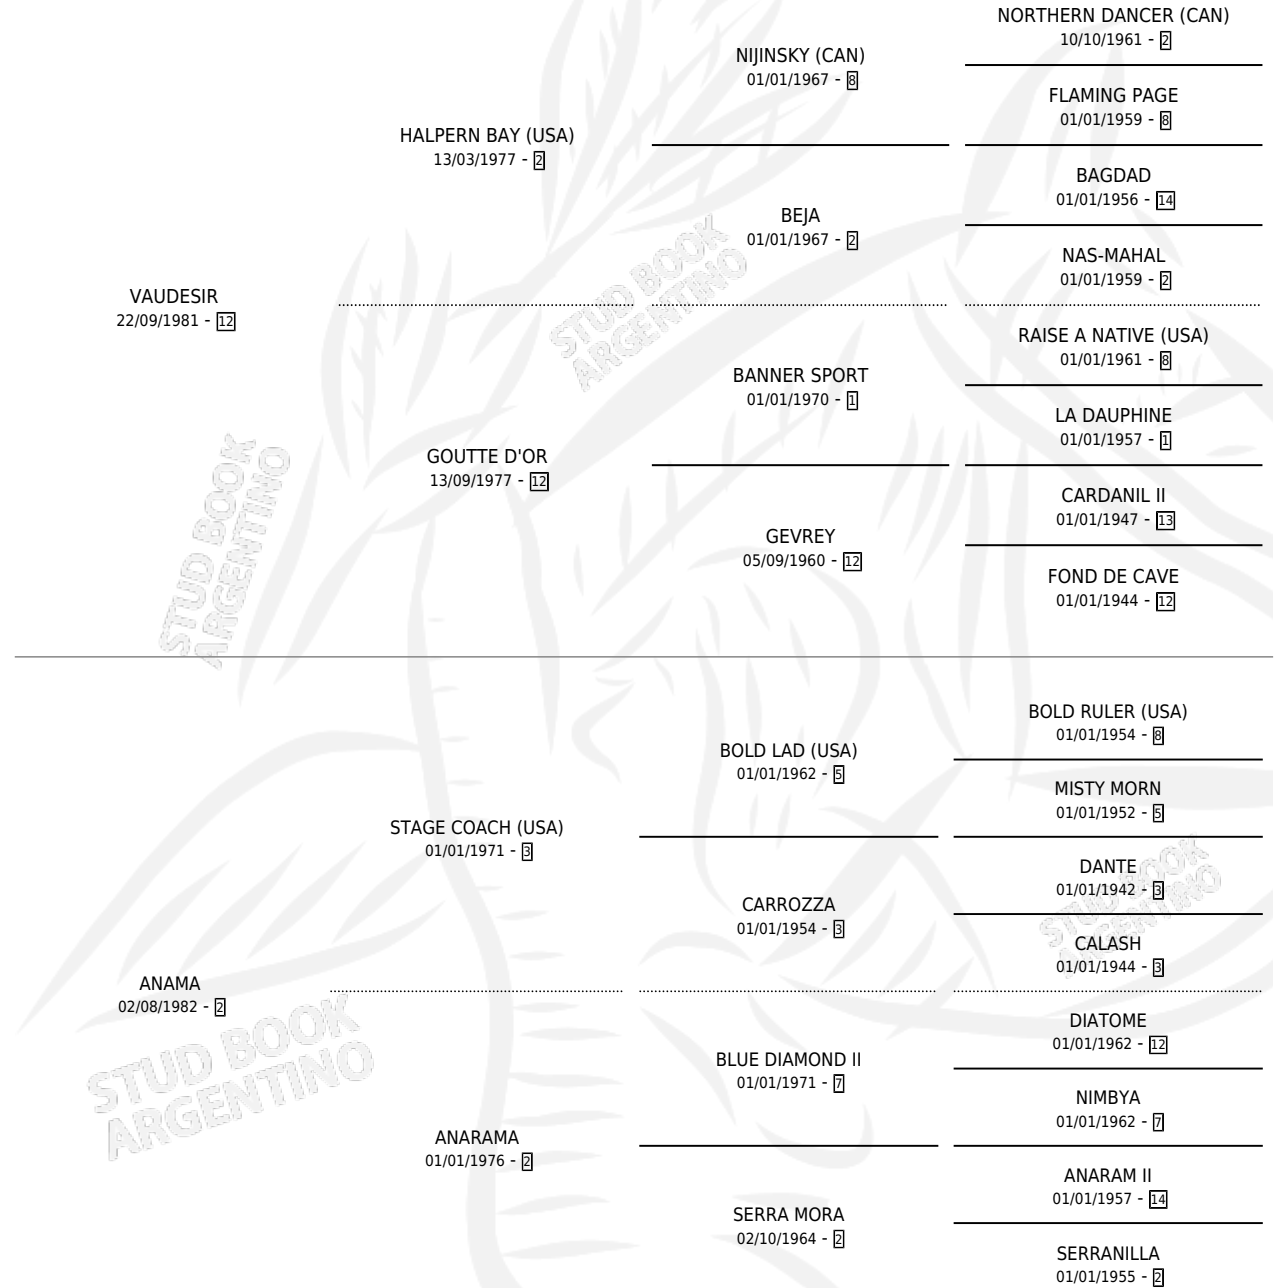

MARIA DE NADIE

por VADESIR y ANAMA por STAGE COACH (USA)

Argentina · Hembra · Alazan · SP · 30/10/1990
Familia 2-f · Volumen 34

ESTADO

TIPIFICACIÓN SANGUÍNEA	X
TIPIFICACIÓN POR ADN	X
PASAPORTE	X
IDENTIFICACIÓN POR MICROCHIP	X
REPRODUCTOR	X

Lugar de nacimiento: Campo Afuera

Criador: Sin dato

PEDIGREE

MARIA DE NADIE

Datos oficiales del Stud Book Argentino

Documento generado el 14/05/2026

studbook.org.ar