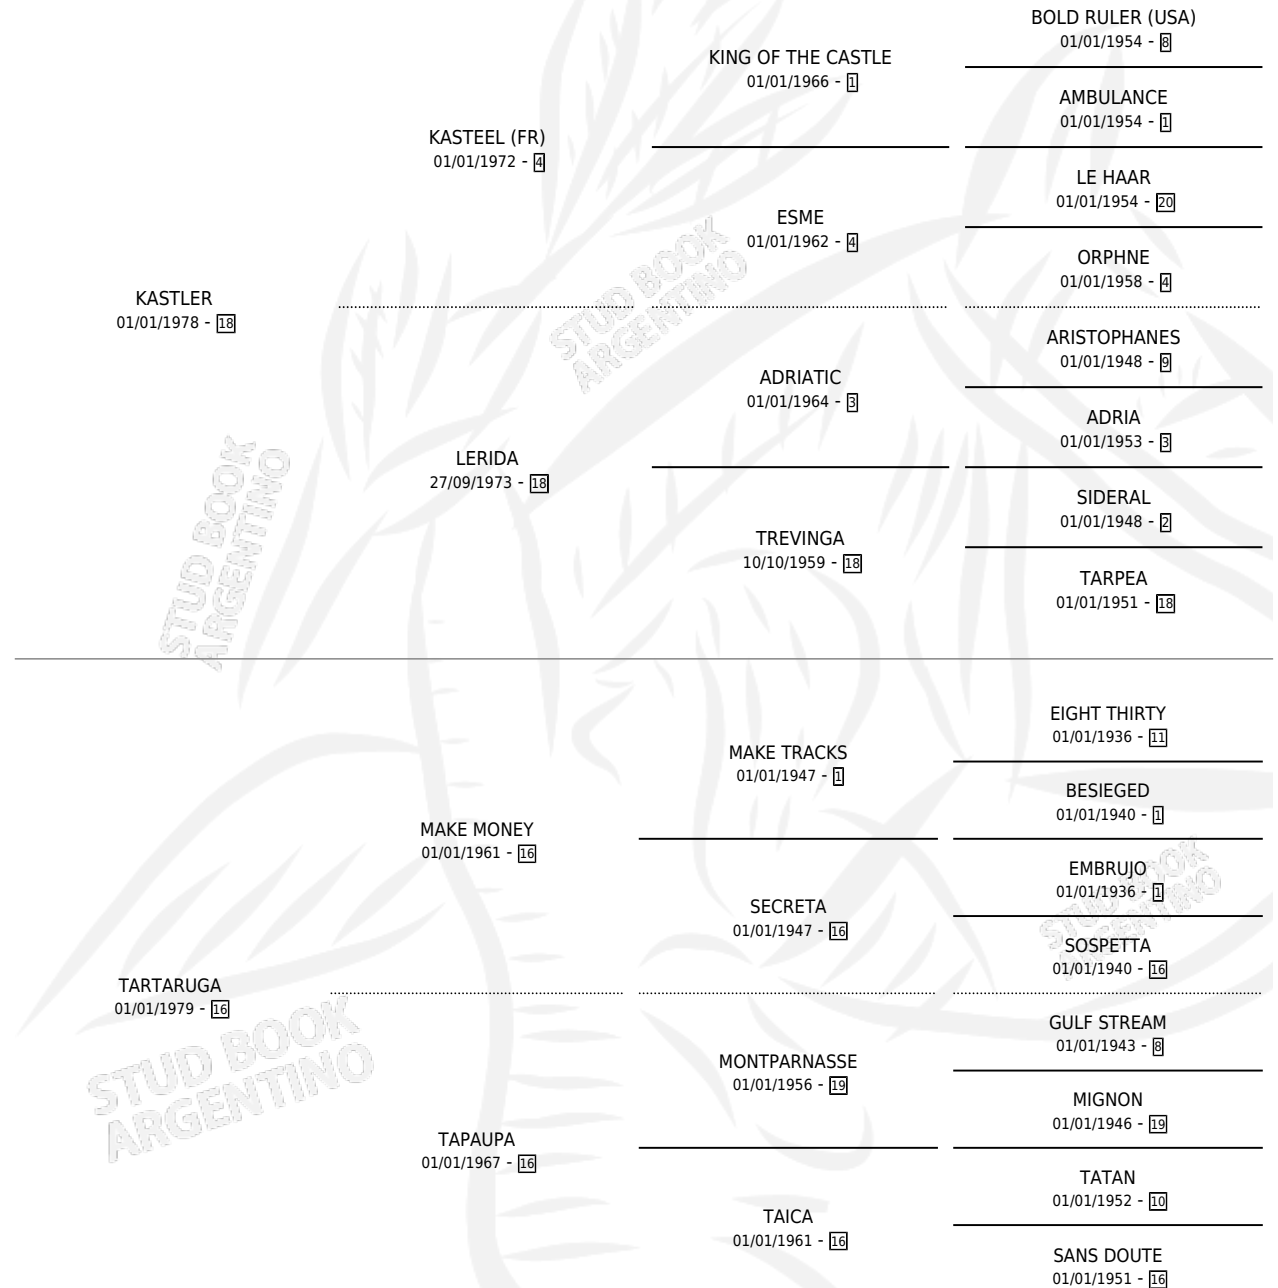

TARKAST

por KASTLER y TARTARUGA por MAKE MONEY

Argentina · Macho · Alazan · SP · 02/11/1990
Familia 16-e · Volumen 34

ESTADO

TIPIFICACIÓN SANGUÍNEA	X
TIPIFICACIÓN POR ADN	X
PASAPORTE	X
IDENTIFICACIÓN POR MICROCHIP	X
REPRODUCTOR	X

Lugar de nacimiento: La Francia

Criador: Sin dato

PEDIGREE