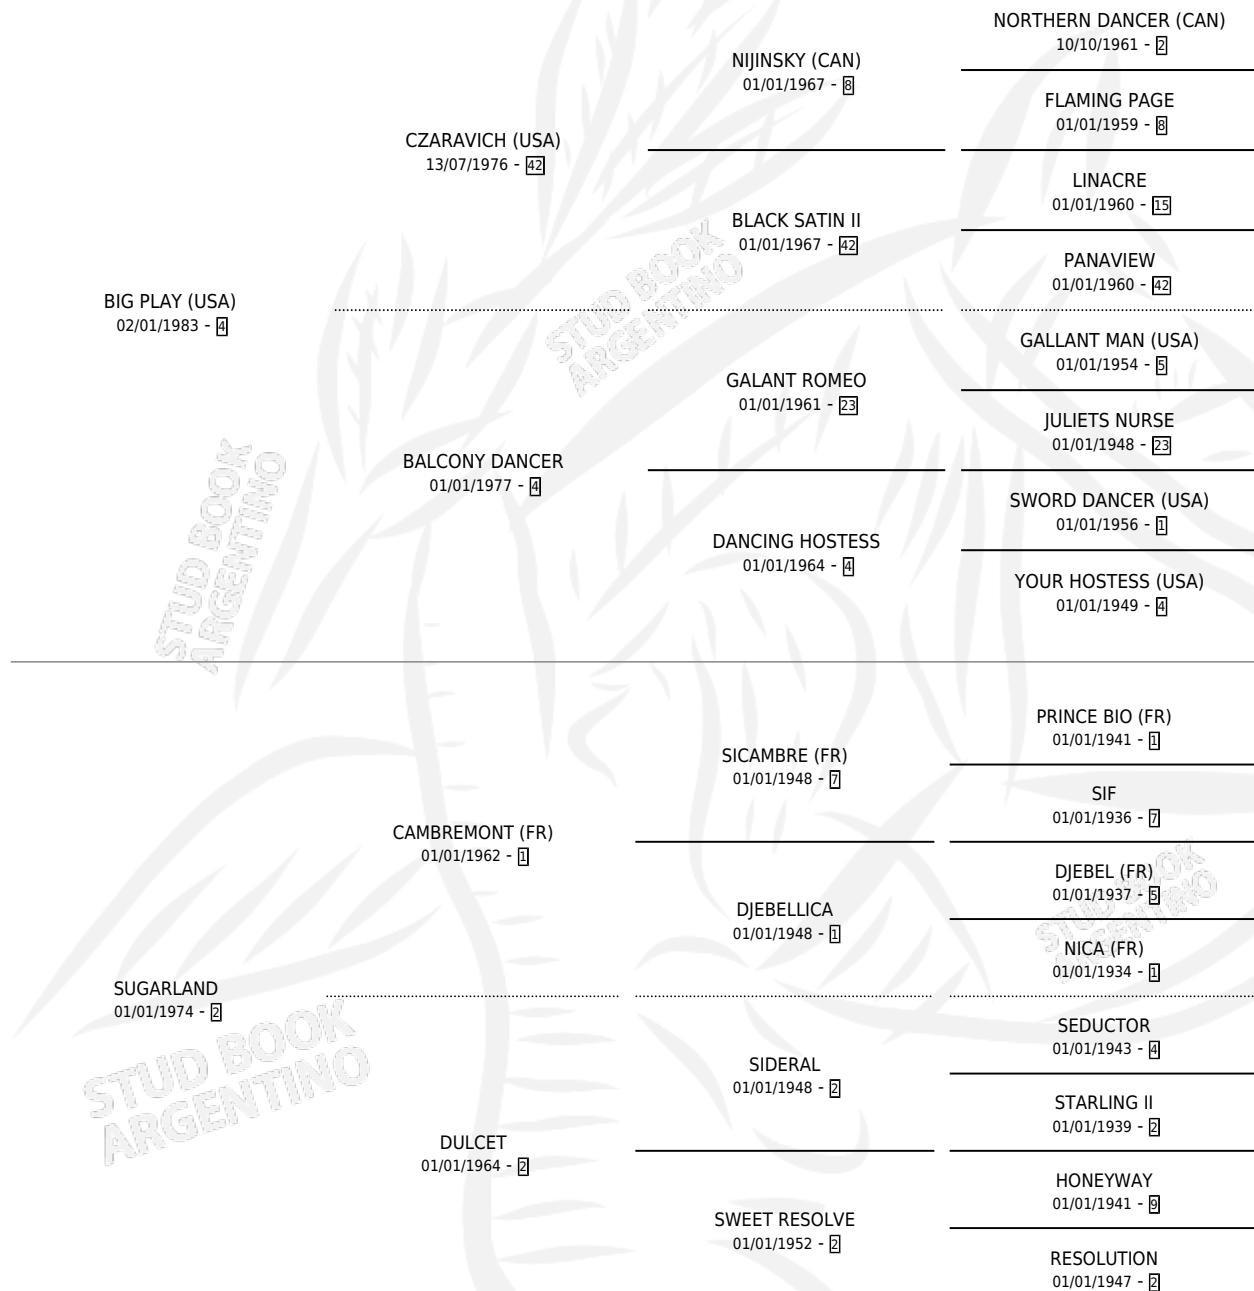

EL BAGAZO

por **BIG PLAY (USA)** y **SUGARLAND** por **CAMBREMONT (FR)**

Argentina · Macho · Alazan · SP · 18/10/1990
Familia 2-n · Volumen 34

ESTADO

TIPIFICACIÓN SANGUÍNEA	X
TIPIFICACIÓN POR ADN	X
PASAPORTE	X
IDENTIFICACIÓN POR MICROCHIP	X
REPRODUCTOR	X

Lugar de nacimiento: Comalal
Criador: Comalal

PEDIGREE