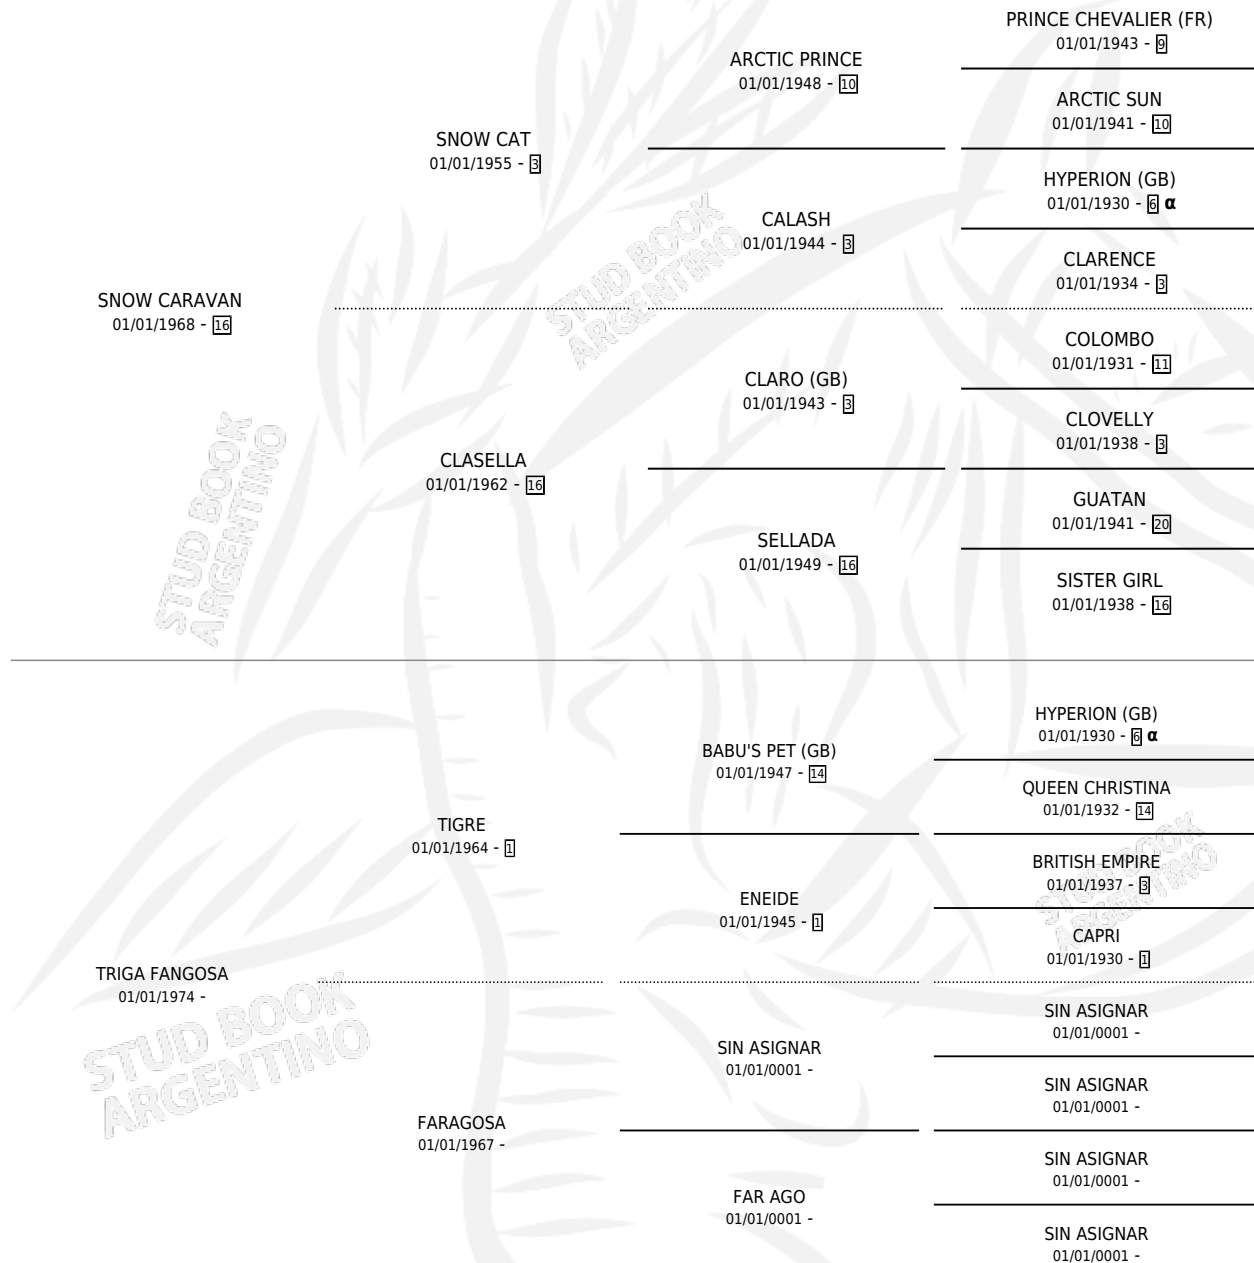

EL TIGRAZO

por SNOW CARAVAN y TRIGA FANGOSA por TIGRE

Argentina · Macho · Alazan · SP · 30/10/1990
Familia · Volumen 34

ESTADO

TIPIFICACIÓN SANGUÍNEA	X
TIPIFICACIÓN POR ADN	X
PASAPORTE	X
IDENTIFICACIÓN POR MICROCHIP	X
REPRODUCTOR	X

Lugar de nacimiento: Los Flechas

Criador: Sin dato

PEDIGREE

INBREEDING : α

EL TIGRAZO

Datos oficiales del Stud Book Argentino

Documento generado el 15/05/2026

studbook.org.ar