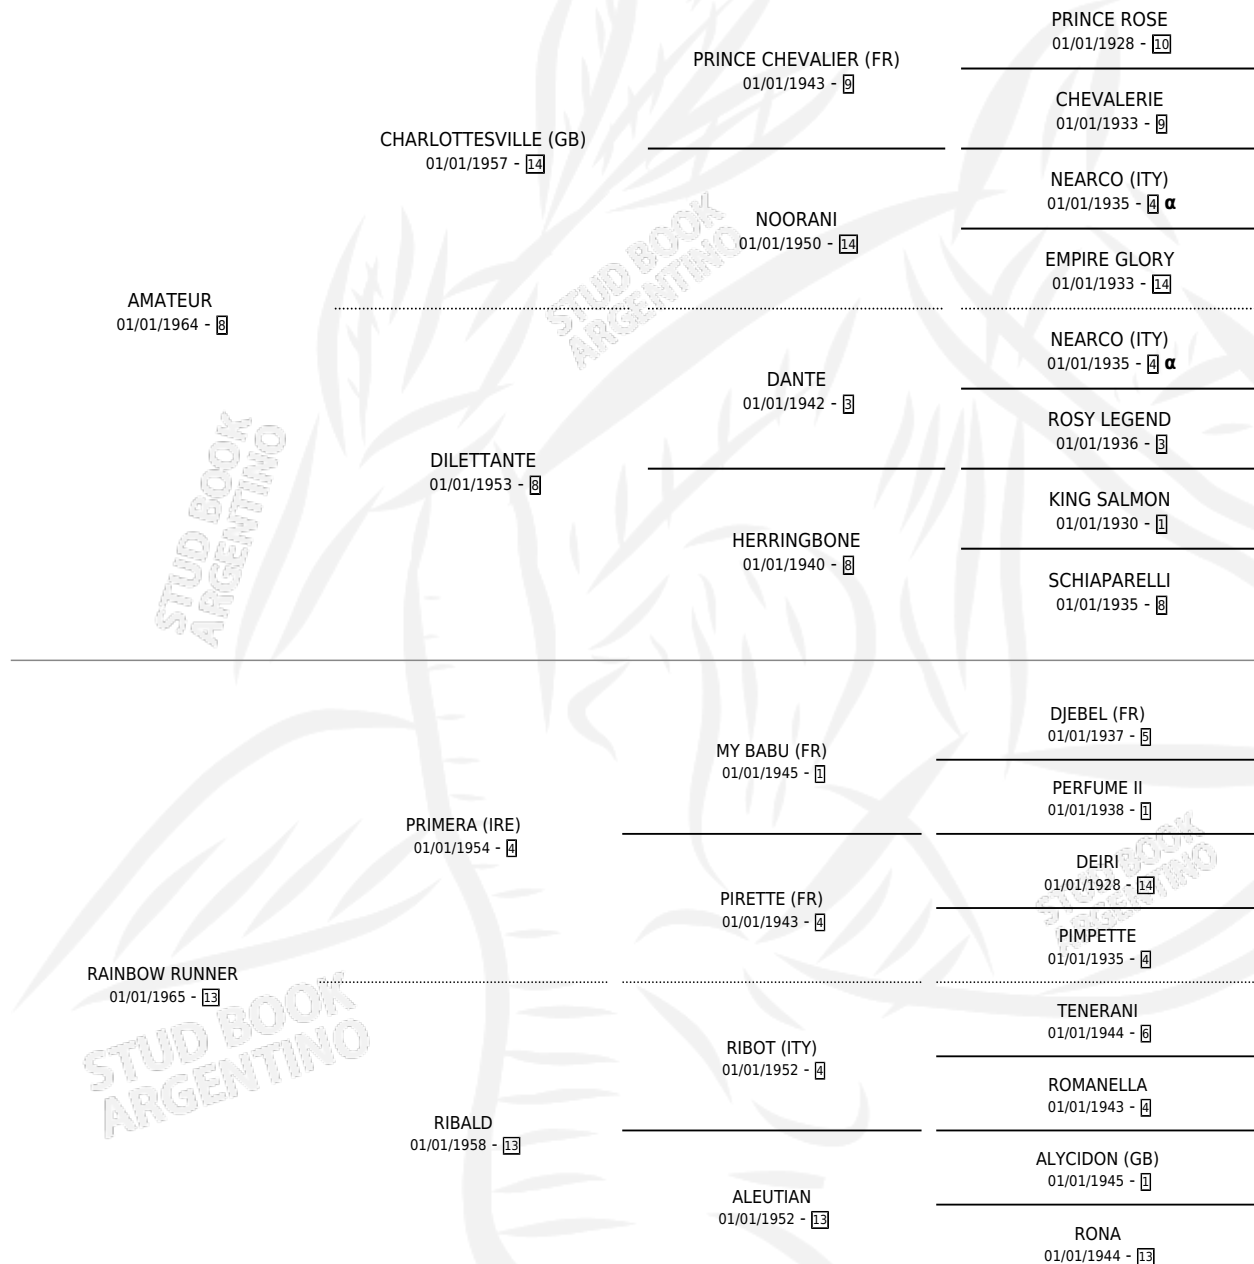

RAINY

PEDIGREE

por **AMATEUR** y **RAINBOW RUNNER** por **PRIMERA (IRE)**

Argentina · Hembra · Alazan · SP · 01/01/1971
Familia 13-e · Volumen 27

ESTADO

TIPIFICACIÓN SANGUÍNEA	X
TIPIFICACIÓN POR ADN	X
PASAPORTE	X
IDENTIFICACIÓN POR MICROCHIP	X
REPRODUCTOR	✓

Lugar de nacimiento: Campo particular

Criador: Sin dato

~

HIJOS

	MACHOS	HEMBRAS
3 NACIERON	1	2
2 CORRIERON	1	1
2 GANARON	1	1

0	0	0
GANADORES CL	GANADORES GR	GANADORES G1

INBREEDING : α

S