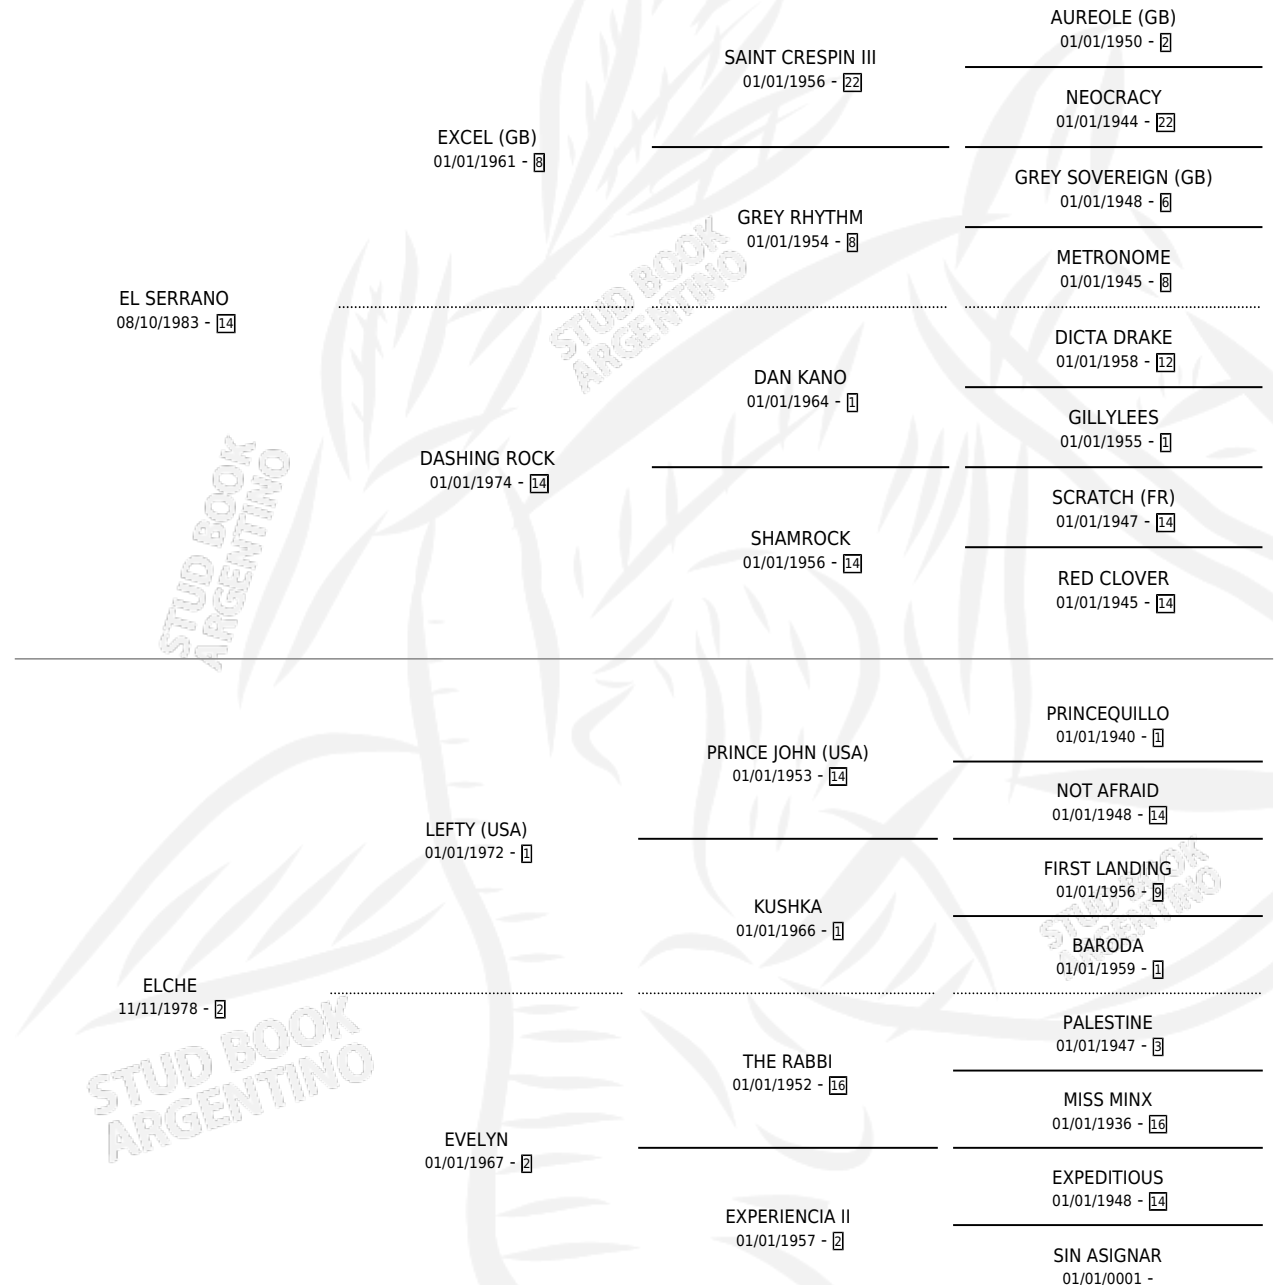

SKI ANDINA

por **EL SERRANO** y **ELCHE** por **LEFTY (USA)**

Argentina · Hembra · Zaino Doradillo · SP · 02/11/1990
Familia 2-f · Volumen 34

ESTADO

TIPIFICACIÓN SANGUÍNEA	✓
TIPIFICACIÓN POR ADN	X
PASAPORTE	X
IDENTIFICACIÓN POR MICROCHIP	X
REPRODUCTOR	✓

Lugar de nacimiento: Bariloche

Criador: Sin dato

~

HIJOS

	MACHOS	HEMBRAS
1 NACIERON	1	0
1 CORRIERON	1	0

SIN ACTUACIONES

PEDIGREE

CAMPAÑA

Solo carreras oficiales de Argentina

POR EDAD

EDAD	CC	1°	2°	3°	4°	5°	NP	CLC	CLG	CLCG1	CLGG1	IMPORTE	GANANCIA / CC
3 AÑOS	1	0	0	0	0	0	1	0	0	0	0	\$0	\$0
6 AÑOS	1	0	0	0	0	0	1	0	0	0	0	\$0	\$0
TOTALES	2	0	0	0	0	0	2	0	0	0	0	\$0	\$0
%		0.0%	0.0%	0.0%	0.0%	0.0%	100%	0.0%	0.0%	0.0%	0.0%		