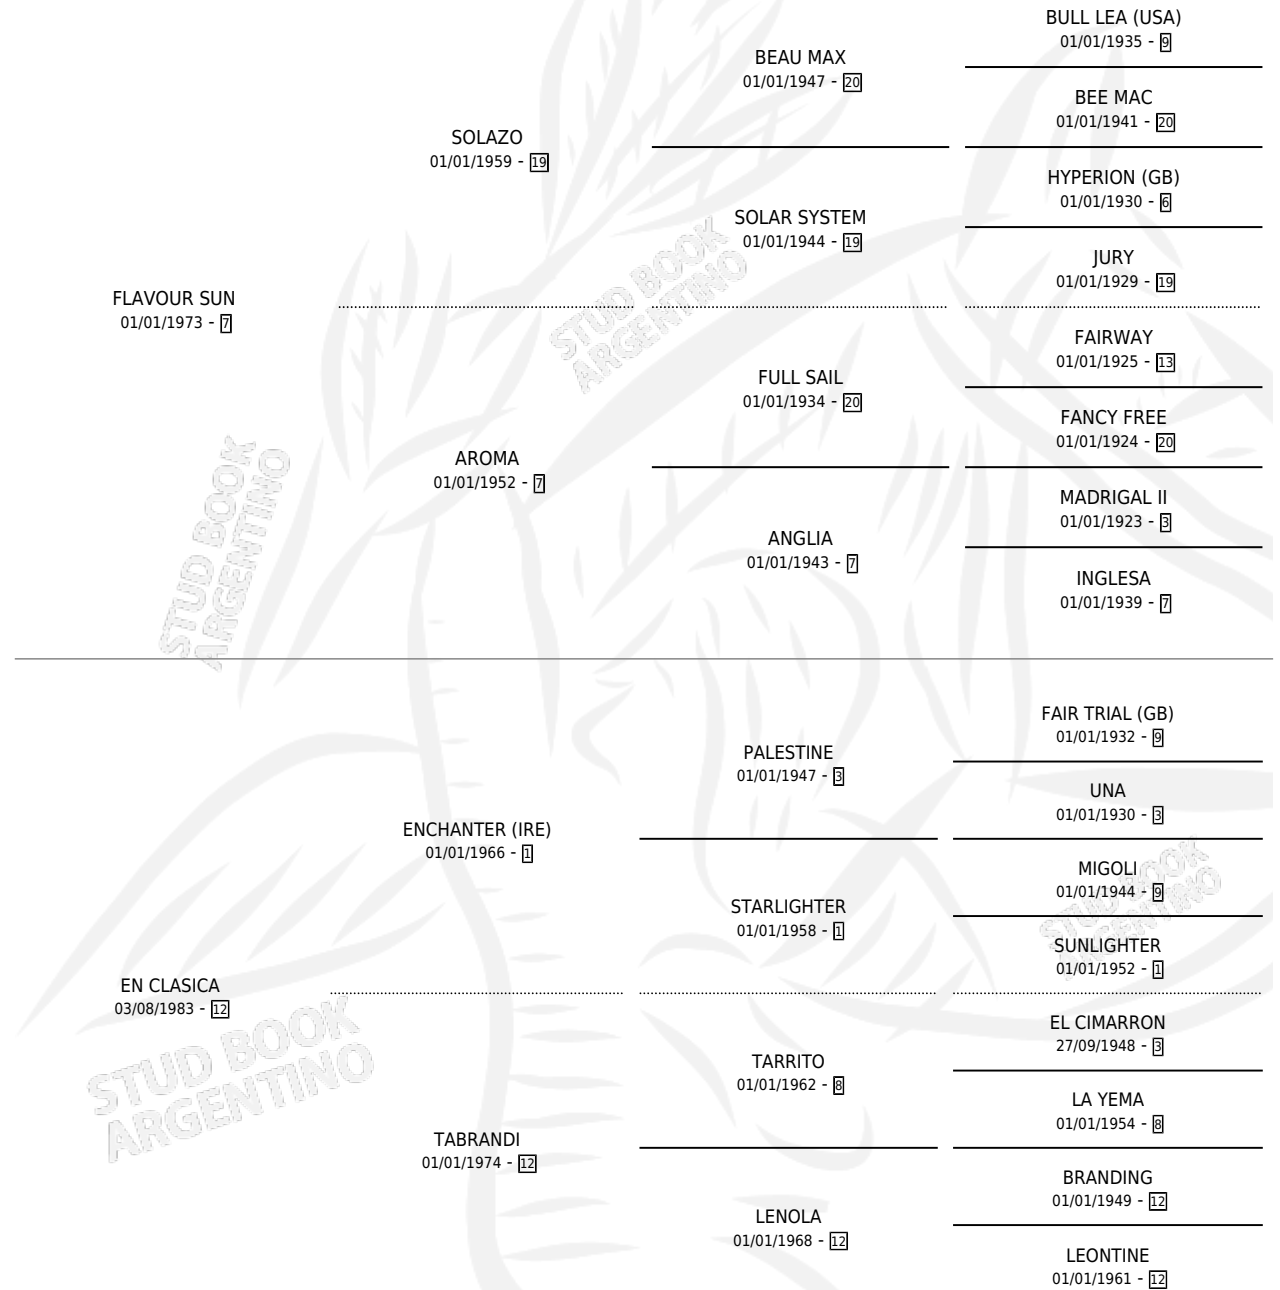

FLAVOUR CLASIC

por **FLAVOUR SUN** y **EN CLASICA** por **ENCHANTER (IRE)**

Argentina · Macho · Alazan · SP · 19/10/1990
Familia 12-d · Volumen 34

ESTADO

TIPIFICACIÓN SANGUÍNEA	X
TIPIFICACIÓN POR ADN	X
PASAPORTE	X
IDENTIFICACIÓN POR MICROCHIP	X
REPRODUCTOR	X

Lugar de nacimiento: El Rancho

Criador: Sin dato

PEDIGREE

FLAVOUR CLASIC

Datos oficiales del Stud Book Argentino

Documento generado el 15/05/2026

studbook.org.ar