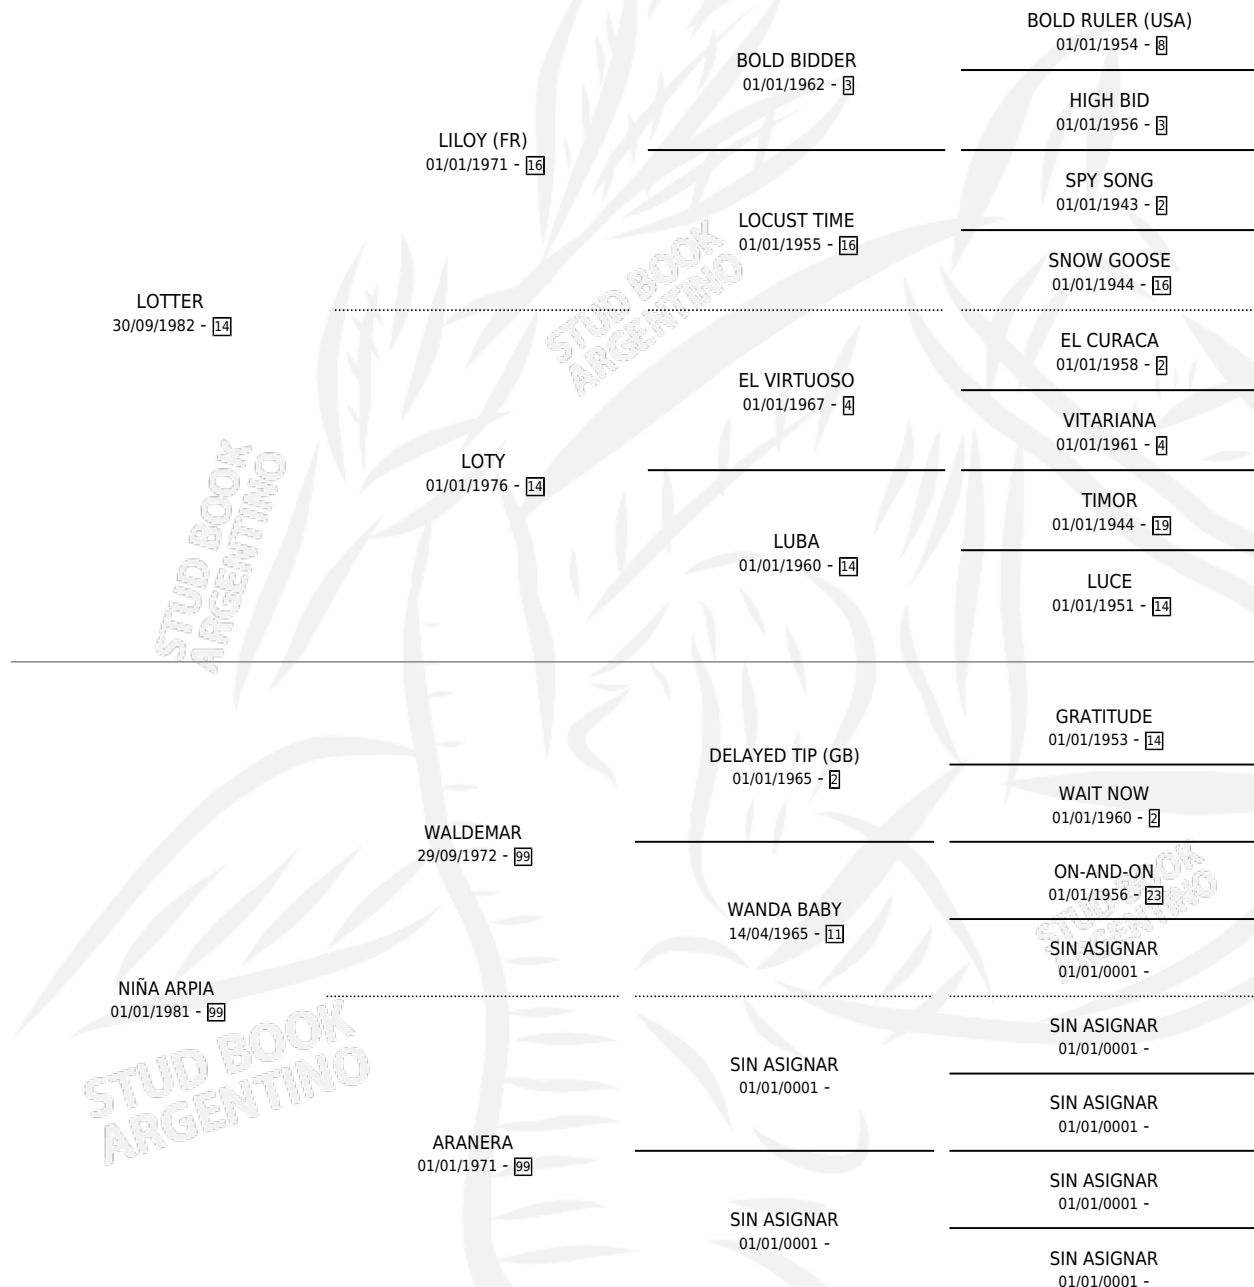

LA TRAIidora

por LOTTER y NIÑA ARPIA por WALDEMAR

Argentina · Hembra · Zaino · SP · 11/11/1990
Familia 99 · Volumen 34

ESTADO

TIPIFICACIÓN SANGUÍNEA	✓
TIPIFICACIÓN POR ADN	✓
PASAPORTE	X
IDENTIFICACIÓN POR MICROCHIP	X
REPRODUCTOR	✓

Lugar de nacimiento: Beclajor

Criador: Beclajor

~

HIJOS

	MACHOS	HEMBRAS
8 NACIERON	6	2
1 CORRIERON	1	0

SIN ACTUACIONES

PEDIGREE

S

cimientos 8 / Efectividad 57.14%

PADRILLO	PRODUCTO	CRIADOR	1ER SERVICIO	ÚLTIMO SERVICIO
DOCTOR MANU	∅		04/11/2006	04/11/2006
LA TRAIORA DOCTOR MANU	MANU TRAIOR (M Z, 22/09/2006)	BECLAJOR	01/11/2005	05/11/2005
Datos oficiales del Stud Book Argentino DETECTIVE	∅		15/11/2004	17/11/2004
Documento generado el 03/05/2026 ES VIOLENTO	∅		07/12/2003	10/12/2003
studbook.org.ar DETECTIVE	∅		03/10/2002	05/10/2002
DETECTIVE	DETECTADA (H ZN, 25/09/2002)	BECLAJOR	19/10/2001	23/10/2001
LUCKY TOSS	TRAICIONADO TOSS (M Z, 09/07/2001)	BECLAJOR	06/08/2000	08/08/2000
LIMITEC	CACHO DE TANGO (M Z, 10/07/2000)	BECLAJOR	12/08/1999	16/08/1999
LIMITEC	LIMITECA (H Z, 21/07/1999)	BECLAJOR	26/08/1998	30/08/1998
LIMITEC	TRAIOR LIMITADO (M Z, 17/08/1998)	BECLAJOR	10/09/1997	20/09/1997
LIMITEC	∅		14/08/1996	20/08/1996
LIMITEC	LIMITANDO (M Z, 07/08/1996)	BECLAJOR	03/09/1995	09/09/1995
TAIMADO	CURANDERO JAIME (M Z, 26/08/1995)	BECLAJOR	30/09/1994	04/10/1994
TAIMADO	∅		12/10/1993	18/10/1993