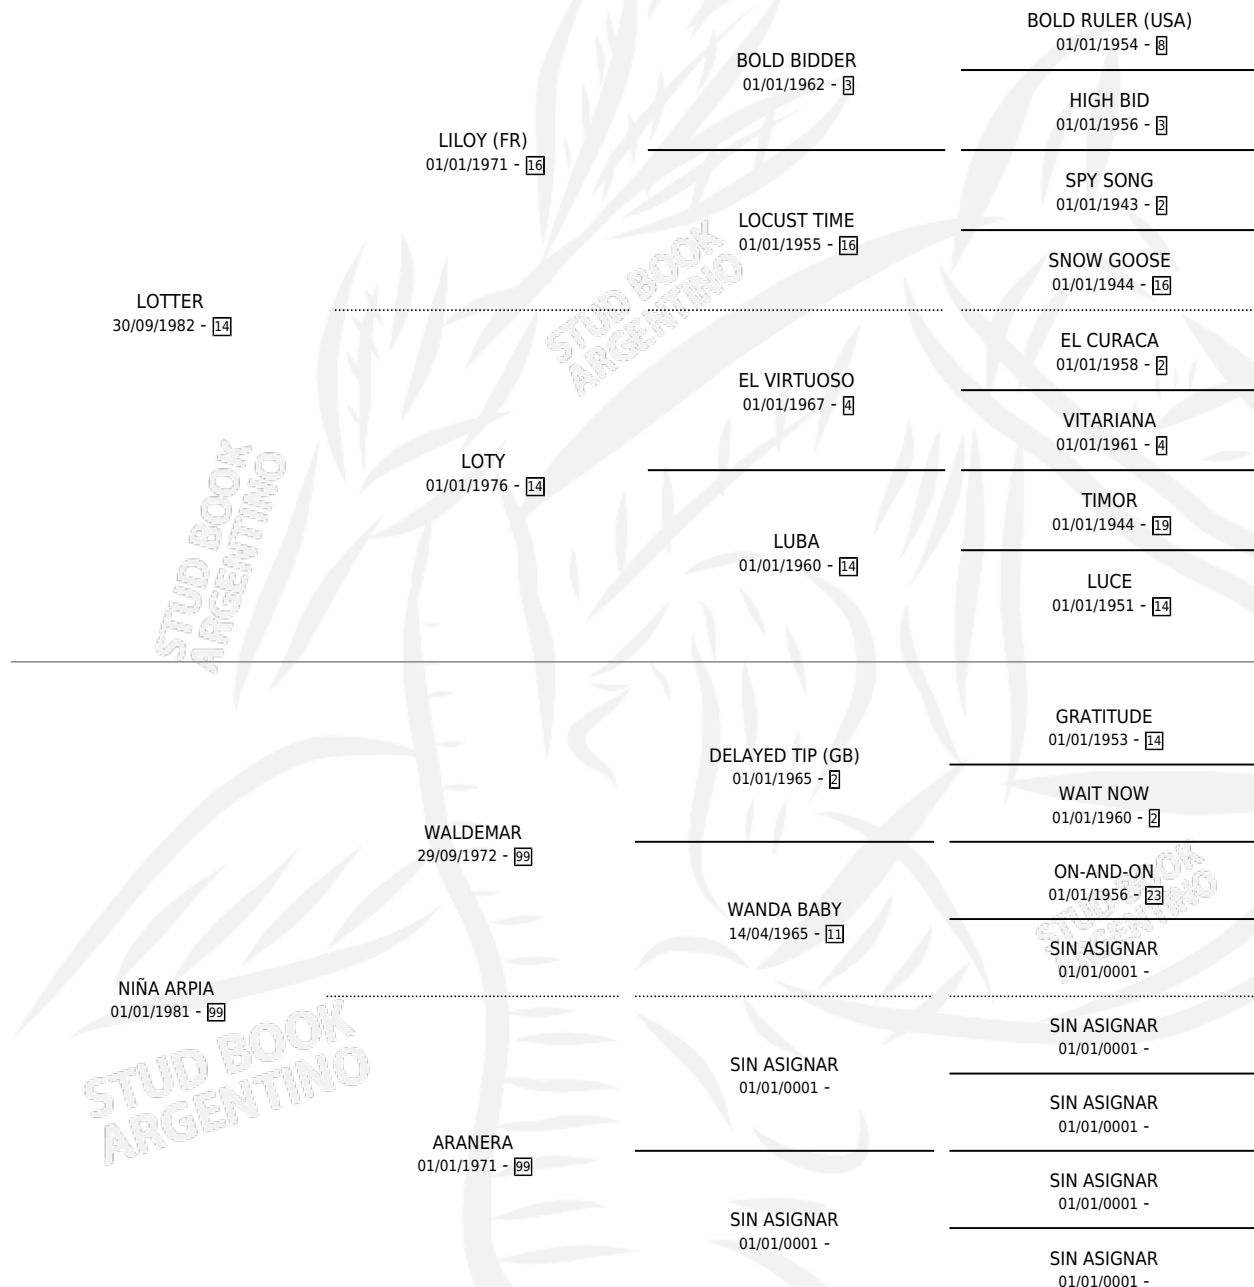

LA TRAIidora

por LOTTER y NIÑA ARPIA por WALDEMAR

Argentina · Hembra · Zaino · SP · 11/11/1990
Familia 99 · Volumen 34

ESTADO

TIPIFICACIÓN SANGUÍNEA	✓
TIPIFICACIÓN POR ADN	✓
PASAPORTE	X
IDENTIFICACIÓN POR MICROCHIP	X
REPRODUCTOR	✓

Lugar de nacimiento: Beclajor

Criador: Beclajor

~

HIJOS

	MACHOS	HEMBRAS
8 NACIERON	6	2
1 CORRIERON	1	0

SIN ACTUACIONES

PEDIGREE

S

cimientos 8 / Efectividad 57.14%

PADRILLO	PRODUCTO	CRIADOR	1ER SERVICIO	ÚLTIMO SERVICIO
DOCTOR MANU	∅		04/11/2006	04/11/2006
LA TRAIORA				
DOCTOR MANU	MANU TRAIOR (M Z, 22/09/2006)	BECLAJOR	01/11/2005	05/11/2005
DETECTIVE	∅		15/11/2004	17/11/2004
ES VIOLENTO	∅		07/12/2003	10/12/2003
DETECTIVE	∅		03/10/2002	05/10/2002
DETECTIVE	DETECTADA (H ZN, 25/09/2002)	BECLAJOR	19/10/2001	23/10/2001
LUCKY TOSS	TRAICIONADO TOSS (M Z, 09/07/2001)	BECLAJOR	06/08/2000	08/08/2000
LIMITEC	CACHO DE TANGO (M Z, 10/07/2000)	BECLAJOR	12/08/1999	16/08/1999
LIMITEC	LIMITECA (H Z, 21/07/1999)	BECLAJOR	26/08/1998	30/08/1998
LIMITEC	TRAIOR LIMITADO (M Z, 17/08/1998)	BECLAJOR	10/09/1997	20/09/1997
LIMITEC	∅		14/08/1996	20/08/1996
LIMITEC	LIMITANDO (M Z, 07/08/1996)	BECLAJOR	03/09/1995	09/09/1995
TAIMADO	CURANDERO JAIME (M Z, 26/08/1995)	BECLAJOR	30/09/1994	04/10/1994
TAIMADO	∅		12/10/1993	18/10/1993