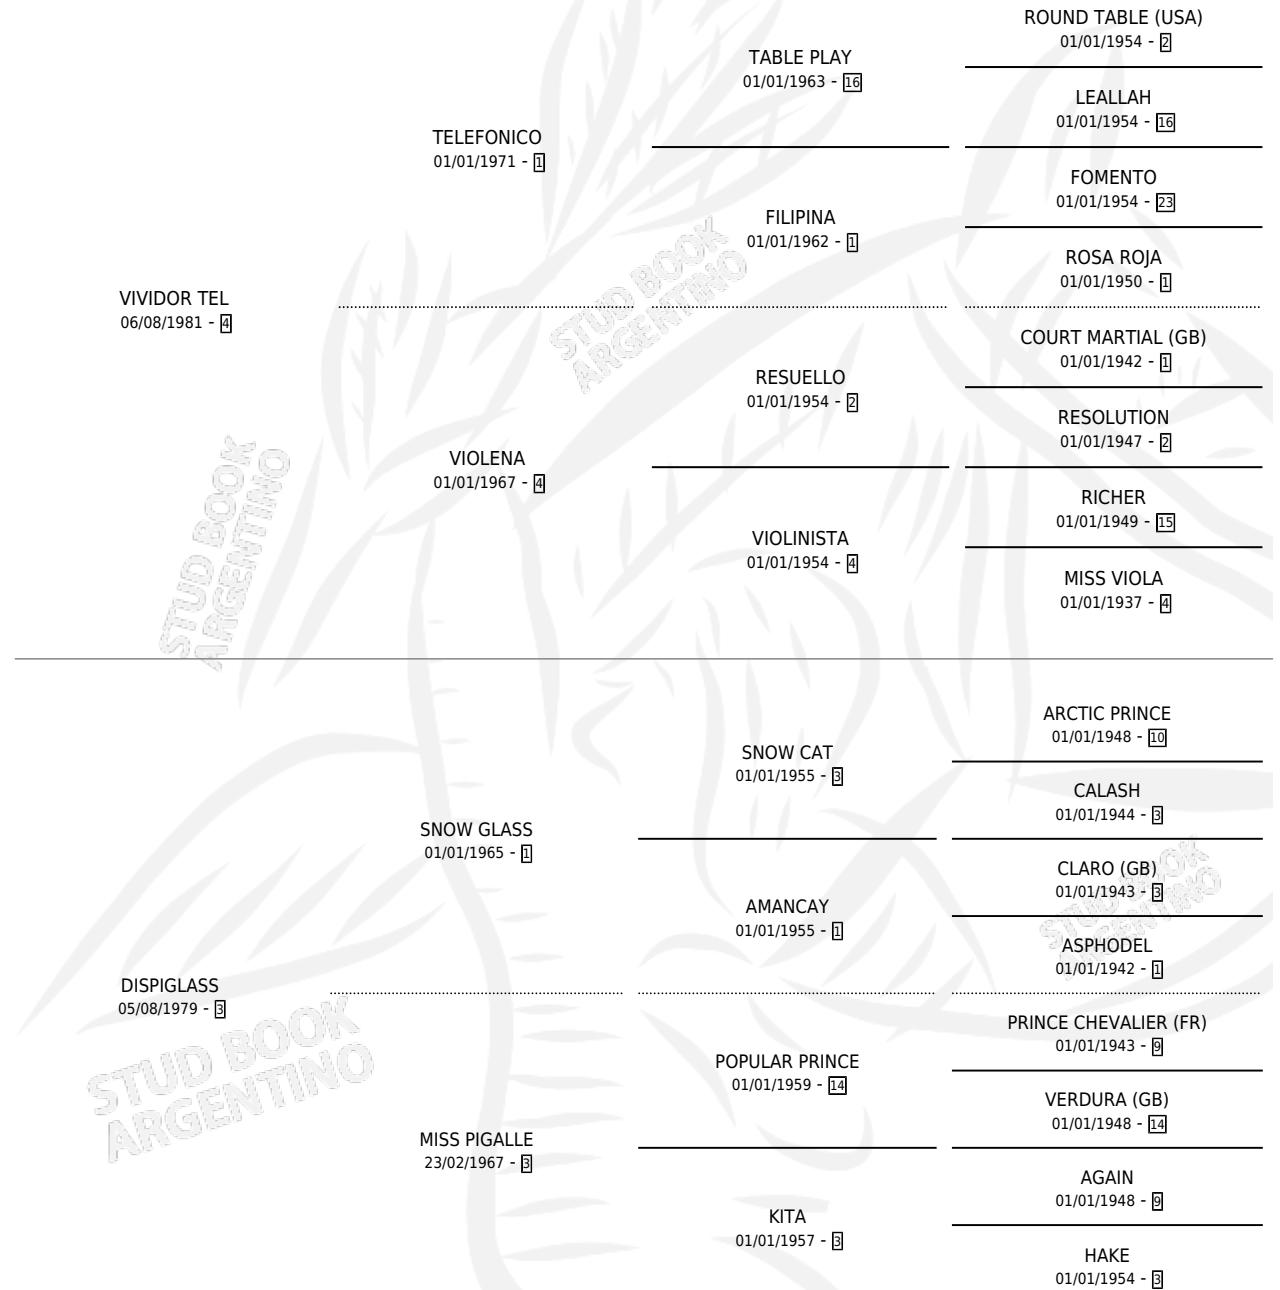

FEJUL

por VIVIDOR TEL y DISPIGLASS por SNOW GLASS

Argentina · Macho · Alazan · SP · 17/10/1990
Familia 3-i · Volumen 34

ESTADO

TIPIFICACIÓN SANGUÍNEA	X
TIPIFICACIÓN POR ADN	X
PASAPORTE	X
IDENTIFICACIÓN POR MICROCHIP	X
REPRODUCTOR	X

Lugar de nacimiento: Al Pa Car

Criador: Sin dato

PEDIGREE