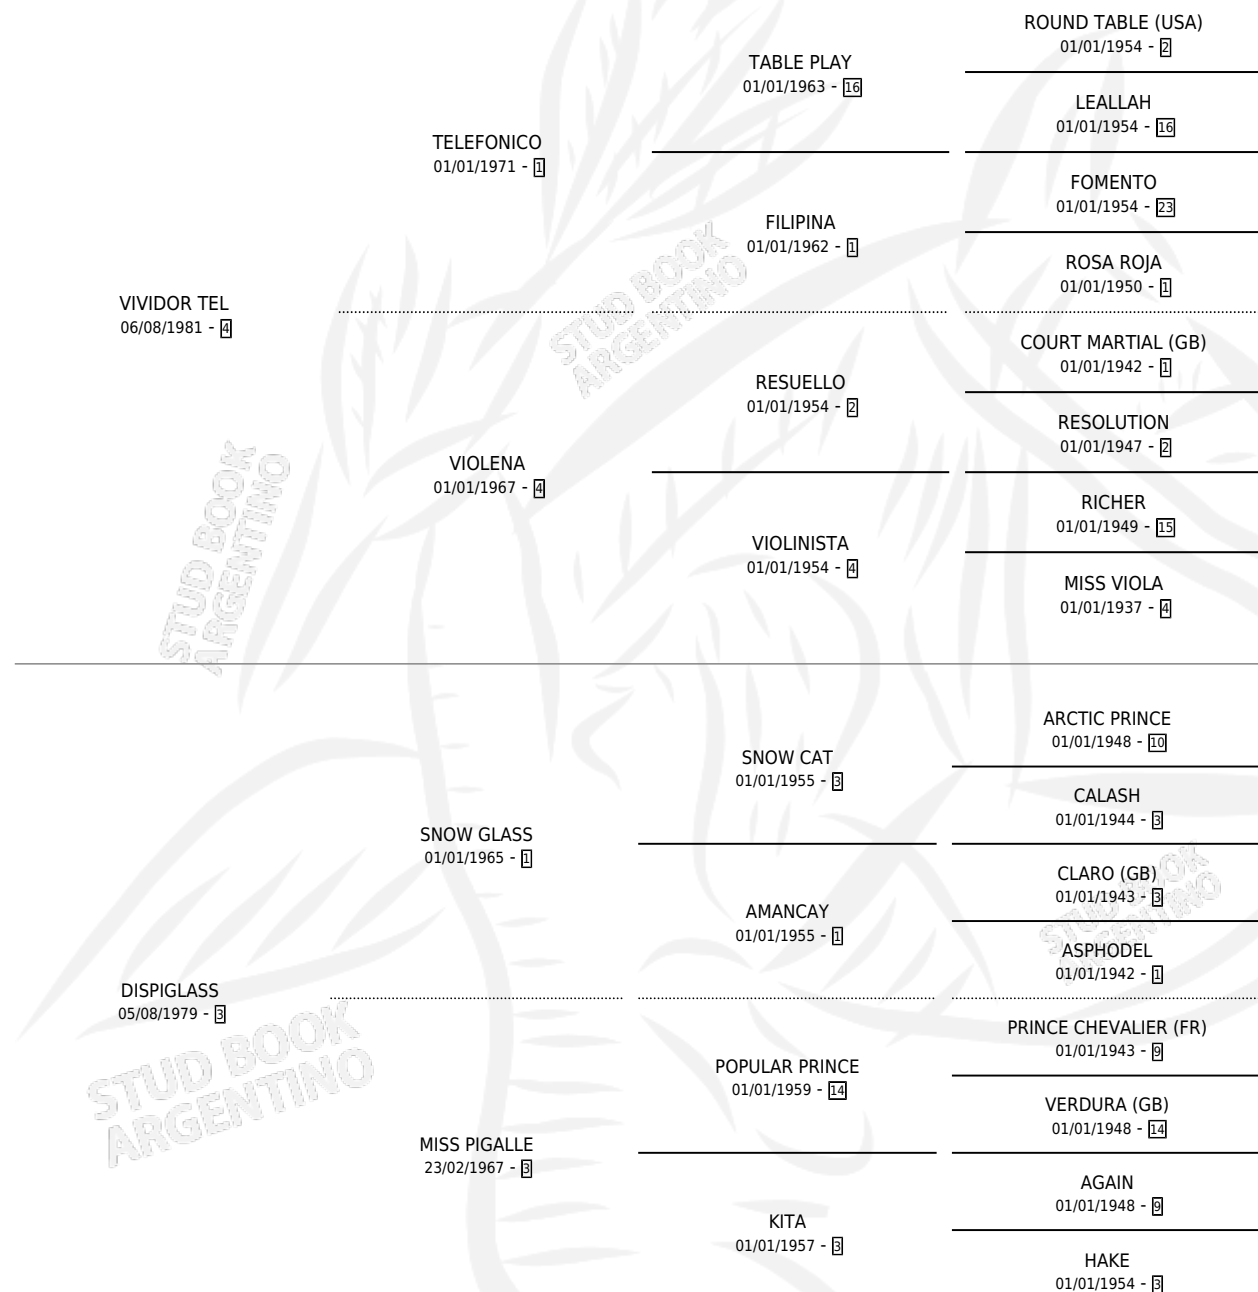

FEJUL

por VIVIDOR TEL y DISPIGLASS por SNOW GLASS

Argentina · Macho · Alazan · SP · 17/10/1990
Familia 3-i · Volumen 34

ESTADO

TIPIFICACIÓN SANGUÍNEA	X
TIPIFICACIÓN POR ADN	X
PASAPORTE	X
IDENTIFICACIÓN POR MICROCHIP	X
REPRODUCTOR	X

Lugar de nacimiento: Al Pa Car
Criador: Sin dato

PEDIGREE

FEJUL

Datos oficiales del Stud Book Argentino

Documento generado el 20/06/2024

studbook.org.ar