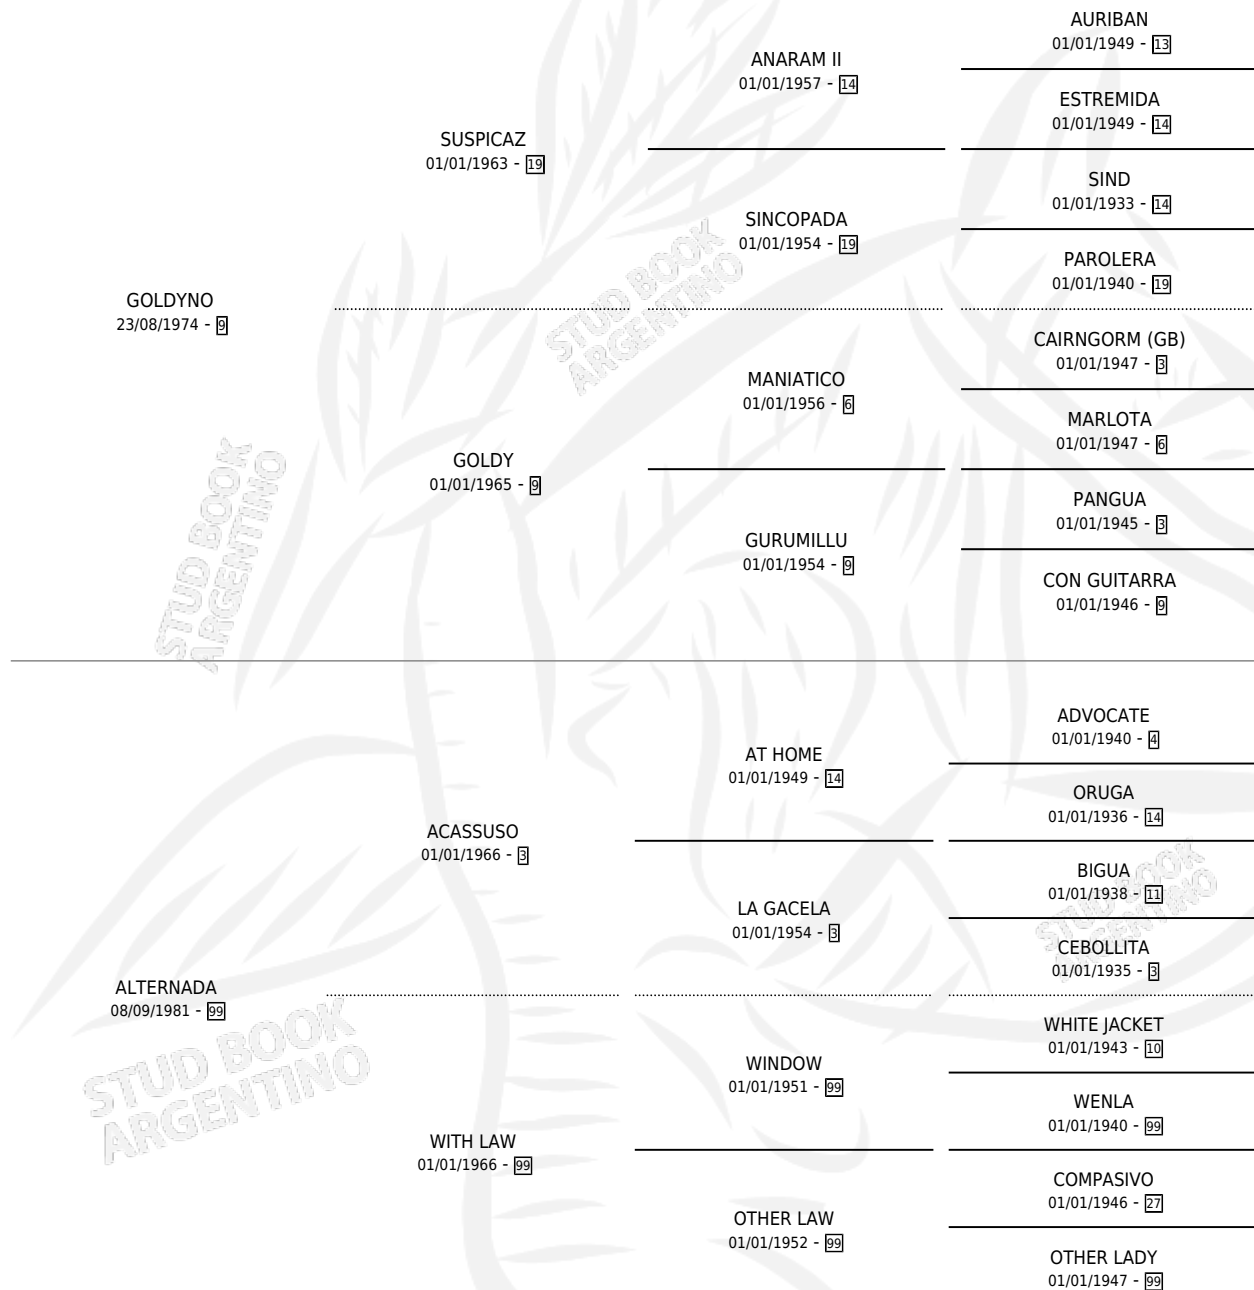

LA PILCHERA

por **GOLDYNO** y **ALTERNADA** por **ACASSUSO**

Argentina · Hembra · Zaino · SP · 12/11/1990
Familia 99 · Volumen 34

ESTADO

TIPIFICACIÓN SANGUÍNEA	X
TIPIFICACIÓN POR ADN	X
PASAPORTE	X
IDENTIFICACIÓN POR MICROCHIP	X
REPRODUCTOR	X

Lugar de nacimiento: Polo

Criador: Polo

PEDIGREE

LA PILCHERA

Datos oficiales del Stud Book Argentino

Documento generado el 09/05/2026

studbook.org.ar