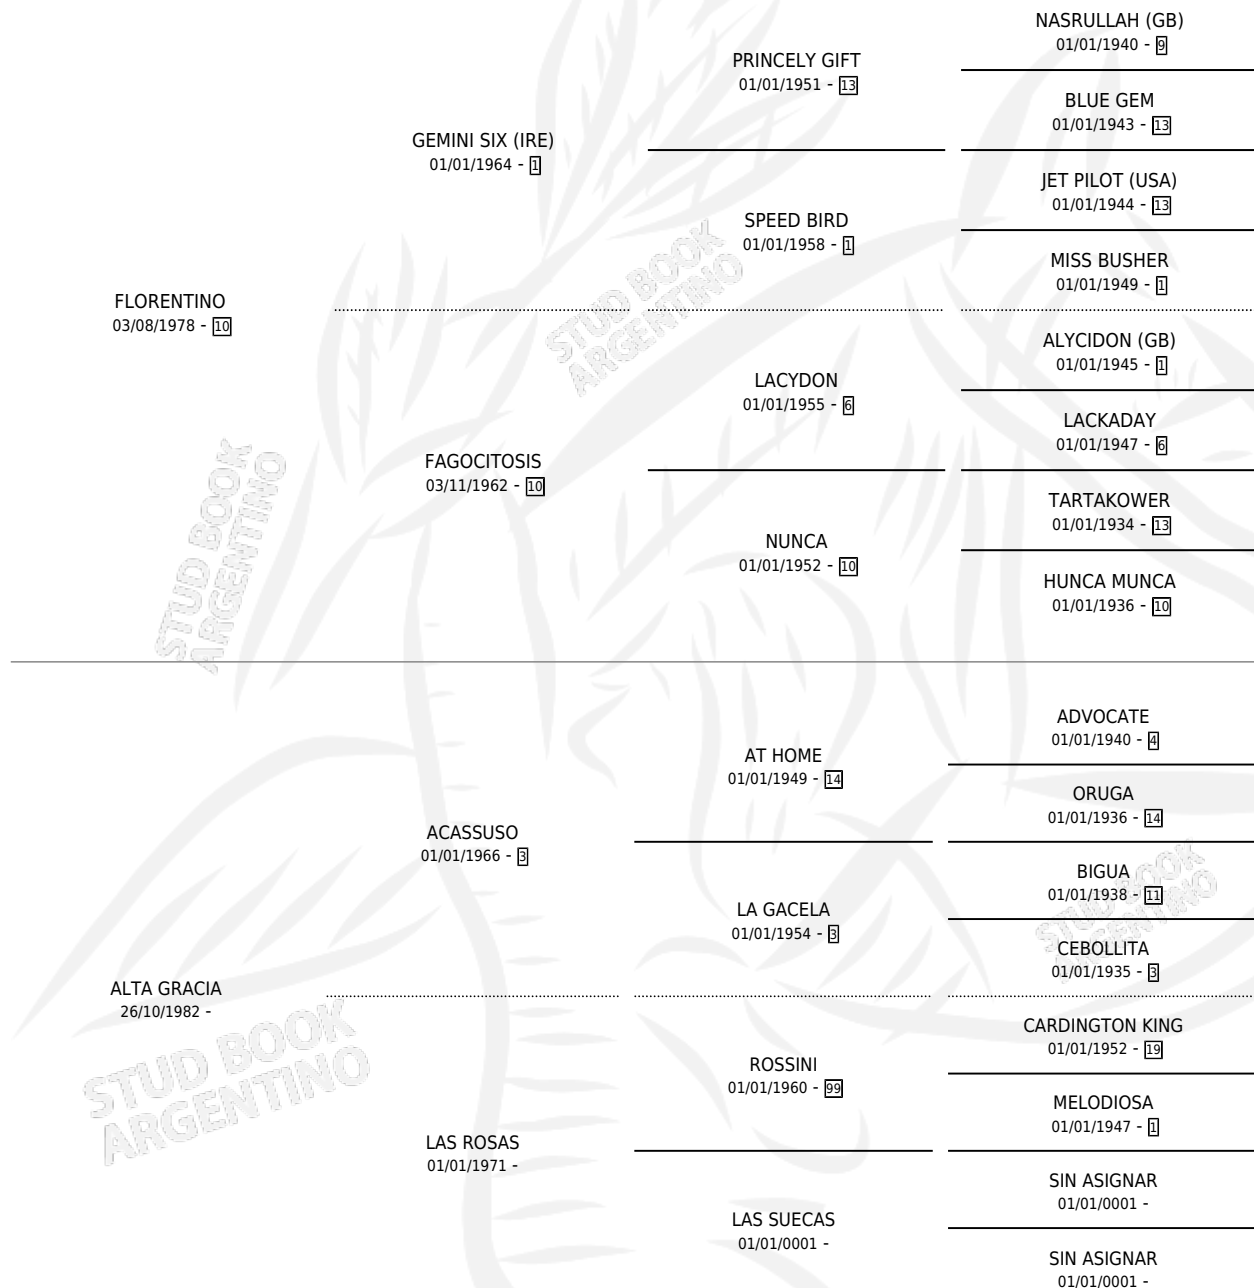

LA SALSA

por FLORENTINO y ALTA GRACIA por ACASSUSO

Argentina · Hembra · Zaino · SP · 02/11/1990
Familia · Volumen 34

ESTADO

TIPIFICACIÓN SANGUÍNEA	X
TIPIFICACIÓN POR ADN	X
PASAPORTE	X
IDENTIFICACIÓN POR MICROCHIP	X
REPRODUCTOR	X

Lugar de nacimiento: Polo

Criador: Sin dato

PEDIGREE

LA SALSA

Datos oficiales del Stud Book Argentino

Documento generado el 11/06/2026

studbook.org.ar