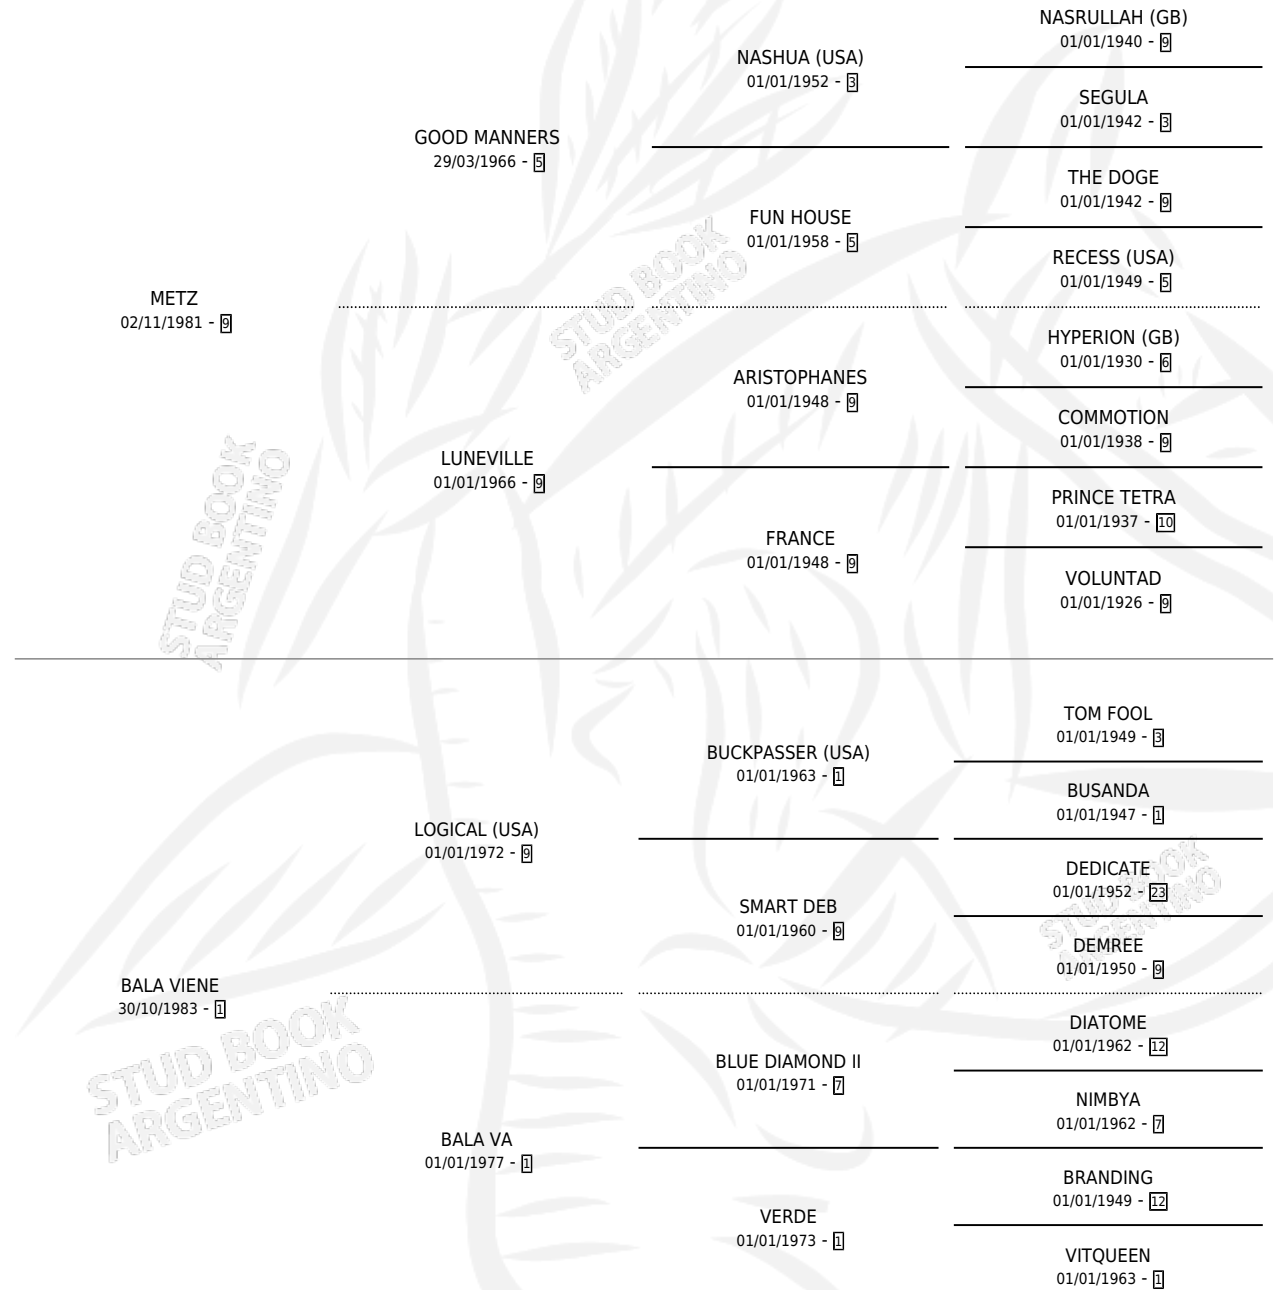

GOOD SWEET

por METZ y BALA VIENE por LOGICAL (USA)

Argentina · Hembra · Zaino Colorado · SP · 02/11/1990
Familia 1-e · Volumen 34

ESTADO

TIPIFICACIÓN SANGUÍNEA	✓
TIPIFICACIÓN POR ADN	X
PASAPORTE	X
IDENTIFICACIÓN POR MICROCHIP	X
REPRODUCTOR	✓

Lugar de nacimiento: Siasa

Criador: Sin dato

~

HIJOS

	MACHOS	HEMBRAS
2 NACIERON	0	2

SIN ACTUACIONES

PEDIGREE