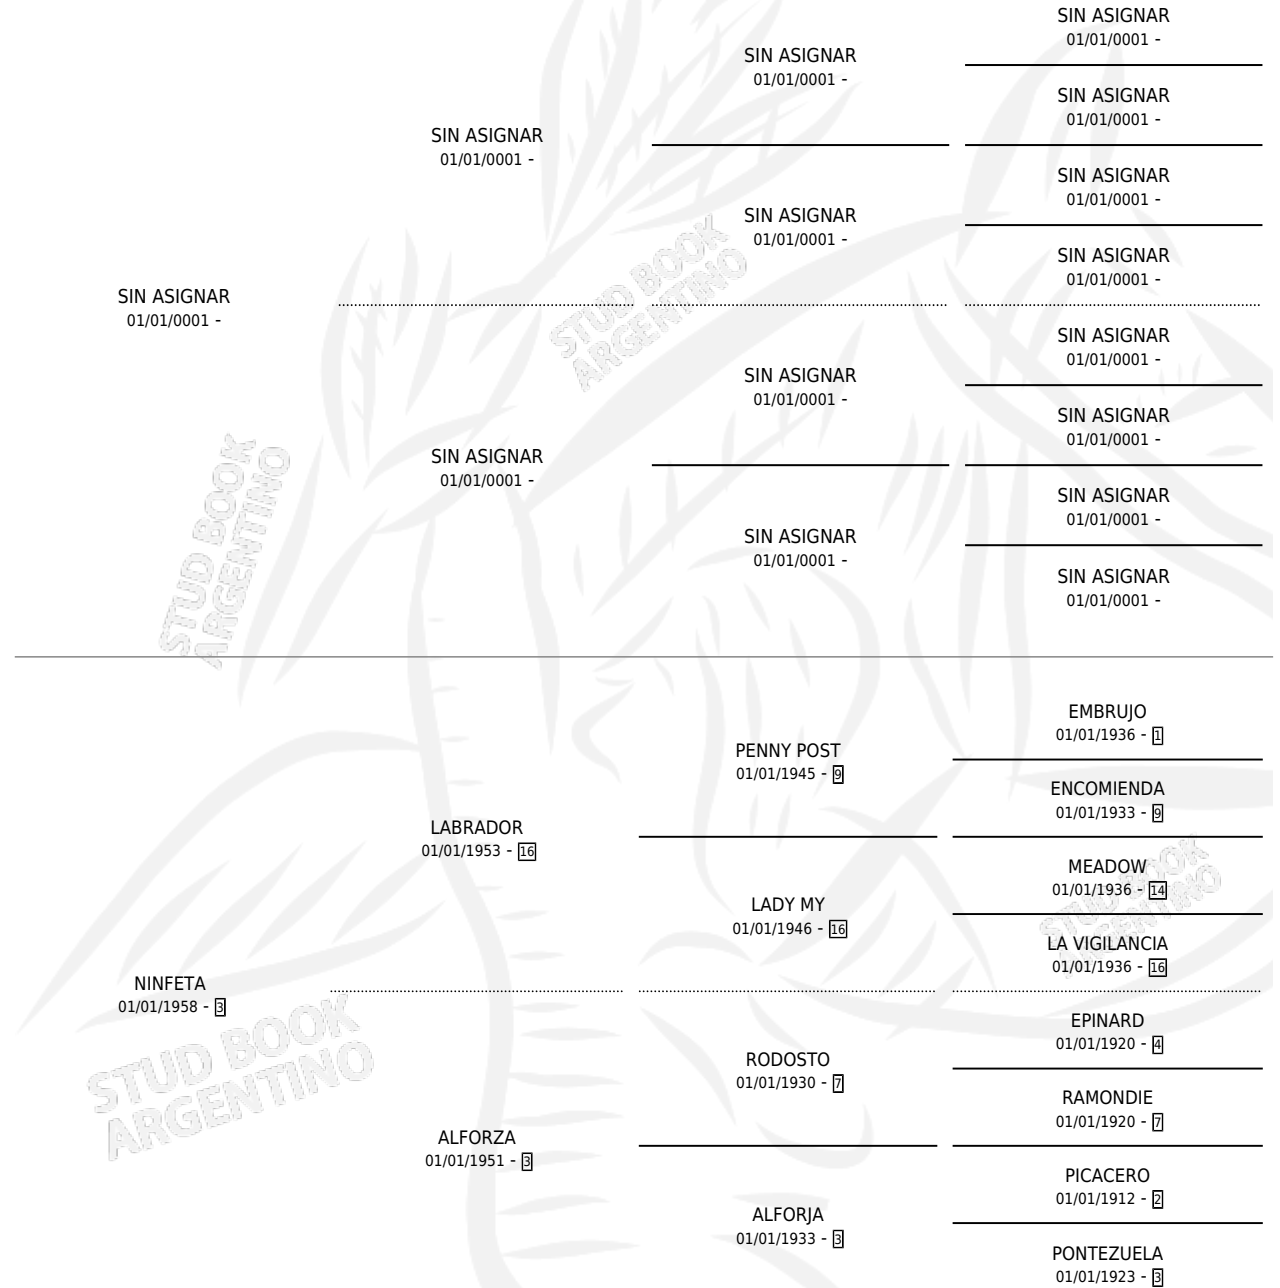

QUE FAUNA

por SIN ASIGNAR y NINFETA por LABRADOR

Argentina · Hembra · Alazan · SP · 01/01/1971
Familia 3-d · Volumen 27

ESTADO

TIPIFICACIÓN SANGUÍNEA	X
TIPIFICACIÓN POR ADN	X
PASAPORTE	X
IDENTIFICACIÓN POR MICROCHIP	X
REPRODUCTOR	✓

Lugar de nacimiento: Campo particular

Criador: Asociacion Cooperativa De Criadores De Caballos De Carrera

~

HIJOS

	MACHOS	HEMBRAS
1 NACIERON	0	1
SIN ACTUACIONES		

PEDIGREE

S

mientos 1 / Efectividad 20.00%

PADRILLO	PRODUCTO	CRIADOR	1ER SERVICIO	ÚLTIMO SERVICIO
SERXENS	∅		09/10/1987	05/12/1987
QUE FAUNA	∅		04/12/1986	04/12/1986
PEZ PILOTO	∅		06/11/1985	19/12/1985
PEZ PILOTO studbook.org.ar	QUE SIRENA (H Z, 21/08/1984) •MURIÓ EL 08/02/1985•	SIN DATO		
PEZ PILOTO	∅			