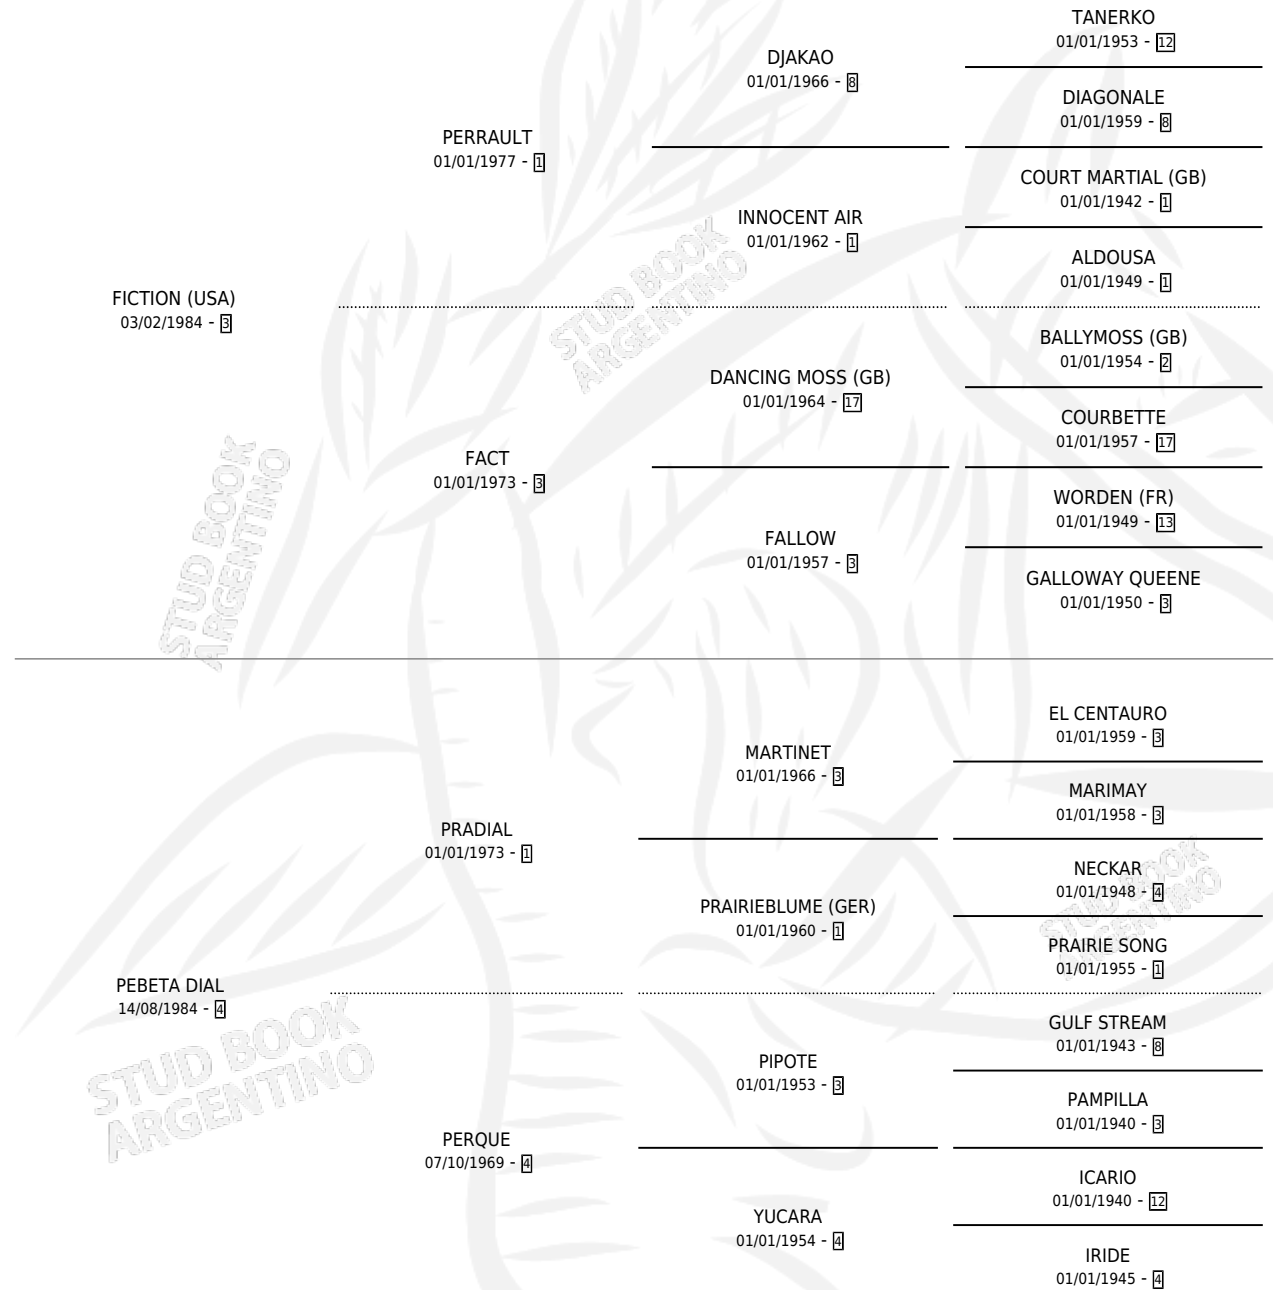

DONOVAN SOLO

por FICTION (USA) y PEBETA DIAL por PRADIAL

Argentina · Macho · Tordillo · SP · 08/11/1990
Familia 4-b · Volumen 34

ESTADO

TIPIFICACIÓN SANGUÍNEA	X
TIPIFICACIÓN POR ADN	X
PASAPORTE	X
IDENTIFICACIÓN POR MICROCHIP	X
REPRODUCTOR	X

Lugar de nacimiento: Soledad De Veinticinco

Criador: Soledad De Veinticinco

PEDIGREE

DONOVAN SOLO

Datos oficiales del Stud Book Argentino

Documento generado el 04/05/2026

studbook.org.ar