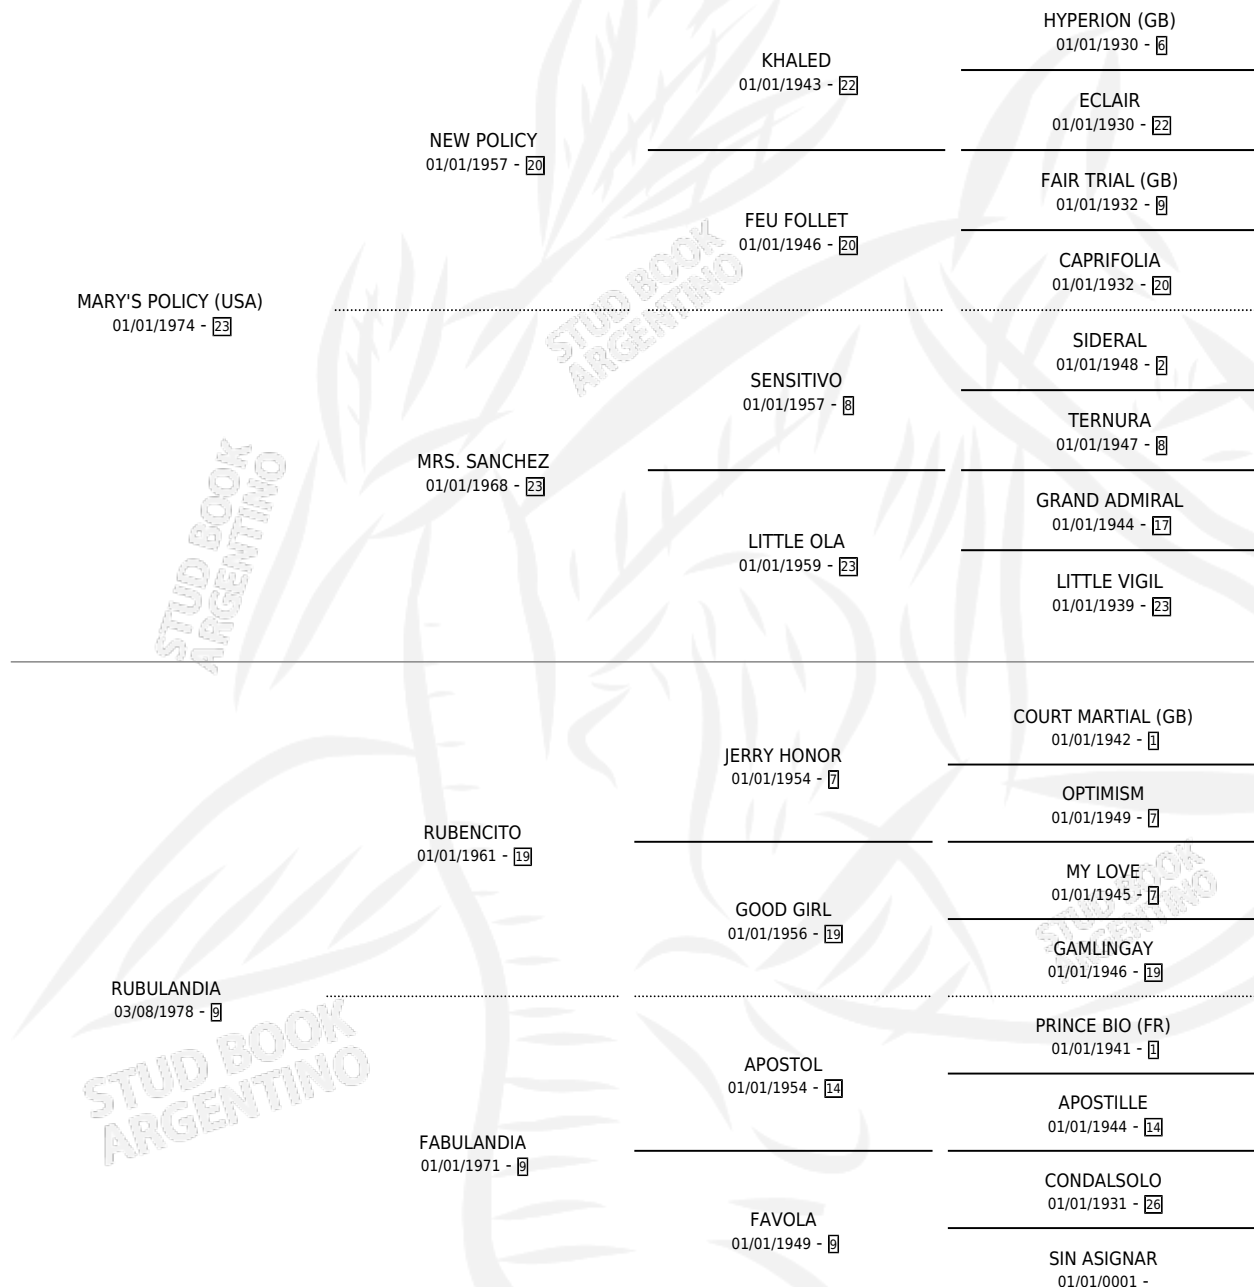

MARASCA

por **MARY'S POLICY (USA)** y **RUBULANDIA** por **RUBENCITO**

Argentina · Hembra · Tordillo · SP · 18/08/1990
Familia 9 · Volumen 34

ESTADO

TIPIFICACIÓN SANGUÍNEA	✓
TIPIFICACIÓN POR ADN	X
PASAPORTE	X
IDENTIFICACIÓN POR MICROCHIP	X
REPRODUCTOR	✓

Lugar de nacimiento: Agua Dulce
Criador: Sin dato

~

HIJOS

	MACHOS	HEMBRAS
2 NACIERON	1	1
SIN ACTUACIONES		

PEDIGREE

S

mientos 2 / Efectividad 25.00%

PADRILLO	PRODUCTO	CRIADOR	1ER SERVICIO	ÚLTIMO SERVICIO
VENITE VOLANDO	∅		21/10/2005	21/10/2005
MARASCA	∅		04/09/2004	10/11/2004
VENITE VOLANDO	∅		04/11/2003	04/11/2003
INTRUSO TOSS studbook.org.ar	CORRALERA TOSS (H ZT, 14/09/2002) •MURIÓ EL 27/01/2003•	SIN DATO	20/09/2001	20/09/2001
BORCEL	MARASQUEÑO (M T, 06/09/2001)	SIN DATO	16/08/2000	30/09/2000
VENITE VOLANDO	∅		29/09/1998	01/10/1998
BORCEL	∅		17/12/1997	29/12/1997
BORCEL	∅		25/12/1996	25/12/1996