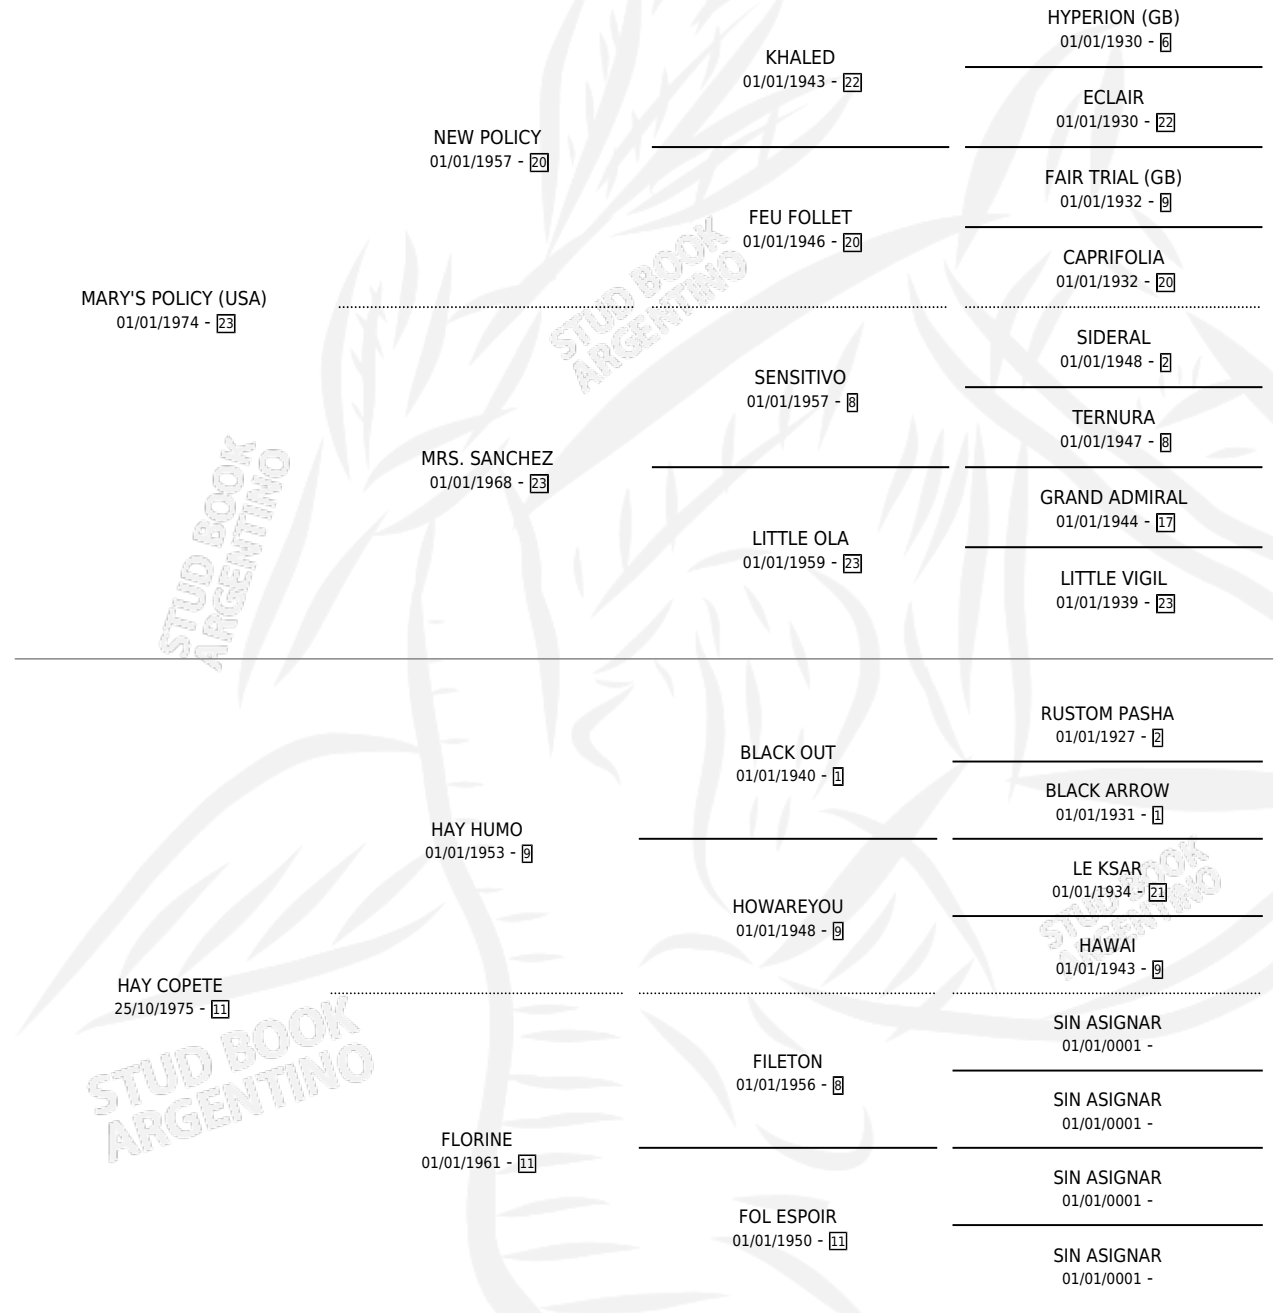

HABASO

por MARY'S POLICY (USA) y HAY COPETE por HAY HUMO

Argentina · Macho · Zaino Colorado · SP · 28/09/1990
Familia 11-d · Volumen 34

ESTADO

TIPIFICACIÓN SANGUÍNEA	X
TIPIFICACIÓN POR ADN	X
PASAPORTE	X
IDENTIFICACIÓN POR MICROCHIP	X
REPRODUCTOR	X

Lugar de nacimiento: Agua Dulce

Criador: Sin dato

PEDIGREE

HABASO

Datos oficiales del Stud Book Argentino

Documento generado el 06/05/2026

studbook.org.ar