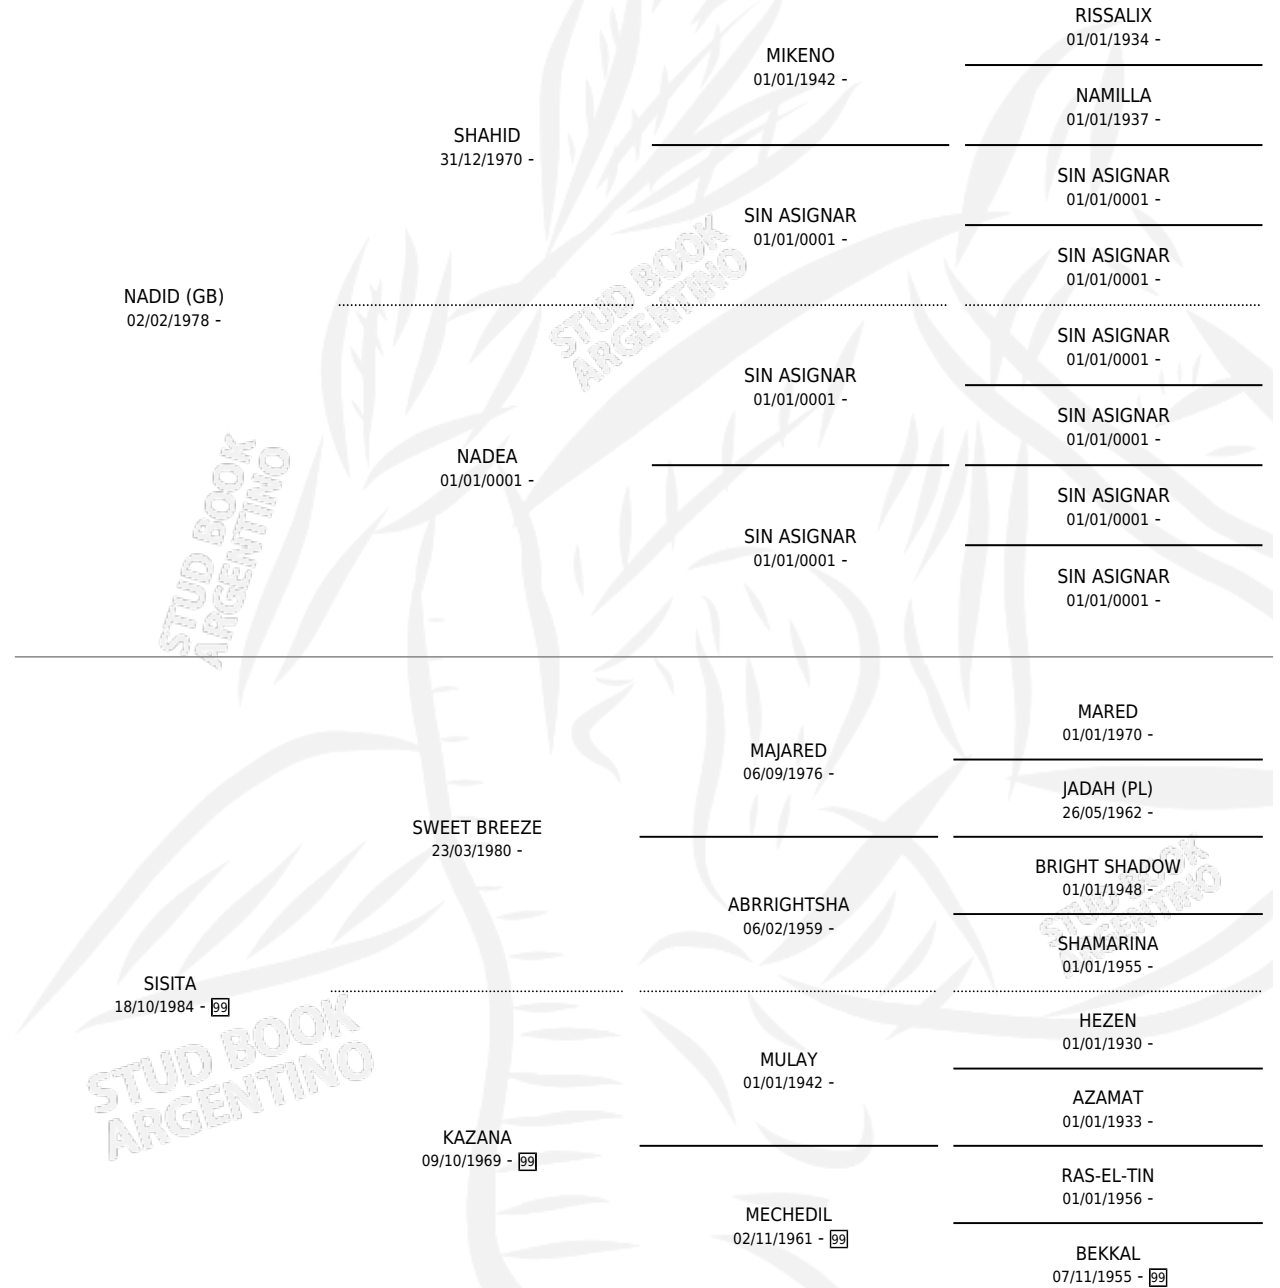

RM SIDID

por NADID (GB) y SISITA por SWEET BREEZE

Argentina · Hembra · Alazan · AP · 17/08/1990
Familia 99 · Volumen 34

ESTADO

TIPIFICACIÓN SANGUÍNEA	✓
TIPIFICACIÓN POR ADN	X
PASAPORTE	X
IDENTIFICACIÓN POR MICROCHIP	X
REPRODUCTOR	✓

Lugar de nacimiento: Mari-huincul

Criador: Mari-huincul

~

HIJOS

	MACHOS	HEMBRAS
1 NACIERON	1	0

SIN ACTUACIONES

PEDIGREE